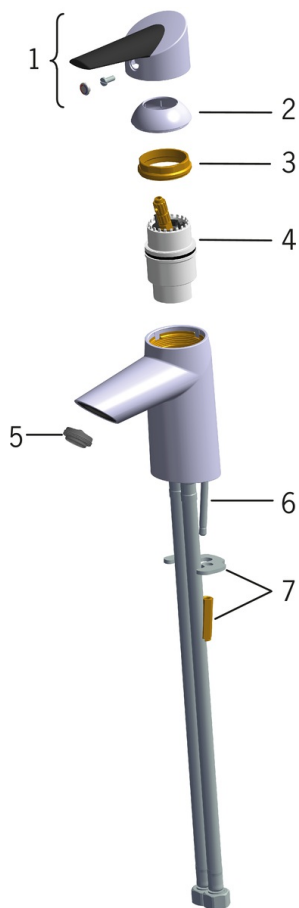

EAN: 6414150069925
 NRF: 4200051
static.oras.com/2700F

Servantkran med grepsvennlig hendel og klikkventil.

F = fleksible slanger

- Servant
- Ettgreps
- Benkemontert
- Forkrommet
- Fast tut
- CASCADE® - stråle
- Grepsvennlig hendel, Ettgrepshendel, Varmt/kaldt symbol
- Klikkventil
- Temperatur- og mengdebegrensere
- Ø 40 mm kassett
- Fleksible slanger
- Lavt blyinnhold <0.3 %

Teknisk data

Flow attributter

Vannmengde ved 300 kPa	0.15 l/s
Trykktap (0.1 l/s)	140 kPa

Tekniske egenskaper

Varmtvannsforsyning	max. +70°C
Arbeidstrykk	50 - 1000 kPa
Tilkoblingsstørrelse	G3/8
Projeksjon	98 mm
Materiale	Brass/Plastic

Bestemmelser

EN Standard	EN 817
Støyklasse	I (ISO 3822)

Godkjenninger og Erklæringer

STF Sertifikat	EUFI29-20002662-TH1
KIWA SE	1461

Reserve deler

SP2710F

	Navn	Kode	NRF
01	Hendel	601319V	4202969
02	Dekkring	159053V	4204553
03	Festemutter for kassett	158726	4204528
04	Kassett	158890	4204627
05	Strålesamler, M24x1 STD HC A	601500V	4202973
06	Pinneskrue (10stk), M6x55	158727/10	4204529
07	Kranfeste, komplett	158697	4204524