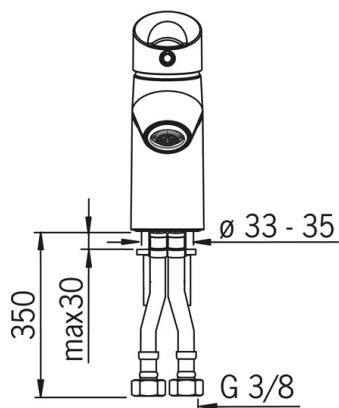

EAN: 6414150069925
 NRF: 4200051
static.oras.com/2700F

Servantkran med grepsvennlig hendel og klikkventil.

F = fleksible slanger

- Servant
- Ettgreps
- Benkemontert
- Forkrommet
- Fast tut
- CASCADE® - stråle
- Grepsvennlig hendel, Ettgrepshendel, Varmt/kaldt symbol
- Klikkventil
- Temperatur- og mengdebegrensere
- Ø 40 mm kassett
- Fleksible slanger
- Lavt blyinnhold <0.3 %

Teknisk data

Flow attributter

Vannmengde ved 300 kPa	0.15 l/s
Trykktap (0.1 l/s)	140 kPa

Tekniske egenskaper

Varmtvannsforsyning	max. +70°C
Arbeidstrykk	50 - 1000 kPa
Tilkoblingsstørrelse	G3/8
Projeksjon	98 mm
Materiale	Brass/Plastic

Bestemmelser

EN Standard	EN 817
Støyklasse	I (ISO 3822)

Godkjenninger og Erklæringer

STF Sertifikat	EUFI29-20002662-TH1
KIWA SE	1461

Reserve deler

SP2710F

	Navn	Kode	NRF
01	Hendel	601319V	4202969
02	Dekkring	159053V	4204553
03	Festemutter for kassett	158726	4204528
04	Kassett	158890	4204627
05	Strålesamler, M24x1 STD HC A	601500V	4202973
06	Pinneskrue (10stk), M6x55	158727/10	4204529
07	Kranfeste, komplett	158697	4204524