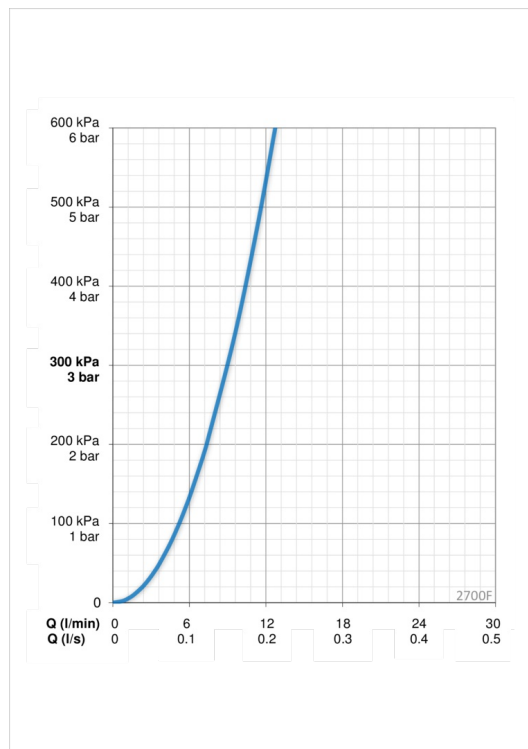

Godkjenninger og Erklæringer

STF Sertifikat	EUFI29-20002662-TH1
KIWA SE	1461