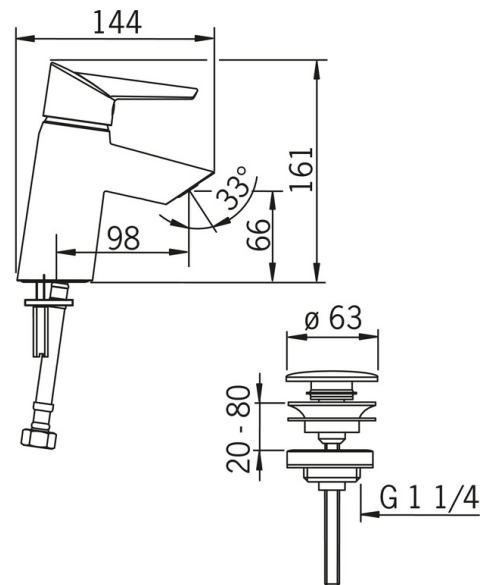

EAN: 6414150069925
 NRF: 4200051
static.oras.com/2700F

Servantkran med grepsvennlig hendel og klikkventil.

F = fleksible slanger

- Servant
- Ettgreps
- Benkemontert
- Forkrommet
- Fast tut
- CASCADE® - stråle
- Grepsvennlig hendel, Ettgrepshendel, Varmt/kaldt symbol
- Klikkventil
- Temperatur- og mengdebegrensere
- Ø 40 mm kassett
- Fleksible slanger
- Lavt blyinnhold <0.3 %

Teknisk data

Flow attributter

Vannmengde ved 300 kPa	0.15 l/s
Trykktap (0.1 l/s)	140 kPa

Tekniske egenskaper

Varmtvannsforsyning	max. +70°C
Arbeidstrykk	50 - 1000 kPa
Tilkoblingsstørrelse	G3/8
Projeksjon	98 mm
Materiale	Brass/Plastic

Bestemmelser

EN Standard	EN 817
Støyklasse	I (ISO 3822)

Godkjenninger og Erklæringer

STF Sertifikat	EUFI29-20002662-TH1
KIWA SE	1461

Reserve deler

SP2710F

	Navn	Kode	NRF
01	Hendel	601319V	4202969
02	Dekkring	159053V	4204553
03	Festemutter for kassett	158726	4204528
04	Kassett	158890	4204627
05	Strålesamler, M24x1 STD HC A	601500V	4202973
06	Pinneskrue (10stk), M6x55	158727/10	4204529
07	Kranfeste, komplett	158697	4204524