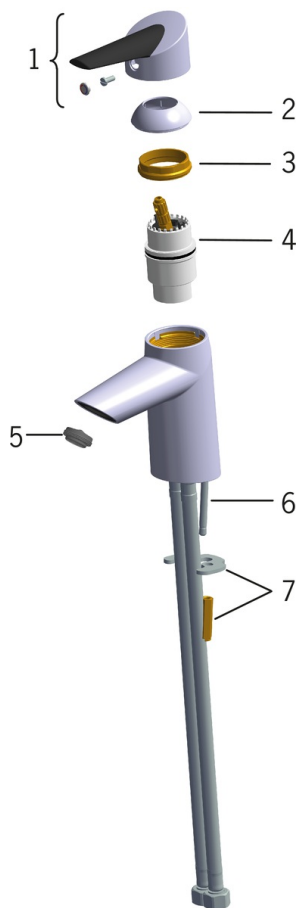

EAN: 6414150069925
static.oras.com/2700F

Змішувач для умивальника

зі зручним важелем, нерухомий вилив, аератор та донний клапан швидкого зливу.

F = з гнучкими трубками

- Умивальник
- Одноважільні
- На підставці
- Хром
- Фіксований вилив
- Стандартний аератор
- Поверхня Easy-Grip, Один важіль/ручка, Позначення «гаряча/холодна»
- Натискний донний клапан без тяги
- Можливість обмеження максимальної температури й швидкості потоку
- \varnothing 40 мм керамічний картридж для контролю потоку й температури
- з гнучкими трубками
- Поверхні, що контактують з питною водою, містять менше 0,3% свинцю

ТЕХНІЧНІ ДАНІ

Параметри витрати води

Витрата води (300 кПа)	0.15 l/s
Втрата тиску при витраті води 0.1 л/с	140 кПа

Технічні характеристики

Гаряча вода	max. +70°C
Робочий тиск	50 - 1000 кПа
Розмір з'єднання	G3/8
Довжина/відстань	98 mm
Матеріал	Латунь/Пластик

Правила

EN стандарти	EN 817
Рівень шуму	I (ISO 3822)

Тип дозволу

STF Сертифікат	EUFI29-20002662-TH1
KIWA SE	1461

Запасні частини

SP2710F

Назва	Код
01 Важіль	601319V
02 Захисна чашка	159053V
03 Затисна гайка	158726
04 Картридж	158890
05 Аератор, M24x1 STD HC A	601500V
06 Кріпильний гвинт (10 шт.), M6x55	158727/10
07 Затисна пластина з гайками	158697