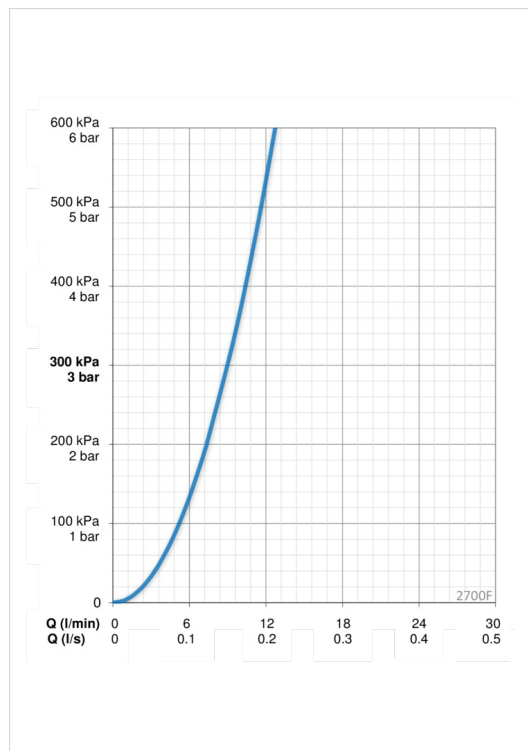

Тип дозволу

STF Сертифікат	EUFI29-20002662-TH1
KIWA SE	1461