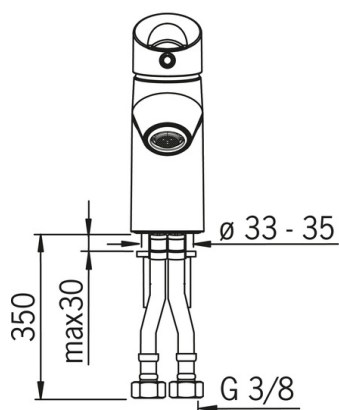

EAN: 6414150069925
static.oras.com/2700F

Змішувач для умивальника

зі зручним важелем, нерухомий вилив, аератор та донний клапан швидкого зливу.

F = з гнучкими трубками

- Умивальник
- Одноважільні
- На підставці
- Хром
- Фіксований вилив
- Стандартний аератор
- Поверхня Easy-Grip, Один важіль/ручка, Позначення «гаряча/холодна»
- Натискний донний клапан без тяги
- Можливість обмеження максимальної температури й швидкості потоку
- \varnothing 40 мм керамічний картридж для контролю потоку й температури
- з гнучкими трубками
- Поверхні, що контактують з питною водою, містять менше 0,3% свинцю

ТЕХНІЧНІ ДАНІ

Параметри витрати води

Витрата води (300 кПа)	0.15 l/s
Втрата тиску при витраті води 0.1 л/с	140 кПа

Технічні характеристики

Гаряча вода	max. +70°C
Робочий тиск	50 - 1000 кПа
Розмір з'єднання	G3/8
Довжина/відстань	98 mm
Матеріал	Латунь/Пластик

Правила

EN стандарти	EN 817
Рівень шуму	I (ISO 3822)

Тип дозволу

STF Сертифікат	EUFI29-20002662-TH1
KIWA SE	1461

Запасні частини

SP2710F

Назва	Код
01 Важіль	601319V
02 Захисна чашка	159053V
03 Затисна гайка	158726
04 Картридж	158890
05 Аератор, M24x1 STD HC A	601500V
06 Кріпильний гвинт (10 шт.), M6x55	158727/10
07 Затисна пластина з гайками	158697