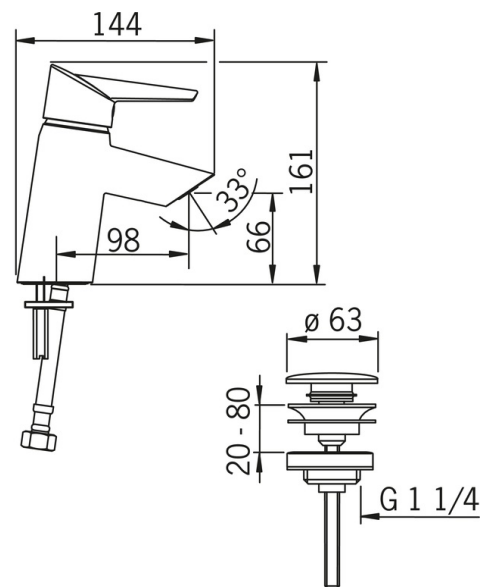

ТЕХНІЧНІ ДАНІ

Параметри витрати води

Витрата води (300 кПа)	0.15 l/s
Втрата тиску при витраті води 0.1 л/с	140 кПа

Технічні характеристики

Гаряча вода	max. +70°C
Робочий тиск	50 - 1000 кПа
Розмір з'єднання	G3/8
Довжина/відстань	98 mm
Матеріал	Латунь/Пластик

Правила

EN стандарти	EN 817
Рівень шуму	I (ISO 3822)

Тип дозволу

STF Сертифікат	EUFI29-20002662-TH1
KIWA SE	1461

Запасні частини

SP2710F

Назва	Код
01 Важіль	601319V
02 Захисна чашка	159053V
03 Затисна гайка	158726
04 Картридж	158890
05 Аератор, M24x1 STD HC A	601500V
06 Кріпильний гвинт (10 шт.), M6x55	158727/10
07 Затисна пластина з гайками	158697