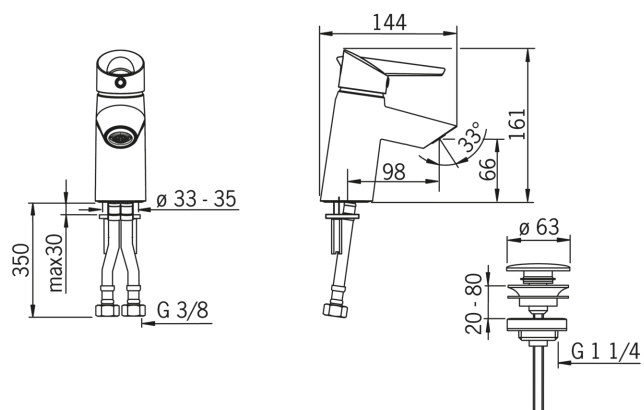

- Badeværelse
- Et-greb
- Bordmontret
- Forkromet
- Fast tud
- Easy-Grip overflade, Eco funktion til vandmængden, Étgreb, Varmt/Koldt symboler
- Komplet push-up bundventil
- Eco flow kontrol
- Lavt blyindhold <0.3

Tekniske data

Flow attributter

Eco-flow ved 300 kPa	0.08 l/s
Vandmængde ved 300 kPa	0.15 l/s
Tryk tab (0.1 l/s)	140 kPa

Tekniske egenskaber

Varmtvandsforsyning	max. +80°C
Arbejdstryk	50 - 1000 kPa
Tilslutningsstørrelse	G3/8
Fremspring	98 mm
Materiale	brass

Bestemmelser

EN standard	EN 817
Støjklasse	I (ISO 3822)

Typegodkendelse

STF certifikat	VTT-RTH-00007-14
ETA-Danmark	VA 1.42/20420
KIWA SE	1461

Reservedele

SP2710FG

Navn	Kode	VVS (Denmark)
01 Greb	601864V	745131522
02 Møtrik	158726	745131435
03 Komplet indmad	158890	745131154
04 Luftblander, STD M24x1 HC A	601500V	745131990
05 Gevindstang (10 stk), M6x55	158727/10	745131903
06 Bspændingssæt	158697	745131430