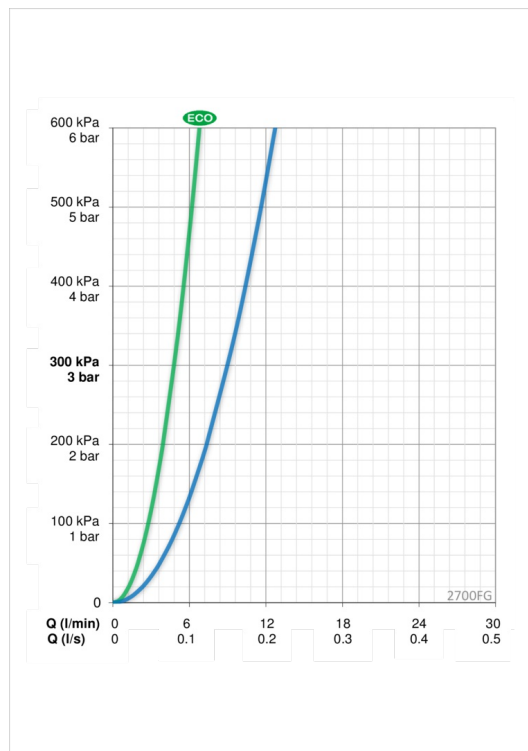

Typegodkendelse

STF certifikat	VTT-RTH-00007-14
ETA-Danmark	VA 1.42/20420
KIWA SE	1461