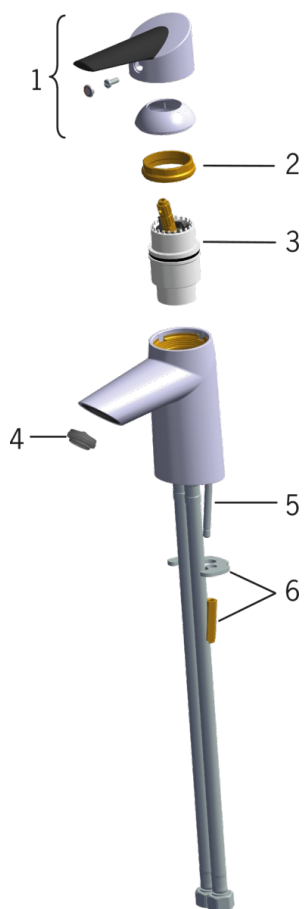

Håndvaskarmatur med betjeningsvenligt greb i sort. Leveres med push-up bundventil.

Armaturet er udstyret med Eco funktion, der hjælper dig med, at spare vand og energi.

F = fleksible tilslutningsslanger.

- Badeværelse
- Et-greb
- Bordmontret
- Forkromet
- Fast tud
- Easy-Grip overflade, Eco funktion til vandmængden, Étgreb, Varmt/Koldt symboler
- Komplet push-up bundventil
- Eco flow kontrol
- Lavt blyindhold <0.3

Tekniske data

Flow attributter

Eco-flow ved 300 kPa	0.08 l/s
Vandmængde ved 300 kPa	0.15 l/s
Tryk tab (0.1 l/s)	140 kPa

Tekniske egenskaber

Varmtvandsforsyning	max. +80°C
Arbejdstryk	50 - 1000 kPa
Tilslutningsstørrelse	G3/8
Fremspring	98 mm
Materiale	brass

Bestemmelser

EN standard	EN 817
Støjklasse	I (ISO 3822)

Typegodkendelse

STF certifikat	VTT-RTH-00007-14
ETA-Danmark	VA 1.42/20420
KIWA SE	1461

Reservedele

SP2710FG

Navn	Kode	VVS (Denmark)
01 Greb	601864V	745131522
02 Møtrik	158726	745131435
03 Komplet indmad	158890	745131154
04 Luftblander, STD M24x1 HC A	601500V	745131990
05 Gevindstang (10 stk), M6x55	158727/10	745131903
06 Bspændingssæt	158697	745131430