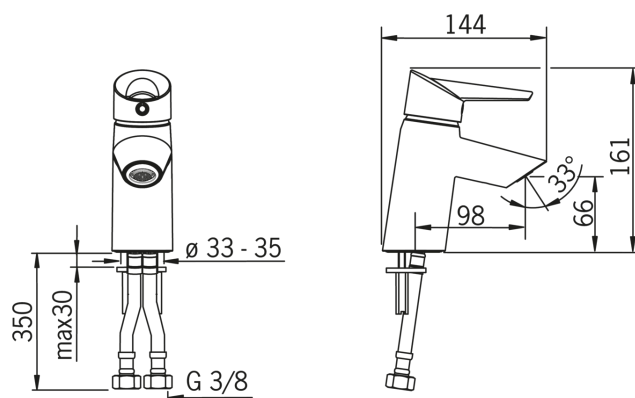

Varuosad

SP2710F

	Nimetus	Kood
01	Kahv	601319V
02	Kaitsekate	159053V
03	Pingutusmutter	158726
04	Seadeosa	158890
05	Õhusti, STD M24x1 HC A	601500V
06	Paigalduskruvi (10tk), M6x55	158727/10
07	Kinnitusplaat mutritega	158697