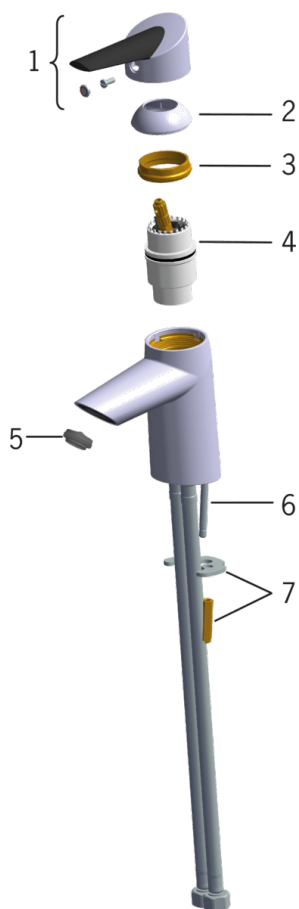

EAN: 6414150069918

[www.oras.com/ee/products/oras/product/2710F](http://www.oras.com/ee/products/oras/product/2710F)

"Easy-grip" kahvaga valamusegisti, jäik jooksutoru ja õhusti.

F = painduvad ühendustorud

- Vannituba
- Kangsegistid
- Tööpinnale paigaldatav
- Kroom
- Jäik jooksutoru
- Easy-Grip pinnatöötlus, Ühe kahvaga
- Madal pliisisaldus <0.3

### Tehnilised omadused

Kuum vesi	<b>max. +80°C</b>
Kasutussurve	<b>50 - 1000 kPa</b>
Ühenduse mõõt	<b>G3/8</b>

### SP2710F

	Nimetus	Kood
01	Kahv	601319V
02	Kaitsekate	159053V
03	Pingutusmutter	158726
04	Seadeosa	158890
05	Õhusti, STD M24x1 HC A	601500V
06	Paigalduskruvi (10tk), M6x55	158727/10
07	Kinnitusplaat mutritega	158697