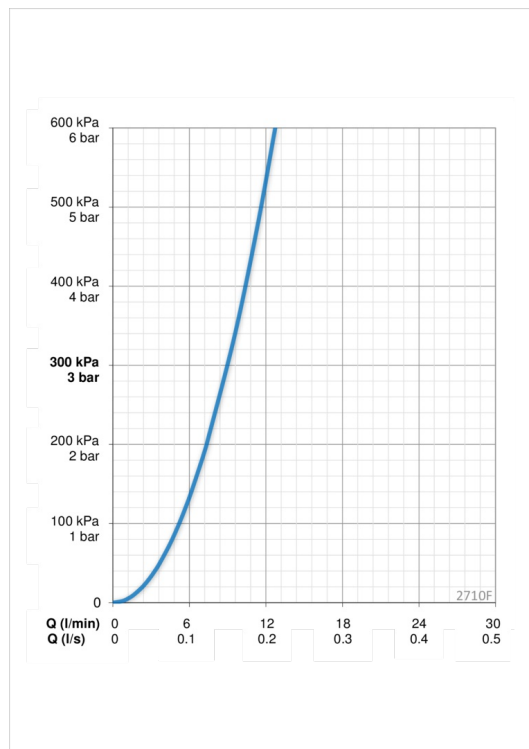

Tüübikinnitused

STF-sertifikaat	VTT-RTH-00007-14
ETA-Danmark	VA 1.42/20420
Sintef	Sintef Nr. 3081
KIWA SE	1461