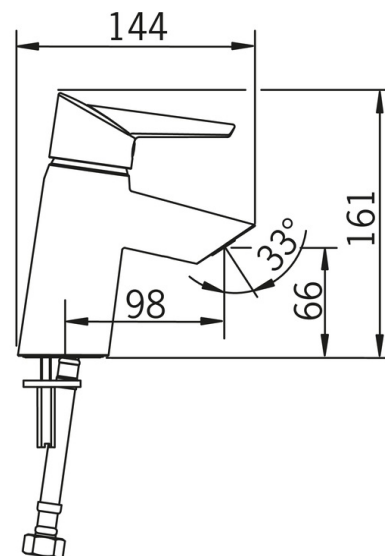

Запасні частини

SP2710F

Назва	Код
01 Важіль	601319V
02 Захисна чашка	159053V
03 Затисна гайка	158726
04 Картридж	158890
05 Аератор, M24x1 STD HC A	601500V
06 Кріпильний гвинт (10 шт.), M6x55	158727/10
07 Затисна пластина з гайками	158697