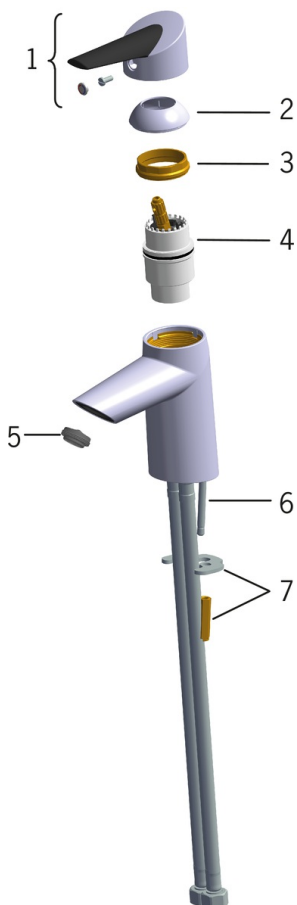

Запасні частини

SP2710F

Назва	Код
01 Важіль	601319V
02 Захисна чашка	159053V
03 Затисна гайка	158726
04 Картридж	158890
05 Аератор, M24x1 STD HC A	601500V
06 Кріпильний гвинт (10 шт.), M6x55	158727/10
07 Затисна пластина з гайками	158697