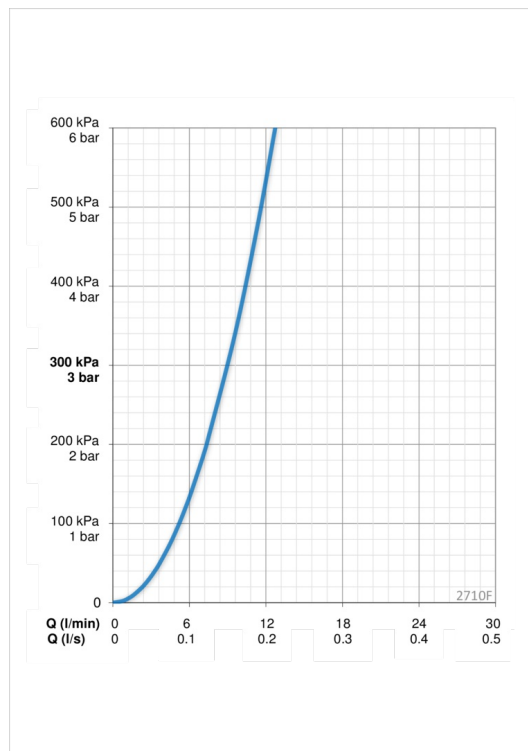

Тип дозволу

STF Сертифікат	EUFI29-20002662-TH1
KIWA SE	1461