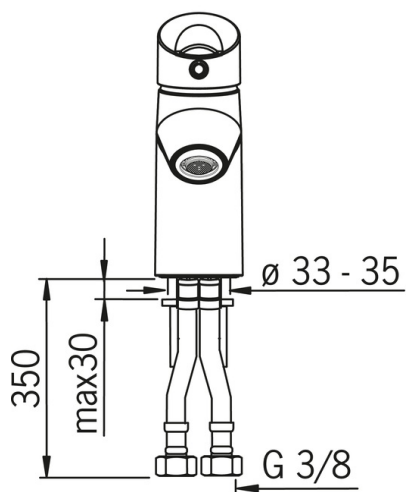

Запасні частини

SP2710F

Назва	Код
01 Важіль	601319V
02 Захисна чашка	159053V
03 Затисна гайка	158726
04 Картридж	158890
05 Аератор, M24x1 STD HC A	601500V
06 Кріпильний гвинт (10 шт.), M6x55	158727/10
07 Затисна пластина з гайками	158697