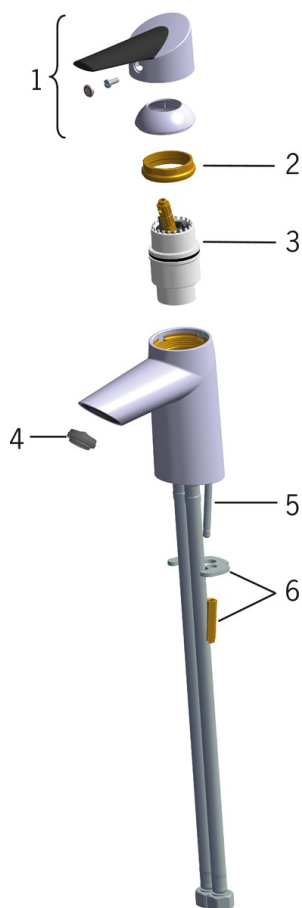

EAN: 6414150073113

www.oras.com/lt/products/oras/product/2710FG

Praustuvo maišytuvas su patogiai suimti svirtimi ir įdiegtu taupymo mygtuku vandens temperatūros ir maksimalaus srauto apribojimui. Įdiegtos vandens temperatūros ir maksimalaus srauto ribojimo funkcijos.

F - Lankstūs pajungimo vamzdeliai

- Vonios kambarys
- Viensvirtis
- Montuojamas stalviršyje
- Chromas
- Stacionarus vandens snapas
- HONEYCOMB® - patobulinta apsauga nuo kalkių
- Easy-Grip - paviršiaus dėka lengvai suimama svirtis, Eco - vandens taupymo funkcija, Viensvirtis, Karšto/ šalto vandens žymenys
- Vandens temperatūros ir maksimalaus srauto ribojimo funkcijos
- Ø 40 mm keraminė valdančioji kasetė
- Lankstūs vandens pajungimo vamzdeliai
- Ypač žemas švino indeksas <0.3 %

Techniniai duomenys

Srauto duomenys

Srovės stiprumas eko režime prie 300 kPa	0.08 l/s
Srovės stiprumas prie 300 kPa	0.15 l/s
Spaudimo praradimas (0.1 l/s)	140 kPa

Techninės ypatybės

Vandens temperatūra	max. +80°C
Darbinis spaudimas	50 - 1000 kPa
Pajungimo dydis	G3/8
Projekcija	98 mm
Medžiaga	Brass/Plastic

Reguliavimai

EN standartas	EN 817
Triukšmo klasė	I (ISO 3822)

Patvirtinimo tipas

KIWA SE	1461
---------	-------------

Atsarginės dalys

SP2710FG

	Pavadinimas	Kodas
01	Svirtis	601864V
02	Užspaudimo veržlė	158726
03	Valdančioji kasetė, komplektas	158890
04	Aeratorius, STD M24x1 HC A	601500V
05	Tvirtinimo varžtai (10 vnt.), M6x55	158727/10
06	Tvirtinimo plokštelė su veržlėmis	158697