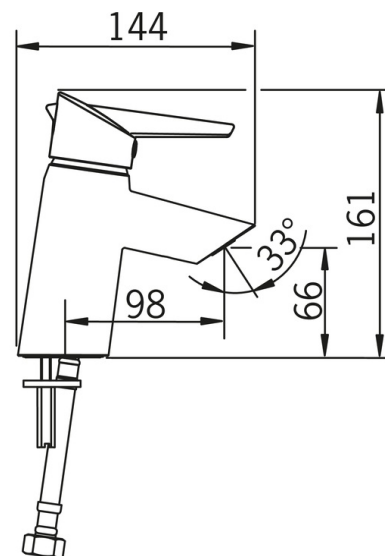

F - Lankstūs pajungimo vamzdeliai

- Vonios kambarys
- Viensvirtis
- Montuojamas stalviršyje
- Chromas
- Stacionarus vandens snapas
- HONEYCOMB® - patobulinta apsauga nuo kalkių
- Easy-Grip - paviršiaus dėka lengvai suimama svirtis, Eco - vandens taupymo funkcija, Viensvirtis, Karšto/ šalto vandens žymenys
- Vandens temperatūros ir maksimalaus srauto ribojimo funkcijos
- Ø 40 mm keraminė valdančioji kasetė
- Lankstūs vandens pajungimo vamzdeliai
- Ypač žemas švino indeksas <0.3 %

Techniniai duomenys

Srauto duomenys

Srovės stiprumas eko režime prie 300 kPa	0.08 l/s
Srovės stiprumas prie 300 kPa	0.15 l/s
Spaudimo praradimas (0.1 l/s)	140 kPa

Techninės ypatybės

Vandens temperatūra	max. +80°C
Darbinis spaudimas	50 - 1000 kPa
Pajungimo dydis	G3/8
Projekcija	98 mm
Medžiaga	Brass/Plastic

Reguliavimai

EN standartas	EN 817
Triukšmo klasė	I (ISO 3822)

Patvirtinimo tipas

KIWA SE	1461
---------	-------------

Atsarginės dalys

SP2710FG

	Pavadinimas	Kodas
01	Svirtis	601864V
02	Užspaudimo veržlė	158726
03	Valdančioji kasetė, komplektas	158890
04	Aeratorius, STD M24x1 HC A	601500V
05	Tvirtinimo varžtai (10 vnt.), M6x55	158727/10
06	Tvirtinimo plokštelė su veržlėmis	158697