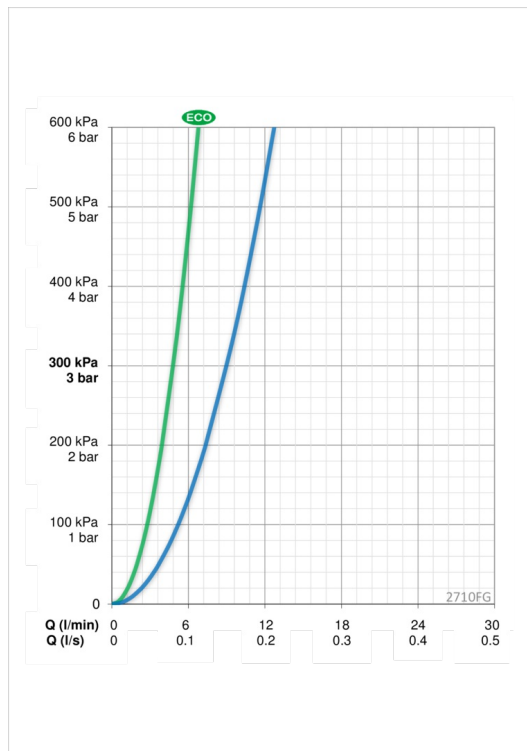

EAN: 6414150073113

www.oras.com/lt/products/oras/product/2710FG

Praustuvo maišytuvas su patogiai suimti svirtimi ir įdiegtu taupymo mygtuku vandens temperatūros ir maksimalaus srauto apribojimui. Įdiegtos vandens temperatūros ir maksimalaus srauto ribojimo funkcijos.

F - Lankstūs pajungimo vamzdeliai

- Vonios kambarys
- Viensvirtis
- Montuojamas stalviršyje
- Chromas
- Stacionarus vandens snapas
- HONEYCOMB® - patobulinta apsauga nuo kalkių
- Easy-Grip - paviršiaus dėka lengvai suimama svirtis, Eco - vandens taupymo funkcija, Viensvirtis, Karšto/ šalto vandens žymenys
- Vandens temperatūros ir maksimalaus srauto ribojimo funkcijos
- Ø 40 mm keraminė valdančioji kasetė
- Lankstūs vandens pajungimo vamzdeliai
- Ypač žemas švino indeksas <0.3 %

Techniniai duomenys

Srauto duomenys

Srovės stiprumas eko režime prie 300 kPa	0.08 l/s
Srovės stiprumas prie 300 kPa	0.15 l/s
Spaudimo praradimas (0.1 l/s)	140 kPa

Techninės ypatybės

Vandens temperatūra	max. +80°C
Darbinis spaudimas	50 - 1000 kPa
Pajungimo dydis	G3/8
Projekcija	98 mm
Medžiaga	Brass/Plastic

Reguliavimai

EN standartas	EN 817
Triukšmo klasė	I (ISO 3822)

Patvirtinimo tipas

KIWA SE	1461