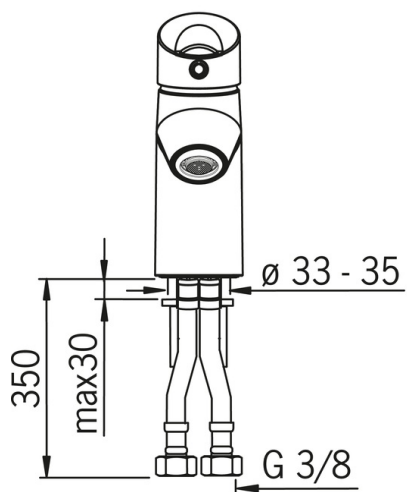

F - Lankstūs pajungimo vamzdeliai

- Vonios kambarys
- Viensvirtis
- Montuojamas stalviršyje
- Chromas
- Stacionarus vandens snapas
- HONEYCOMB® - patobulinta apsauga nuo kalkių
- Easy-Grip - paviršiaus dėka lengvai suimama svirtis, Eco - vandens taupymo funkcija, Viensvirtis, Karšto/ šalto vandens žymenys
- Vandens temperatūros ir maksimalaus srauto ribojimo funkcijos
- Ø 40 mm keraminė valdančioji kasetė
- Lankstūs vandens pajungimo vamzdeliai
- Ypač žemas švino indeksas <0.3 %

Techniniai duomenys

Srauto duomenys

Srovės stiprumas eko režime prie 300 kPa	0.08 l/s
Srovės stiprumas prie 300 kPa	0.15 l/s
Spaudimo praradimas (0.1 l/s)	140 kPa

Techninės ypatybės

Vandens temperatūra	max. +80°C
Darbinis spaudimas	50 - 1000 kPa
Pajungimo dydis	G3/8
Projekcija	98 mm
Medžiaga	Brass/Plastic

Reguliavimai

EN standartas	EN 817
Triukšmo klasė	I (ISO 3822)

Patvirtinimo tipas

KIWA SE	1461
---------	-------------

Atsarginės dalys

SP2710FG

	Pavadinimas	Kodas
01	Svirtis	601864V
02	Užspaudimo veržlė	158726
03	Valdančioji kasetė, komplektas	158890
04	Aeratorius, STD M24x1 HC A	601500V
05	Tvirtinimo varžtai (10 vnt.), M6x55	158727/10
06	Tvirtinimo plokštelė su veržlėmis	158697