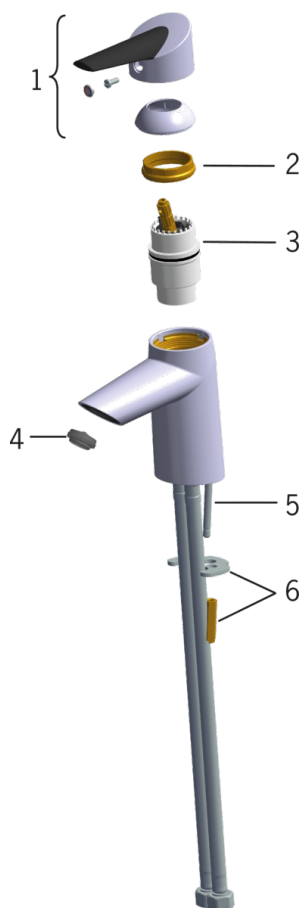

EAN: 6414150073113

www.oras.com/lv/products/oras/product/2710FG

Izlietnes jaucējkrāns ar ērti lietojamu sviru aprīkots ar eko-pogu ūdens temperatūras un plūsmas ierobežošanai, fiksētu izteku un aeratoru.

F - ar lokaniem pievadiem.

- Vannas istabā
- Viensvira
- Virsmas montāža
- Hroms
- Stacionāra izteka
- HONEYCOMB® - uzlabota kaļķakmens aizsardzība
- Easy-Grip rokturis, Eco - ūdens taupīšanas funkcija, Viensvira / rokturis, Karstā / Aukstā ūdens apzīmējums
- Ūdens temperatūras un maksimālās plūsmas ierobežošanas funkcija, Regulējama karstā ūdens fiksācija
- 40 mm keramikas kasete plūsmas un temperatūras regulēšanai
- Īpaši zems svina indekss <0.3 %

Tehniskie dati

Plūsma

Eco-plūsma pie 300 kPa	0.08 l/s
Ūdens plūsma pie 300 kPa	0.15 l/s
Normatīvais spiediens (0.1 l/s)	140 kPa

Tehniskās īpašības

Karstā ūdens piegāde	max. +80°C
Darba spiediens	50 - 1000 kPa
Savienojuma izmērs	G3/8
Projekcija	98 mm
Materiāls	Brass/Plastic

Noteikumi

EN Standarts	EN 817
Trokšņu klase	I (ISO 3822)

Apstiprinājumu veidi

STF Sertifikāts	VTT-RTH-00007-14
KIWA SE	1461

Rezerves daļas

SP2710FG

	Nosaukums	Kods
01	Rokturis	601864V
02	Uzgrieznis	158726
03	Kasete	158890
04	Aerators, STD M24x1 HC A	601500V
05	Stiprinājuma skrūve (10 gab.), M6x55	158727/10
06	Stiprinājuma plāksne ar uzgriežņiem	158697