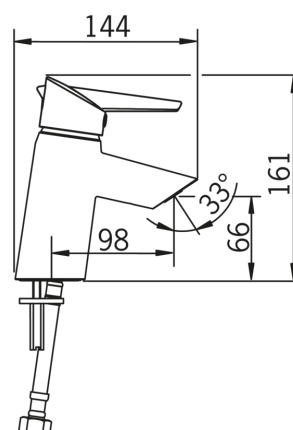

F - ar lokaniem pievadiem.

- Vannas istabā
- Viensvira
- Virsmas montāža
- Hroms
- Stacionāra izteka
- HONEYCOMB® - uzlabota kaļķakmens aizsardzība
- Easy-Grip rokturis, Eco - ūdens taupīšanas funkcija, Viensvira / rokturis, Karstā / Aukstā ūdens apzīmējums
- Ūdens temperatūras un maksimālās plūsmas ierobežošanas funkcija, Regulējama karstā ūdens fiksācija
- 40 mm keramikas kasete plūsmas un temperatūras regulēšanai
- Īpaši zems svina indekss <0.3 %

Tehniskie dati

Plūsma

Eco-plūsma pie 300 kPa	0.08 l/s
Ūdens plūsma pie 300 kPa	0.15 l/s
Normatīvais spiediens (0.1 l/s)	140 kPa

Tehniskās īpašības

Karstā ūdens piegāde	max. +80°C
Darba spiediens	50 - 1000 kPa
Savienojuma izmērs	G3/8
Projekcija	98 mm
Materiāls	Brass/Plastic

Noteikumi

EN Standarts	EN 817
Trokšņu klase	I (ISO 3822)

Apstiprinājumu veidi

STF Sertifikāts	VTT-RTH-00007-14
KIWA SE	1461

Rezerves daļas

SP2710FG

	Nosaukums	Kods
01	Rokturis	601864V
02	Uzgrieznis	158726
03	Kasete	158890
04	Aerators, STD M24x1 HC A	601500V
05	Stiprinājuma skrūve (10 gab.), M6x55	158727/10
06	Stiprinājuma plāksne ar uzgriežņiem	158697