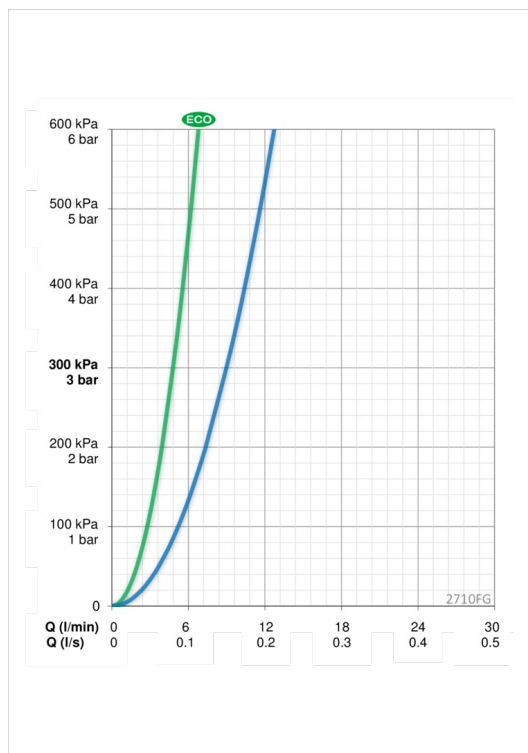

Apstiprinājumu veidi

STF Sertifikāts	VTT-RTH-00007-14
KIWA SE	1461