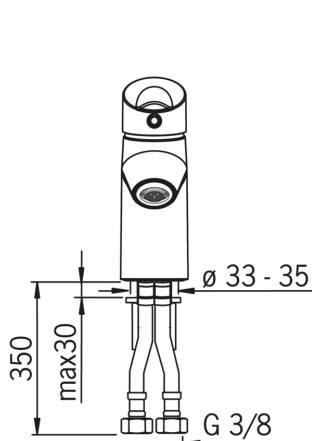

Rezerves daļas

SP2710FG

	Nosaukums	Kods
01	Rokturis	601864V
02	Uzgrieznis	158726
03	Kasete	158890
04	Aerators, STD M24x1 HC A	601500V
05	Stiprinājuma skrūve (10 gab.), M6x55	158727/10
06	Stiprinājuma plāksne ar uzgriežņiem	158697