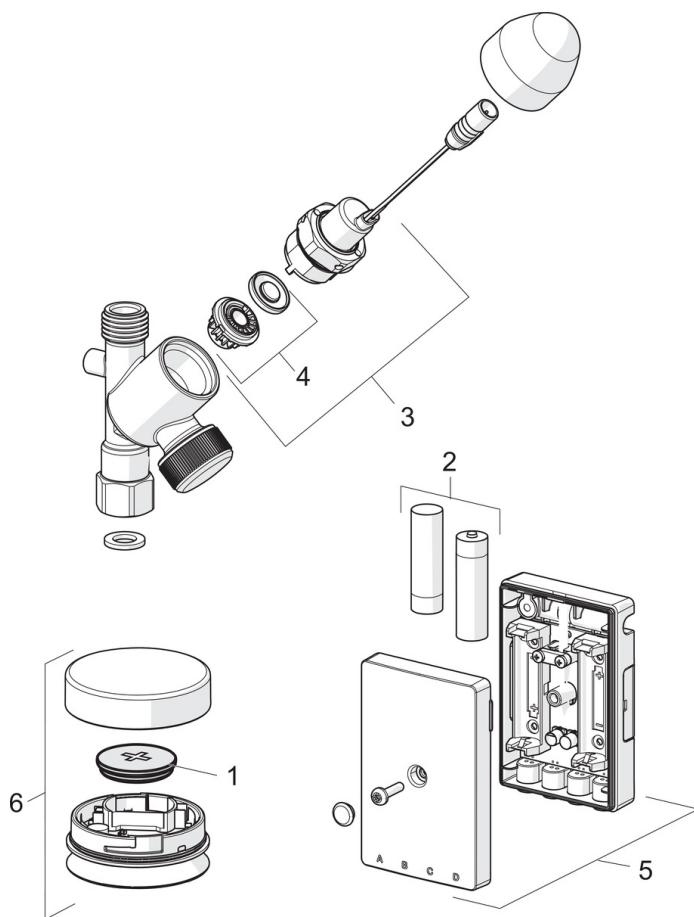

Oras elektroniskais ventilis mazgājamajai mašīnai. Produkts sastāv no Viedās spiedpogas, vadības bloka un elektroniskā ventiļa. Ventilis tiek atvērts uz 4h. Baterijas barošana (3V)

- Kitchen
- Baterijas barošana
- Hroms
- Solenoida ventilis, Vadības bloks, Zema baterijas līmeņa indikators

Tehniskie dati

Plūsma

Ūdens plūsma pie 300 kPa	0.27 l/s
Spiediena zudumi (0.2 l/s)	160 kPa

Tehniskās īpašības

Karstā ūdens piegāde	max. +70°C
Darba spiediens	100 - 1000 kPa
Diametrs	52 mm
Materiāls	Kompozītmateriāls

Apstiprinājumu veidi

STF Sertifikāts	VTT-RTH-00001-16
UN38.3	CP0024-7

Rezerves daļas

SP272100

	Nosaukums	Kods
01	Elektrobarošana, CR2450 3 V Lithium	601468V
02	Elektrobarošana, 1,5 V AA Lithium	600599V
03	Magnētiskais vārsts, 3 V	601884V-F
04	Membrāna	601512V
05	Vadības bloks, 3 V	601825V
06	Poga, 3 V	601823V