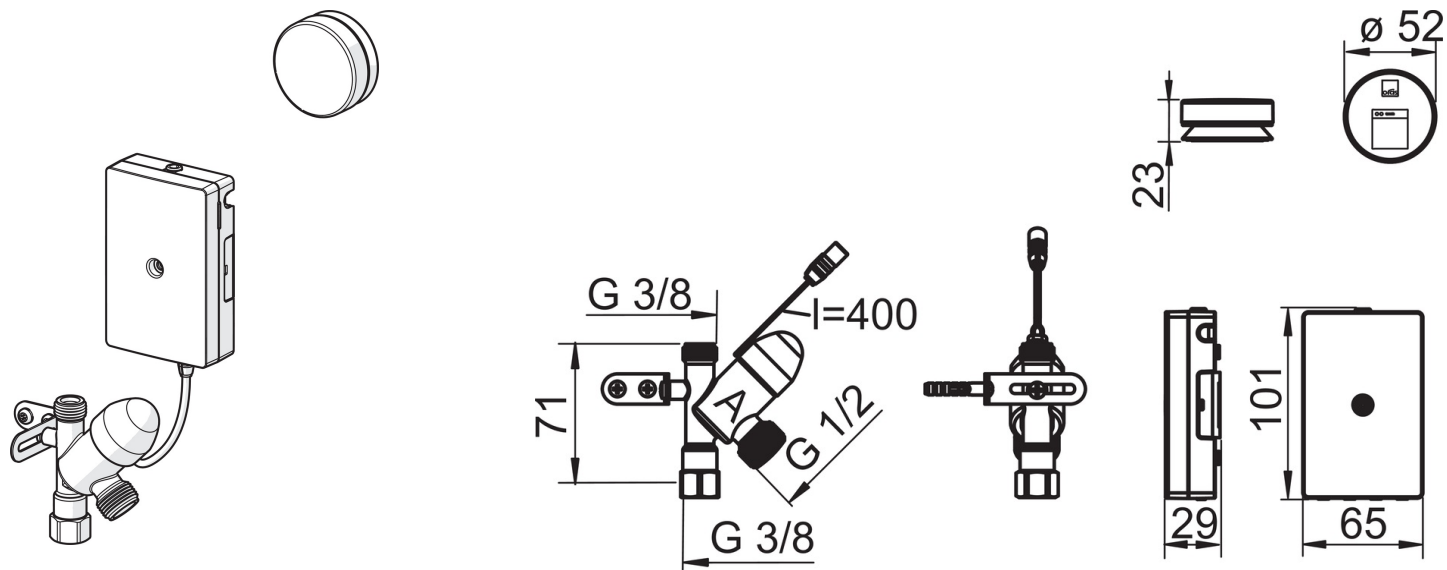

Rezerves daļas