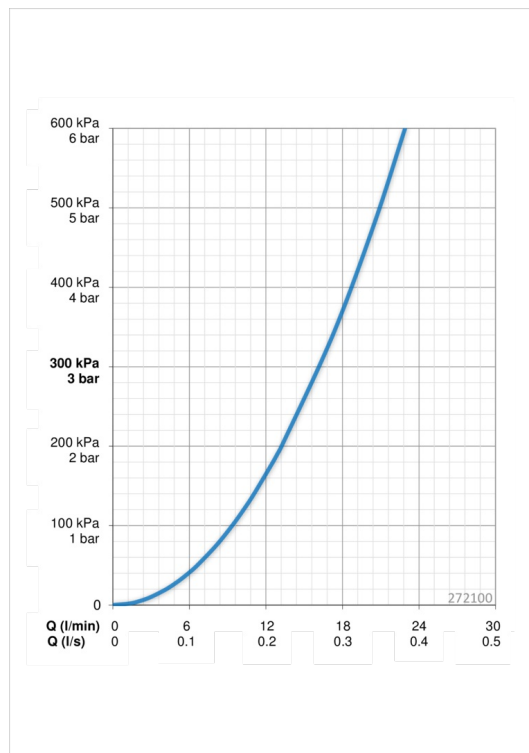

Apstiprinājumu veidi

STF Sertifikāts	VTT-RTH-00001-16
UN38.3	CP0024-7