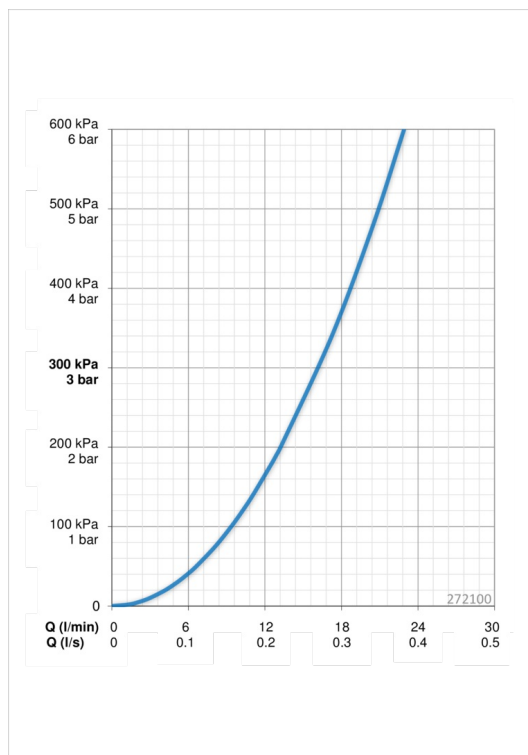

EAN: 6414150072475

www.oras.com/pl/products/oras/product/272100

Oras elektroniczny zawór do zmywarki lub pralki. Produkt składa się z inteligentnego przycisku, jednostki sterującej oraz zaworu elektronicznego. Czas otwarcia zaworu 4 godziny. Zasilanie bateryjne (3 V)

- Kuchnia, Pomieszczenie gospodarcze
- Zasilane bateryjnie
- Chrom
- Inteligentny zawór do zmywarki

Dane techniczne

Cechy przepływowe

Przepływ wody dla 300 kPa	0.27 l/s
Spadek ciśnienia dla przepływu (0.2 l/s)	160 kPa

Właściwości techniczne

Woda ciepła zasilająca	max. +70°C
Ciśnienie robocze	100 - 1000 kPa

Ustawienia oprogramowania

Czas otwarcia zaworu	4 h / 12 h

Cechy elektroniczne

Bateria	AA 1.5 V Lithium x 2, CR 2450 3 V

Przepisy prawne

EMC Dyrektywa	CE 2004/108/EY
Klasa głośności	I (ISO 3822)
Klasa bezpieczeństwa	IP 54

Rodzaj atestów

STF certyfikat	VTT-RTH-00001-16