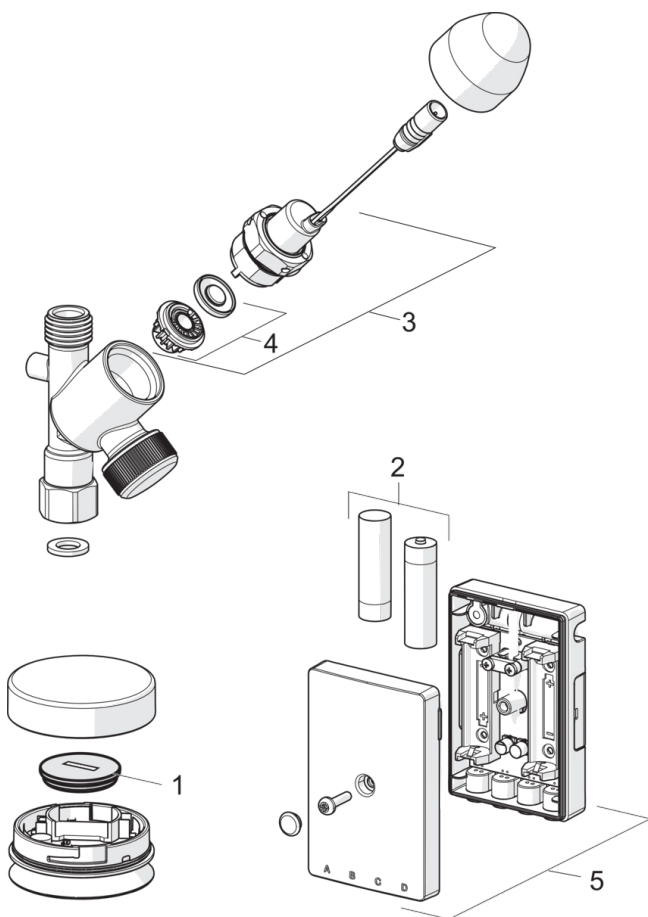

- Kuchnia, Pomieszczenie gospodarcze
- Zasilane bateryjnie
- Chrom
- Inteligentny zawór do zmywarki

Dane techniczne

Cechy przepływowe

Przepływ wody dla 300 kPa	0.27 l/s
Spadek ciśnienia dla przepływu (0.2 l/s)	160 kPa

Części zamienne

SP272100

	Kod
01	601468V
02	600599V
03	601884V-F
04	601512V
05	601825V