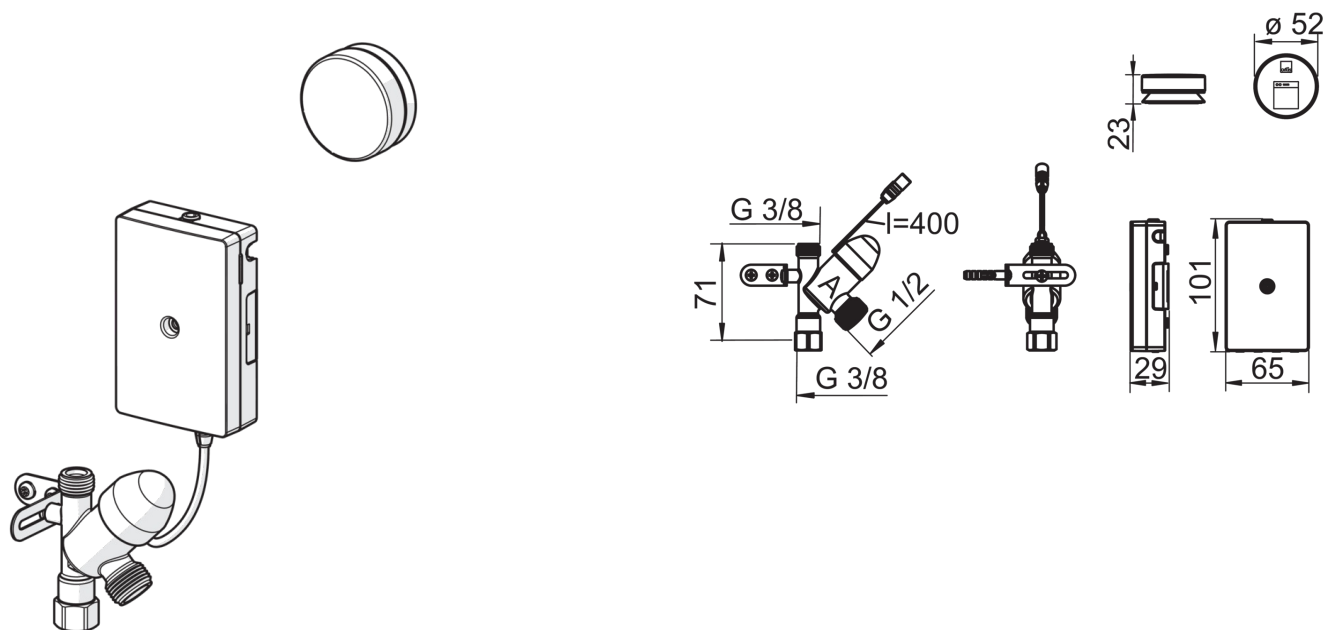

Części zamienne

SP272100

	Kod
01	601468V
02	600599V
03	601884V-F
04	601512V
05	601825V