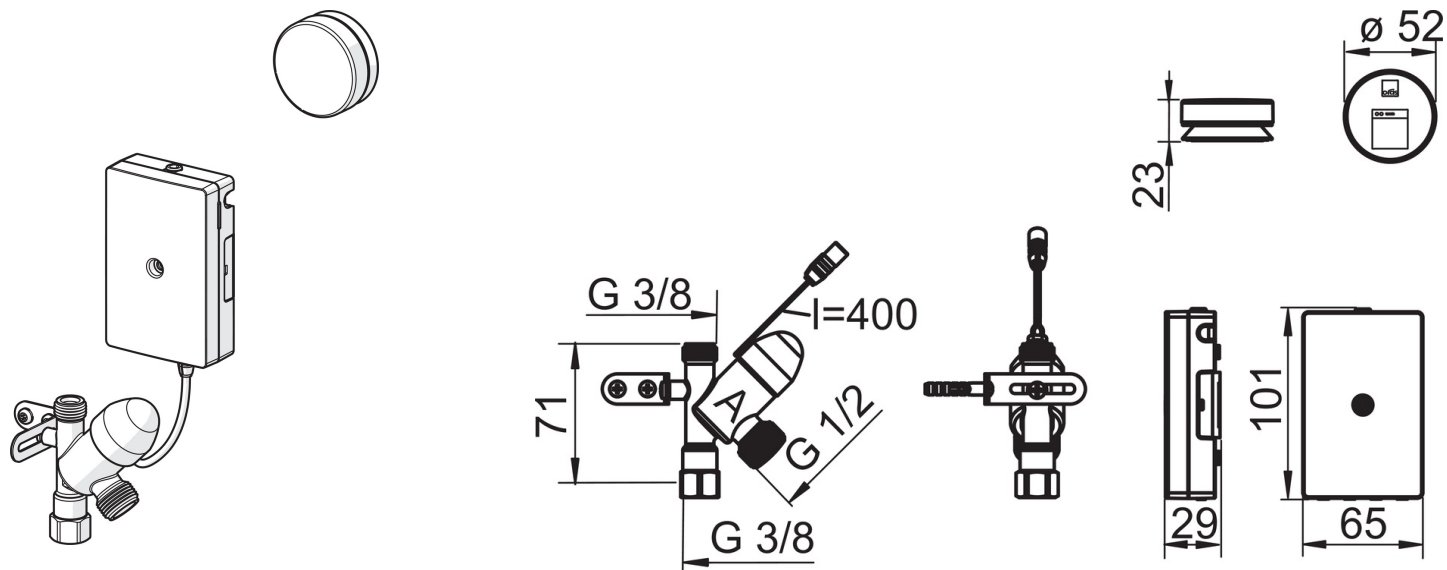

Запасні частини