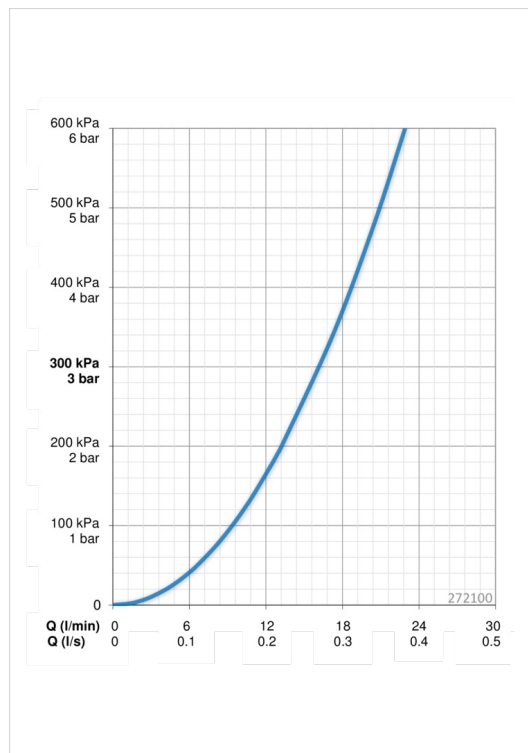

Тип дозволу

UN38.3	UN38-3 Energizer L91