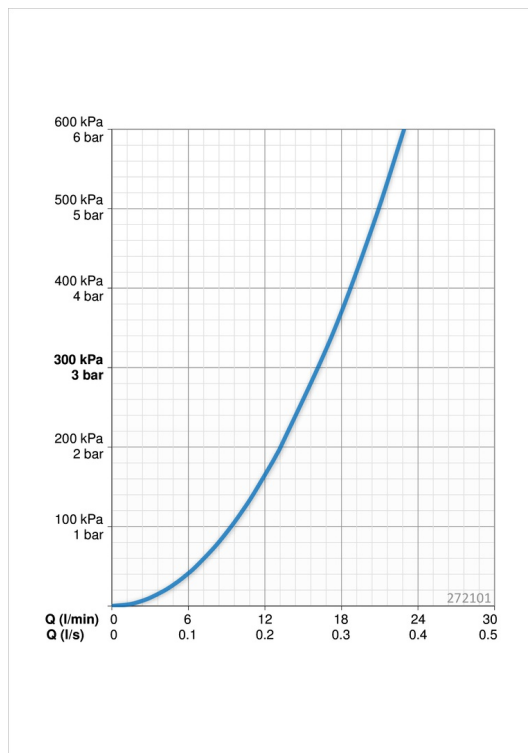

EAN: 6414150072482
static.oras.com/272101

Oras клапан дистанційного керування для посудомийної машини або пральної машини. Продукт складається з натискної Smart кнопки, блока управління та електронного клапана. Тривалість відкритого клапана встановлена на 4 години. Блок живлення (230/5 V).

- Кухня
- Штекерний трансформатор
- На підставці
- Хром
- Електромагнітний клапан з імпульсним керуванням, Зовнішній блок керування, Джерело живлення

ТЕХНІЧНІ ДАНІ

Параметри витрати води

Витрата води (300 кПа)	0.27 l/s
Втрата тиску при витраті води 0.2 л/с	160 kPa

Технічні характеристики

Гаряча вода	max. +70°C
Робочий тиск	100 - 1000 kPa
Діаметр	52 mm
Матеріал	Композит

Настроювання ПЗ

Період відкритого підключення клапану посудомийної машини	4 h / 12 h

Електронні параметри

Електроживлення	230 / 5 V
Батарея	CR 2450 3 V

Правила

Директива EMC	CE 2014/30/EU
Рівень шуму	I (ISO 3822)
Клас захисту	IP 54 / transformer IP 20