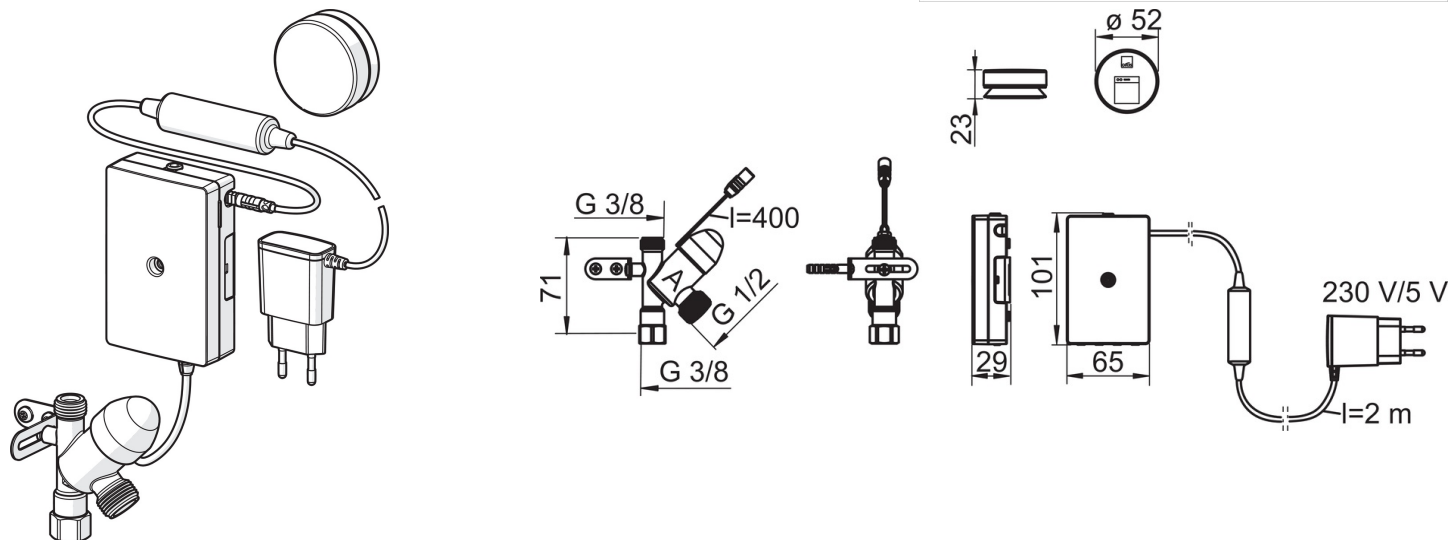

Технічні характеристики

Гаряча вода	max. +70°C
Робочий тиск	100 - 1000 kPa
Діаметр	52 mm
Матеріал	Композит

Настроювання ПЗ

Період відкритого підключення клапану посудомийної машини	4 h / 12 h
---	-------------------

Електронні параметри

Електроживлення	230 / 5 V
Батарея	CR 2450 3 V

Правила

Директива EMC	CE 2014/30/EU
Рівень шуму	I (ISO 3822)
Клас захисту	IP 54 / transformer IP 20

Запасні частини

SP272101

	Назва	Код
01	Батарейка, CR2450 3 V Lithium	601468V
02	Пілотний клапан, 3 V	601884V-F
03	Мембрана	601512V
04	Джерело живлення	601472V
05	Блок управління, 230/5 V	601824V
06	Кнопка, 3 V	601823V