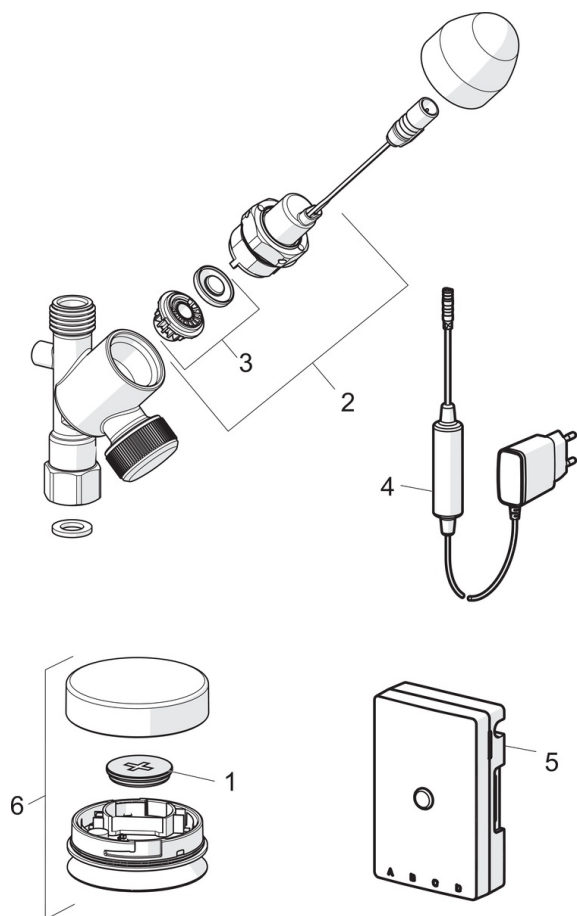

Технічні характеристики

Гаряча вода	max. +70°C
Робочий тиск	100 - 1000 kPa
Діаметр	52 mm
Матеріал	Композит

Настроювання ПЗ

Період відкритого підключення клапану посудомийної машини	4 h / 12 h
---	-------------------

Електронні параметри

Електроживлення	230 / 5 V
Батарея	CR 2450 3 V

Правила

Директива EMC	CE 2014/30/EU
Рівень шуму	I (ISO 3822)
Клас захисту	IP 54 / transformer IP 20

Запасні частини

SP272101

	Назва	Код
01	Батарейка, CR2450 3 V Lithium	601468V
02	Пілотний клапан, 3 V	601884V-F
03	Мембрана	601512V
04	Джерело живлення	601472V
05	Блок управління, 230/5 V	601824V
06	Кнопка, 3 V	601823V