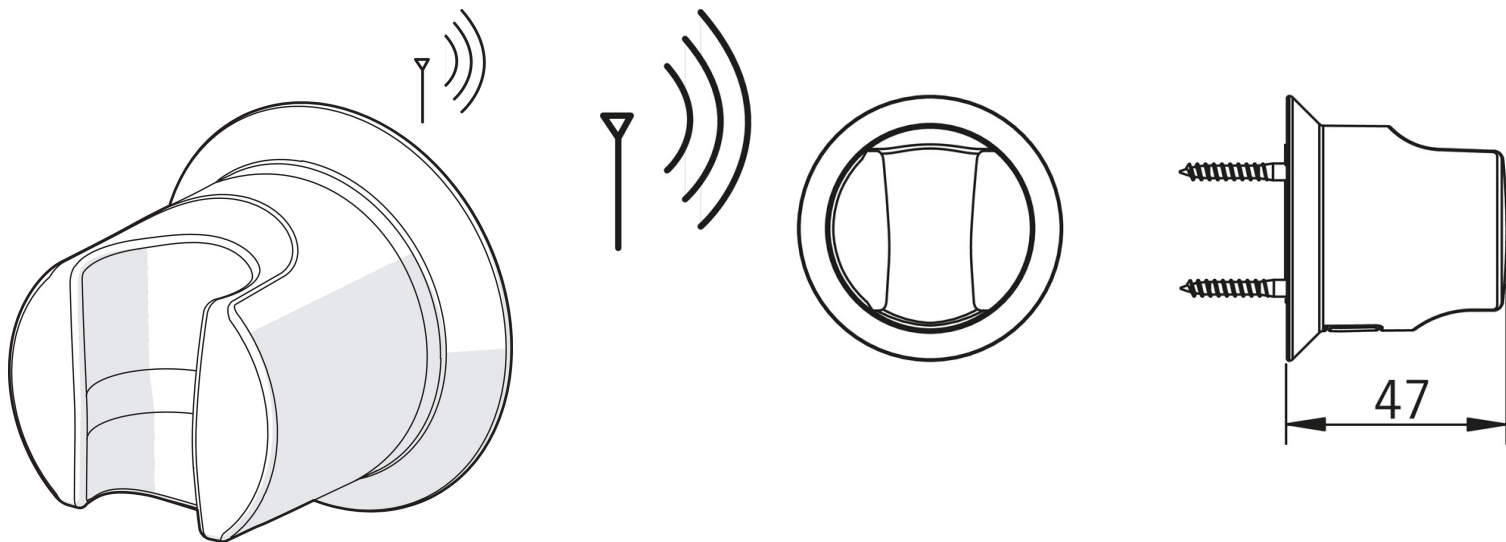

EAN: 6414150072147
static.oras.com/272550

Oras Optima Smart
 Держатель ручного душа

- Умывальник
- Аксессуары
- Настенный монтаж
- Хром
- Световые сигналы, Индикатор разряда батареи

ТЕХНИЧЕСКИЕ ДАННЫЕ

Технические характеристики

Рабочее давление	50 - 500 kPa
Установочные размеры	G1/2
Материал	Композитный материал

Электрические параметры

Батарейка	CR 2450 3 V
-----------	--------------------

Допуски и декларации

UN38.3	UN38-3 Panasonic CR2450
--------	--------------------------------