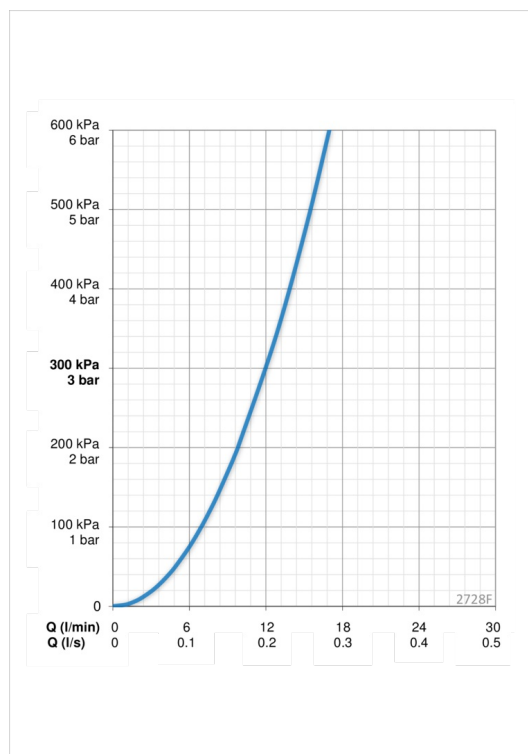

Noteikumi

EMC Directive	CE 2014/30/EU
EN Standarts	EN 15091
Trokšņu klase	I (ISO 3822) Oras lab.
Aizsardzības klase	IP 54 / transformer IP 40