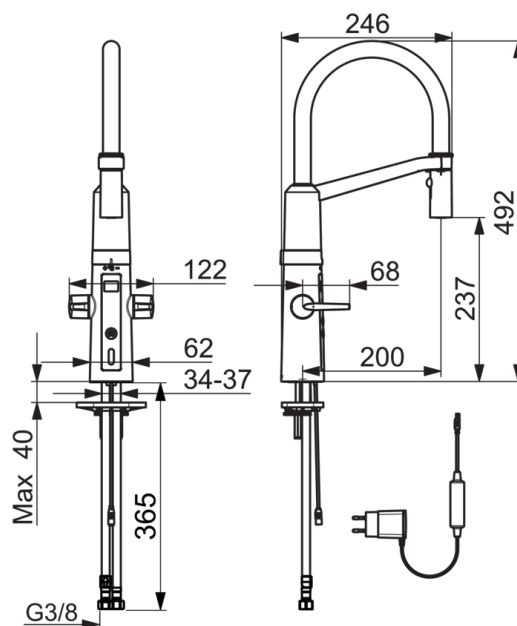

Tehniskie dati

Plūsma

Ūdens plūsma pie 300 kPa	0.2 l/s
Spiediena zudumi (0.2 l/s)	300 kPa

Tehniskās īpašības

DN izmērs	DN15
Karstā ūdens piegāde	max. +70°C
Darba spiediens	100 - 1000 kPa
Savienojuma izmērs	G3/8
Projekcija	200 mm
Materiāls	brass

Noteikumi

EMC Directive	CE 2014/30/EU
EN Standarts	EN 15091
Trokšņu klase	I (ISO 3822) Oras lab.
Aizsardzības klase	IP 54 / transformer IP 40

Rezerves daļas

SP2728F

	Kods
01	199257/2
02	601472V
03	158697
04	158825
05	601224V
06	601094/2
07	601092V
08	601091V
09	601072V
10	1003246V
11	1000972V
12	1001321V
13	1002660V
14	1001323V