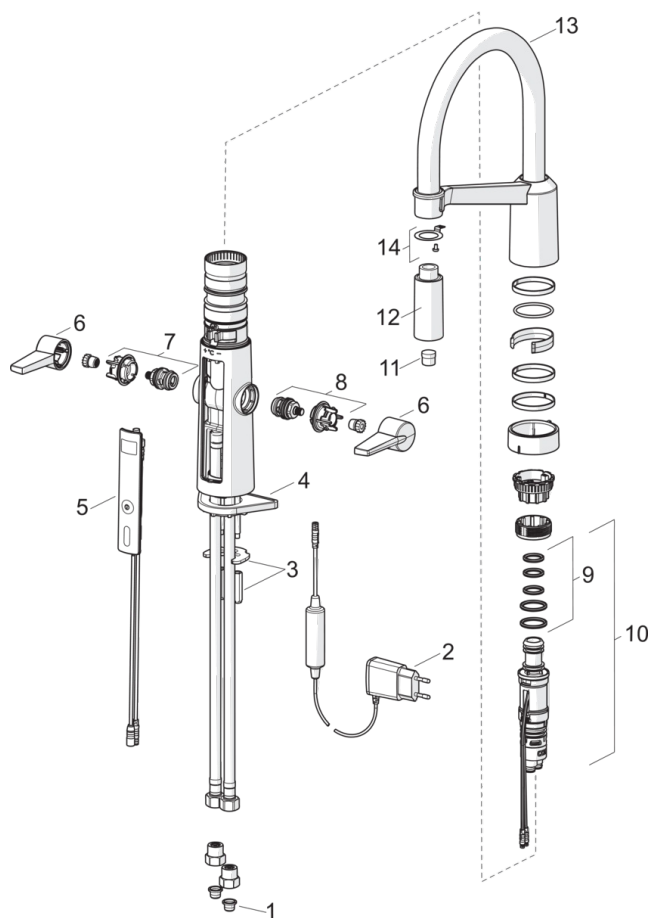

Rezerves daļas

SP2728F

	Kods
01	199257/2
02	601472V
03	158697
04	158825
05	601224V
06	601094/2
07	601092V
08	601091V
09	601072V
10	1003246V
11	1000972V
12	1001321V
13	1002660V
14	1001323V