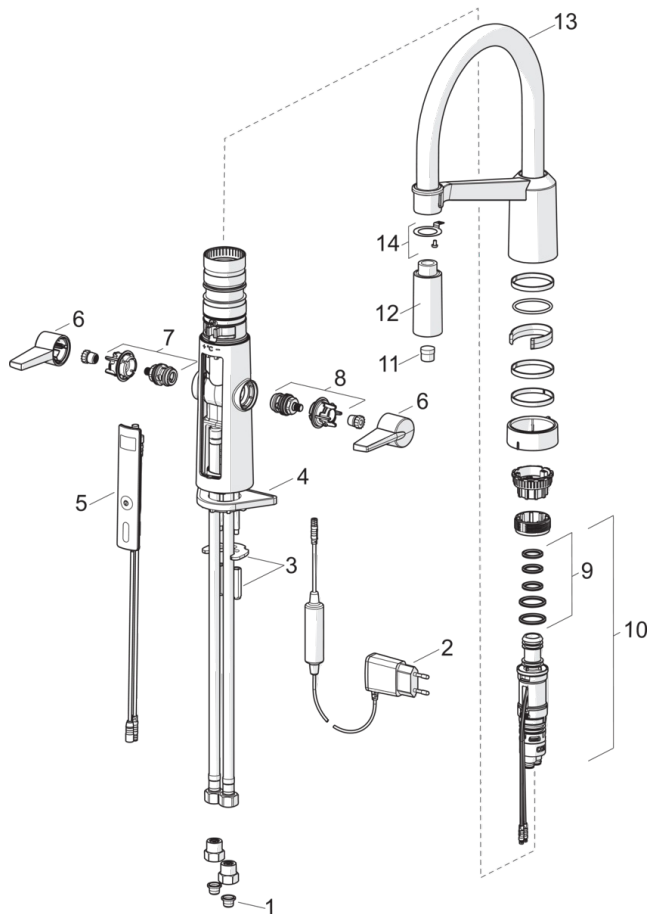

Teknisk data

Flow attributter

| | |
|------------------------|----------------|
| Vannmengde ved 300 kPa | 0.2 l/s |
| Trykktap (0.2 l/s) | 300 kPa |

Tekniske egenskaper

| | |
|-----------------------------------|-----------------------|
| DN-størrelse (nominell dimensjon) | DN15 |
| Varmtvannsforsyning | max. +70°C |
| Arbeidstrykk | 100 - 1000 kPa |
| Tilkoblingsstørrelse | G3/8 |
| Projeksjon | 200 mm |
| Materiale | brass |

Reserve deler

SP2728F

| Navn | Kode | NRF (Norway) |
|-----------------------------|----------|--------------|
| 01 Smussfilter | 199257/2 | 4204497 |
| 02 Strømtilførsel | 601472V | 4202971 |
| 03 Kranfeste, komplett | 158697 | 4204524 |
| 04 Støtteplate, 100x60mm | 158825 | 4204534 |
| 05 Kontrollpanel | 601224V | 4202958 |
| 06 Hendel | 601094/2 | 4202954 |
| 07 Varmtvannsventil | 601092V | 4202953 |
| 08 Kaldtvannsventil | 601091V | 4202952 |
| 09 O-ring sett | 601072V | 4202951 |
| 10 Temperaturreguleringsdel | 1003246V | 4205272 |
| 11 Strålesamler | 1000972V | 4205241 |
| 12 Uttrekkbar tut | 1001321V | 4205252 |
| 13 Høy tut | 1002660V | 4205263 |
| 14 Festedel for spylehode | 1001323V | 4205253 |