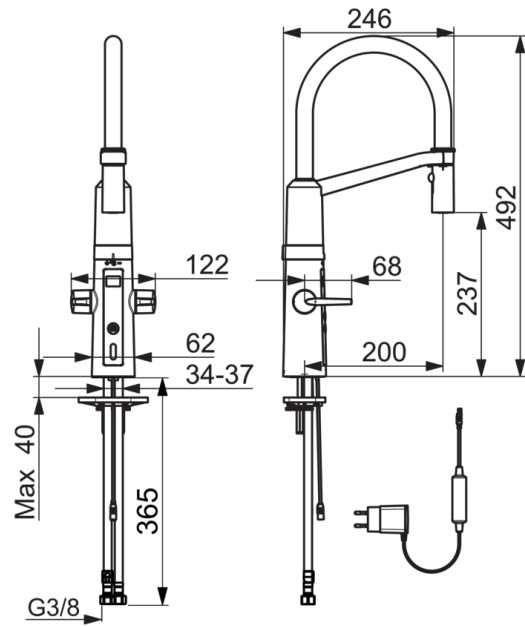

Teknisk data

Flow attributter

| | |
|------------------------|----------------|
| Vannmengde ved 300 kPa | 0.2 l/s |
| Trykktap (0.2 l/s) | 300 kPa |

Tekniske egenskaper

| | |
|-----------------------------------|-----------------------|
| DN-størrelse (nominell dimensjon) | DN15 |
| Varmtvannsforsyning | max. +70°C |
| Arbeidstrykk | 100 - 1000 kPa |
| Tilkoblingsstørrelse | G3/8 |
| Projeksjon | 200 mm |
| Materiale | brass |

Reserve deler

SP2728F

| Navn | Kode | NRF (Norway) |
|-----------------------------|----------|--------------|
| 01 Smussfilter | 199257/2 | 4204497 |
| 02 Strømtilførsel | 601472V | 4202971 |
| 03 Kranfeste, komplett | 158697 | 4204524 |
| 04 Støtteplate, 100x60mm | 158825 | 4204534 |
| 05 Kontrollpanel | 601224V | 4202958 |
| 06 Hendel | 601094/2 | 4202954 |
| 07 Varmtvannsventil | 601092V | 4202953 |
| 08 Kaldtvannsventil | 601091V | 4202952 |
| 09 O-ring sett | 601072V | 4202951 |
| 10 Temperaturreguleringsdel | 1003246V | 4205272 |
| 11 Strålesamler | 1000972V | 4205241 |
| 12 Uttrekkbar tut | 1001321V | 4205252 |
| 13 Høy tut | 1002660V | 4205263 |
| 14 Festedel for spylehode | 1001323V | 4205253 |