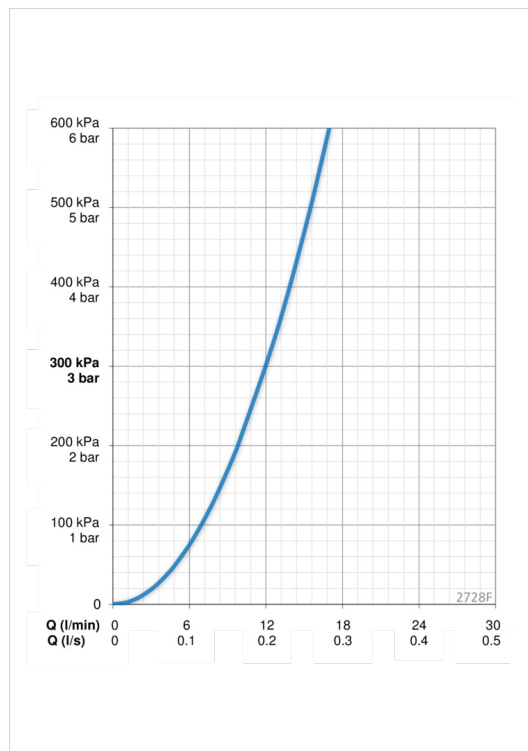

Bestemmelser

EMC Directive	CE 2014/30/EU
EN Standard	EN 15091
Støyklasse	I (ISO 3822) Oras lab.
Tetthetsklasse	IP 54 / transformer IP 40