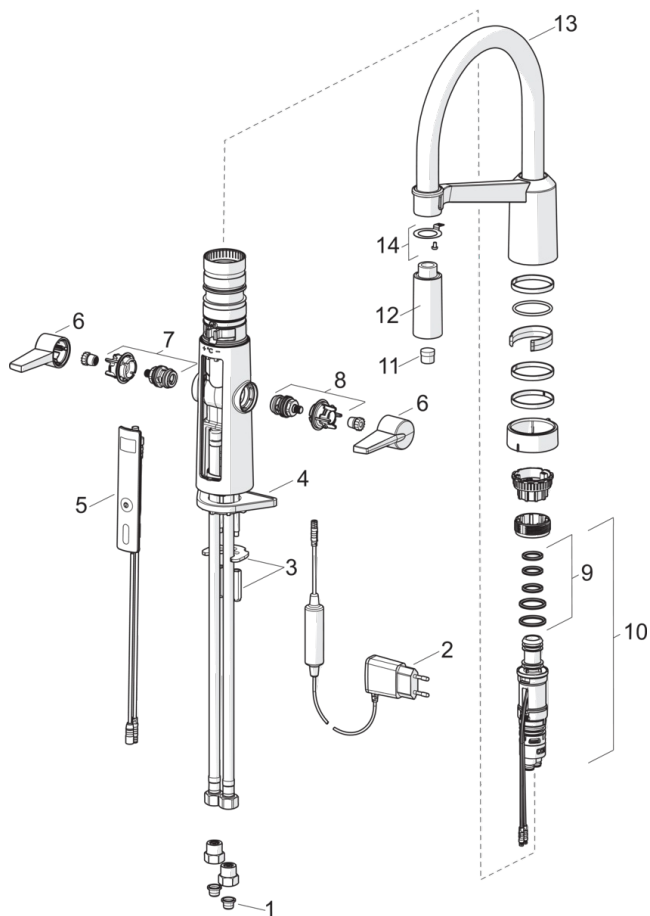

ТЕХНІЧНІ ДАНІ

Параметри витрати води

Витрата води (300 кПа)	0.2 l/s
Втрата тиску при витраті води 0.2 л/с	300 kPa

Технічні характеристики

DN-розмір (номінальний розмір)	DN15
Гаряча вода	max. +70°C
Робочий тиск	100 - 1000 kPa
Розмір з'єднання	G3/8
Довжина/відстань	200 mm
Матеріал	brass

Настроювання ПЗ

Максимальний час подачі води	40 s (10/40/60/120/180 s)
------------------------------	----------------------------------

Електронні параметри

Електроживлення	230 / 5 V
-----------------	------------------

Правила

Директива EMC	CE 2014/30/EU
EN стандарти	EN 15091
Рівень шуму	I (ISO 3822) Oras lab.
Клас захисту	IP 54 / transformer IP 40

Запасні частини

SP2728F

Назва	Код
01 Грязьові фільтри	199257/2
02 Джерело живлення	601472V
03 Затискна пластина з гайками	158697
04 Опорна плита, 100x60mm	158825
05 Інтерфейс користувача	601224V
06 Важіль	601094/2
07 Вентиль для гарячої води	601092V
08 Вентиль для холодної води	601091V
09 Комплект ущільнювачів	601072V
10 Терморегулятор	1003246V
11 Аератор	1000972V
12 Душова лійка	1001321V
13 Високий вилив	1002660V
14 Кріпильна деталь	1001323V