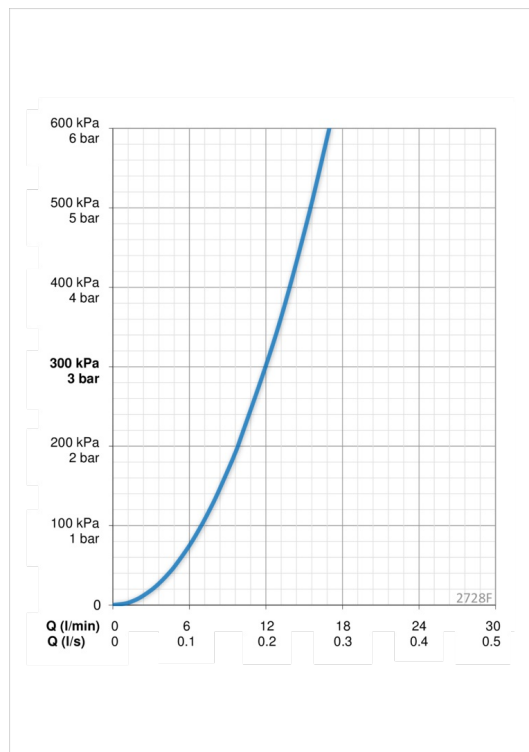

Правила

Директива EMC	CE 2014/30/EU
EN стандарти	EN 15091
Рівень шуму	I (ISO 3822) Oras lab.
Клас захисту	IP 54 / transformer IP 40