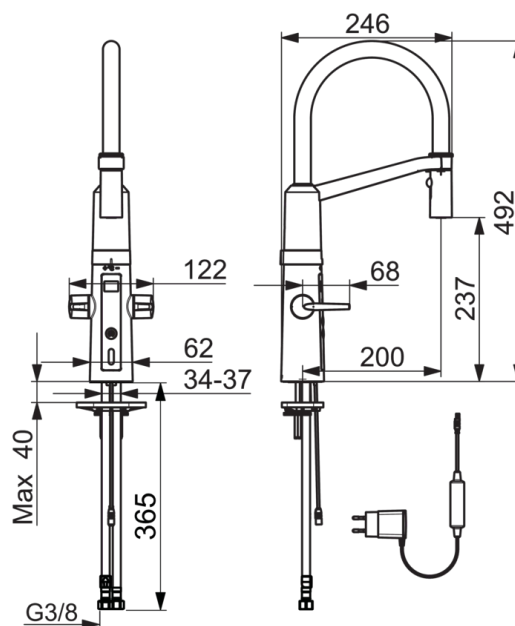

ТЕХНІЧНІ ДАНІ

Параметри витрати води

Витрата води (300 кПа)	0.2 l/s
Втрата тиску при витраті води 0.2 л/с	300 kPa

Технічні характеристики

DN-розмір (номінальний розмір)	DN15
Гаряча вода	max. +70°C
Робочий тиск	100 - 1000 kPa
Розмір з'єднання	G3/8
Довжина/відстань	200 mm
Матеріал	brass

Настроювання ПЗ

Максимальний час подачі води	40 s (10/40/60/120/180 s)
------------------------------	----------------------------------

Електронні параметри

Електроживлення	230 / 5 V
-----------------	------------------

Правила

Директива EMC	CE 2014/30/EU
EN стандарти	EN 15091
Рівень шуму	I (ISO 3822) Oras lab.
Клас захисту	IP 54 / transformer IP 40

Запасні частини

SP2728F

Назва	Код
01 Грязьові фільтри	199257/2
02 Джерело живлення	601472V
03 Затискна пластина з гайками	158697
04 Опорна плита, 100x60mm	158825
05 Інтерфейс користувача	601224V
06 Важіль	601094/2
07 Вентиль для гарячої води	601092V
08 Вентиль для холодної води	601091V
09 Комплект ущільнювачів	601072V
10 Терморегулятор	1003246V
11 Аератор	1000972V
12 Душова лійка	1001321V
13 Високий вилив	1002660V
14 Кріпильна деталь	1001323V