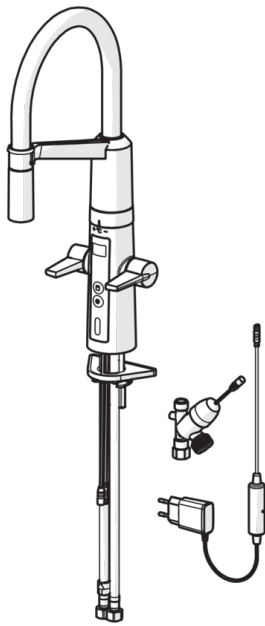

EAN: 6414150079559

LVI (Suomi): 6219129

www.oras.com/fi/products/oras/product/2729F

Älykäs keittiöhana, jossa Easy Grip-kahvat kuumalle ja kylmälle vedelle, kosketusvapaa toiminto, lämpötilanäyttö, jossa kuuman veden varoitin, joustava, korkea juoksuputki, poresuutin ja älykäs pesukoneventtiili. Kuuman ja kylmän veden virtaama säädetään erillisistä vivuista. Juoksuputken kääntymiskulma on 120° (mahdollista rajoittaa 60° tai 80°). Kosketusvapaa toiminto avataan viemällä kädet tunnustusetäisyydelle, ja veden lämpötila säädetään kääntämällä hanan ja juoksuputken välissä olevaa säätörengasta. Kosketusvapaa toiminto on helppo ottaa käyttöön/pois käytöstä. Pesukoneventtiili avataan painonapista ja se sulkeutuu automaattisesti säädetyn ajan (4 tai 12 tunnin) jälkeen. Sähköliitäntä pistotulppamuuntajalla 230/5 V. Hanassa on roskasiivilät ja joustavat kytkentäputket.

- Keittiö
- Kaksiote, Kosketusvapaa, Hybridi, Pistotulppamuuntaja
- Tasoasennus
- Kromi
- Kääntyvä juoksuputki
- Elektroninen pesukoneventtiili
- Easy-Grip pinnoite
- Automaattinen nollaus
- Ulosvedettävä käsisuihku
- Roskasiivilä(t)
- Valaistuja toimintoja
- DZR messinki, Vähälyijyinen <0.3, Kaikki vesikanavat ovat ilman nikkelipinnoitetta

Varaosat

SP2729F

	Nimi	Koodi	LVI (Suomi)
01	Roskasiivilät	199257/2	6420722
02	Kalvo	601512V	6420340
03	Magneettiventtiili täydellinen	601307V	6420325
04	Virtalähde	601472V	6420329
05	Kiristyslevyt muttereilla	158697	6420358
06	Tukilevy, 100x60mm	158825	6420134
07	Käyttöliittymä	601223V	6420313
08	Käyttövipu	601094/2	6420300
09	Kuuman veden käyttöventtiili	601092V	6420299
10	Kylmän veden käyttöventtiili	601091V	6420286
11	Tiivistesarja	601072V	6420285
12	Lämmönsäädin	1003246V	6420650
13	Poresuutin	1000972V	6510238
14	Suihkuosa	1001321V	6420639
15	Korkea juoksuputki	1002660V	6510213
16	Kiinnitysosa	1001323V	6420640