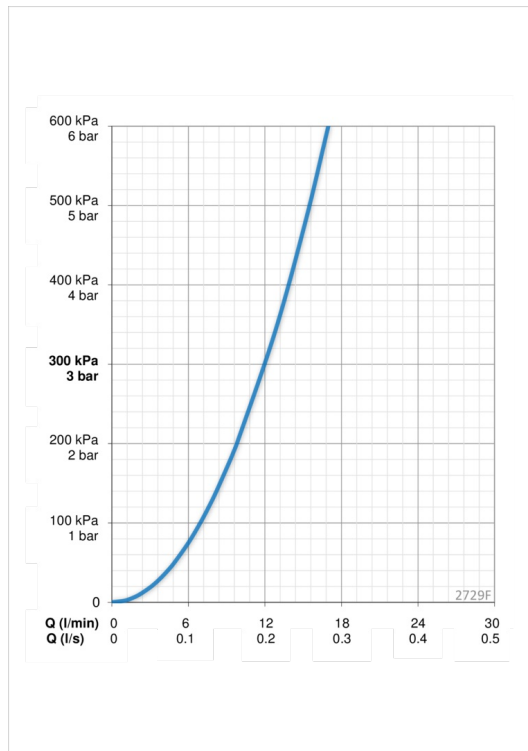

Ohjelmistoasetukset

Pesukoneventtiilin aukioloaika	4 h / 12 h
Max. virtaama-aika	40 s (10/40/60/120/180 s)

Elektroniikan tiedot

Sähköliitäntä	230 / 5 V
---------------	------------------

Määräykset

EMC Direktiivi	CE 2014/30/EU
EN standardi	EN 15091
Ääniluokka	I (ISO 3822) Oras lab.
Suojausluokka	IP 54 / transformer IP 40