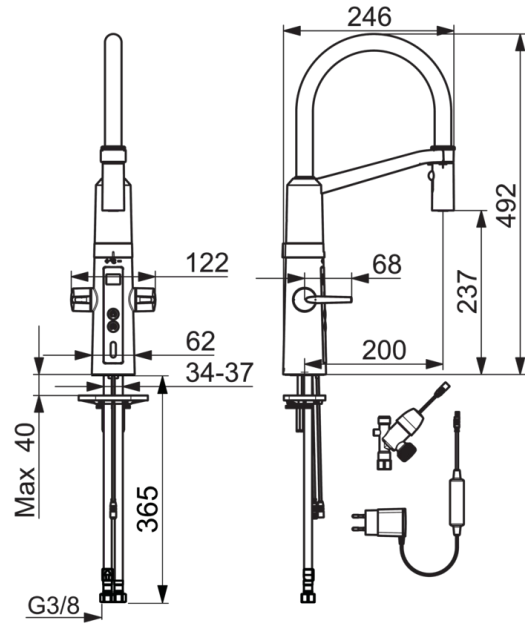

Tekniset tiedot

Virtaamatiedot

Virtaama 300 kPa	0.2 l/s
Painehäviö virtaamalla (0.2 l/s)	300 kPa

Tekniset ominaisuudet

DN koko (normimitta)	DN15
Lämmin vesi	max. +70°C
Käyttöpaine	100 - 1000 kPa
Liitäntäkoko	G3/8
Projektiio	200 mm
Materiaali	brass

Ohjelmistoasetukset

Pesukoneventtiilin aukioloaika	4 h / 12 h
Max. virtaama-aika	40 s (10/40/60/120/180 s)

Elektroniikan tiedot

Sähköliitäntä	230 / 5 V
---------------	------------------

Määräykset

EMC Direktiivi	CE 2014/30/EU
EN standardi	EN 15091
Ääniluokka	I (ISO 3822) Oras lab.
Suojausluokka	IP 54 / transformer IP 40

Varaosat

SP2729F

	Nimi	Koodi	LVI (Suomi)
01	Roskasiivilät	199257/2	6420722
02	Kalvo	601512V	6420340
03	Magneettiventtiili täydellinen	601307V	6420325
04	Virtalähde	601472V	6420329
05	Kiristyslevyt muttereilla	158697	6420358
06	Tukilevy, 100x60mm	158825	6420134
07	Käyttöliittymä	601223V	6420313
08	Käyttövipu	601094/2	6420300
09	Kuuman veden käyttöventtiili	601092V	6420299
10	Kylmän veden käyttöventtiili	601091V	6420286
11	Tiivistesarja	601072V	6420285
12	Lämmönsäädin	1003246V	6420650
13	Poresuutin	1000972V	6510238
14	Suihkuosa	1001321V	6420639
15	Korkea juoksuputki	1002660V	6510213
16	Kiinnitysosa	1001323V	6420640