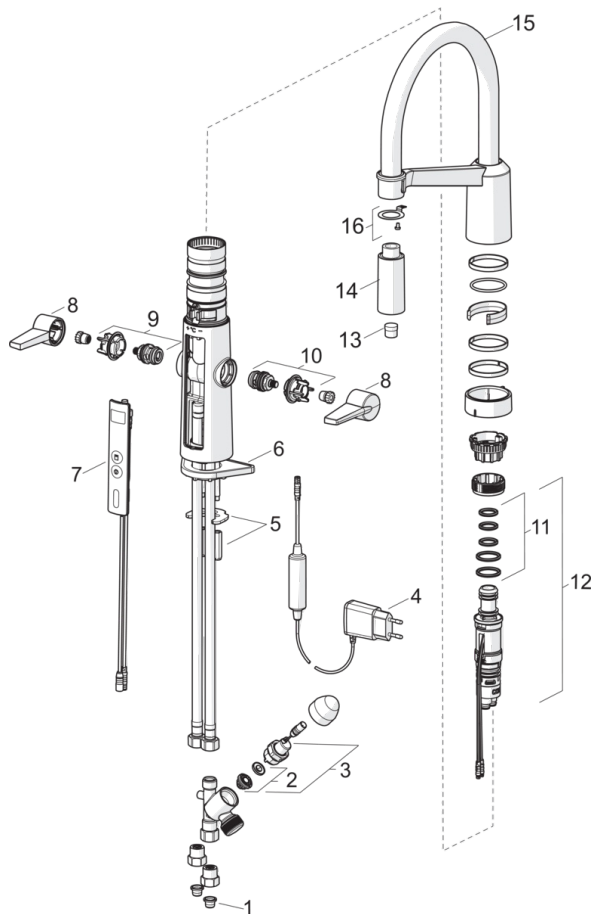

Tekniset tiedot

Virtaamatiedot

Virtaama 300 kPa	0.2 l/s
Painehäviö virtaamalla (0.2 l/s)	300 kPa

Tekniset ominaisuudet

DN koko (normimitta)	DN15
Lämmin vesi	max. +70°C
Käyttöpaine	100 - 1000 kPa
Liitäntäkoko	G3/8
Projektiio	200 mm
Materiaali	brass

Ohjelmistoasetukset

Pesukoneventtiilin aukioloaika	4 h / 12 h
Max. virtaama-aika	40 s (10/40/60/120/180 s)

Elektroniikan tiedot

Sähköliitäntä	230 / 5 V
---------------	------------------

Määräykset

EMC Direktiivi	CE 2014/30/EU
EN standardi	EN 15091
Ääniluokka	I (ISO 3822) Oras lab.
Suojausluokka	IP 54 / transformer IP 40

Varaosat

SP2729F

	Nimi	Koodi	LVI (Suomi)
01	Roskasiivilät	199257/2	6420722
02	Kalvo	601512V	6420340
03	Magneettiventtiili täydellinen	601307V	6420325
04	Virtalähde	601472V	6420329
05	Kiristyslevyt muttereilla	158697	6420358
06	Tukilevy, 100x60mm	158825	6420134
07	Käyttöliittymä	601223V	6420313
08	Käyttövipu	601094/2	6420300
09	Kuuman veden käyttöventtiili	601092V	6420299
10	Kylmän veden käyttöventtiili	601091V	6420286
11	Tiivistesarja	601072V	6420285
12	Lämmönsäädin	1003246V	6420650
13	Poresuutin	1000972V	6510238
14	Suihkuosa	1001321V	6420639
15	Korkea juoksuputki	1002660V	6510213
16	Kiinnitysosa	1001323V	6420640