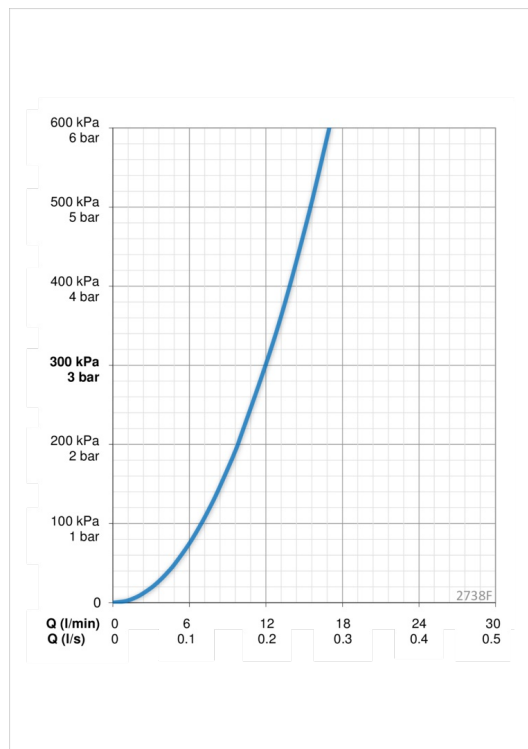

Määrused

EN standard	EN 15091
Hääleklass	I (ISO 3822) Oras lab.