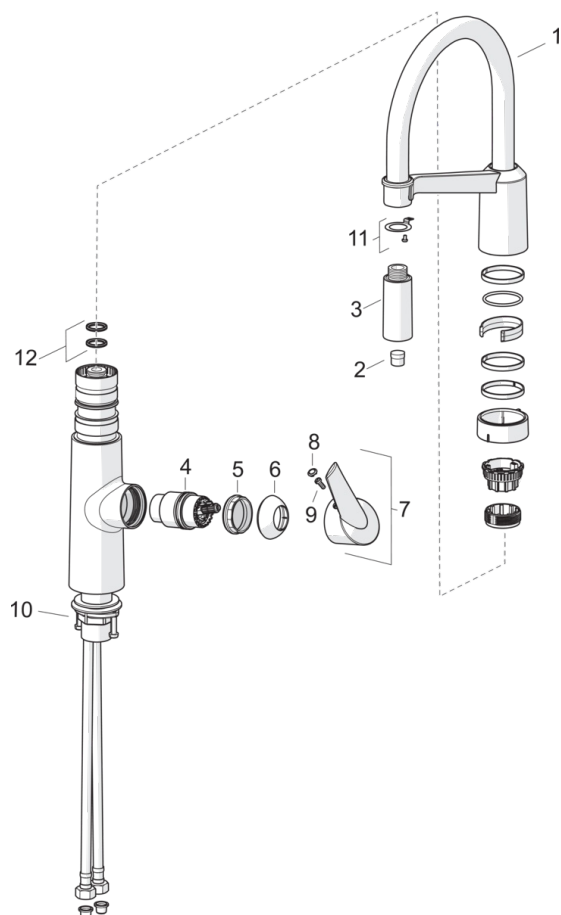

EAN: 6414150079566

www.oras.com/ee/products/oras/product/2738F

Easy-grip külgakahva ja kõrge painduva pööratava jooksutoruga kõogisegisti. Jooksutoru pöördenurga tehaseades 120° (võimalus piirata 60°/ 80°).

F = painduvad ühendustorud

- Kõök
- Side operated
- Tööpinnale paigaldatav
- Kroom
- Pööratav jooksutoru
- Easy-Grip pinnatöötlus, Ühe kahvaga, Kuuma/külma sümbolid
- Automaatne lähtestamine
- Väljatõmmatav käsidušš
- Temperatuuri piiramise võimalus
- Prügipüüdur(id), Seguventiil käsitsi temperatuuri seadmiseks, 40 mm keraamiline vee vooluhulga ja temperatuuri seadeosa
- DZR brass, Madal pliisisaldus <0.3, Waterways without nickel coating

Tehnilised andmed

Vooluhulk

Vooluhulk 300 kPa	0.2 l/s
Rõhukadu vooluhulgal (0.2 l/s)	300 kPa

Tehnilised omadused

DN- mõõt (normaal mõõt)	DN15
Kuum vesi	max. +70°C
Kasutussurve	100 - 1000 kPa
Ühenduse mõõt	G3/8
Tööulatus	200 mm
Materjal	brass

Määrused

EN standard	EN 15091
Hääleklass	I (ISO 3822) Oras lab.

Varuosad

SP2738F

	Nimetus	Kood
01	Jooksutoru	1002660V
02	Õhusti	1000972V
03	Dušipihusti	1001321V
04	Seadeosa	158890
05	Pingutusmutter	158726
06	Kaitsekate	159053V
07	Kahv	601319V
08	Märknaast (10tk)	159020/10
09	Kruvipakend (10 tk.) M6x12, M4x10	159248/10
10	Kinnituskomplekt	602629V
11	Kinnitusvõru	1001323V
12	Tihendid	601072V