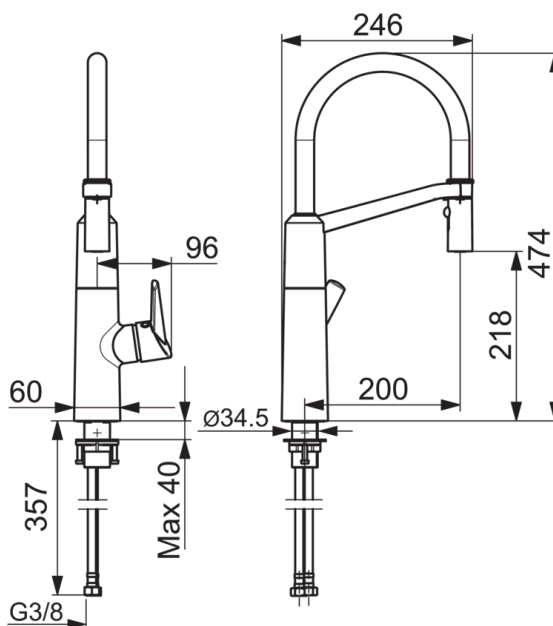

EAN: 6414150079566

www.oras.com/ee/products/oras/product/2738F

Easy-grip külgakahva ja kõrge painduva pööratava jooksutoruga kõogisegisti. Jooksutoru pöördenurga tehaseades 120° (võimalus piirata 60°/ 80°).

F = painduvad ühendustorud

- Kõök
- Side operated
- Tööpinnale paigaldatav
- Kroom
- Pööratav jooksutoru
- Easy-Grip pinnatöötlus, Ühe kahvaga, Kuuma/külma sümbolid
- Automaatne lähtestamine
- Väljatõmmatav käsidušš
- Temperatuuri piiramise võimalus
- Prügipüüdur(id), Seguventiil käsitsi temperatuuri seadmiseks, 40 mm keraamiline vee vooluhulga ja temperatuuri seadeosa
- DZR brass, Madal pliisisaldus <0.3, Waterways without nickel coating

Tehnilised andmed

Vooluhulk

Vooluhulk 300 kPa	0.2 l/s
Rõhukadu vooluhulgal (0.2 l/s)	300 kPa

Tehnilised omadused

DN- mõõt (normaal mõõt)	DN15
Kuum vesi	max. +70°C
Kasutussurve	100 - 1000 kPa
Ühenduse mõõt	G3/8
Tööulatus	200 mm
Materjal	brass

Määrused

EN standard	EN 15091
Hääleklass	I (ISO 3822) Oras lab.

Varuosad

SP2738F

	Nimetus	Kood
01	Jooksutoru	1002660V
02	Õhusti	1000972V
03	Dušipihusti	1001321V
04	Seadeosa	158890
05	Pingutusmutter	158726
06	Kaitsekate	159053V
07	Kahv	601319V
08	Märknaast (10tk)	159020/10
09	Kruvipakend (10 tk.) M6x12, M4x10	159248/10
10	Kinnituskomplekt	602629V
11	Kinnitusvõru	1001323V
12	Tihendid	601072V