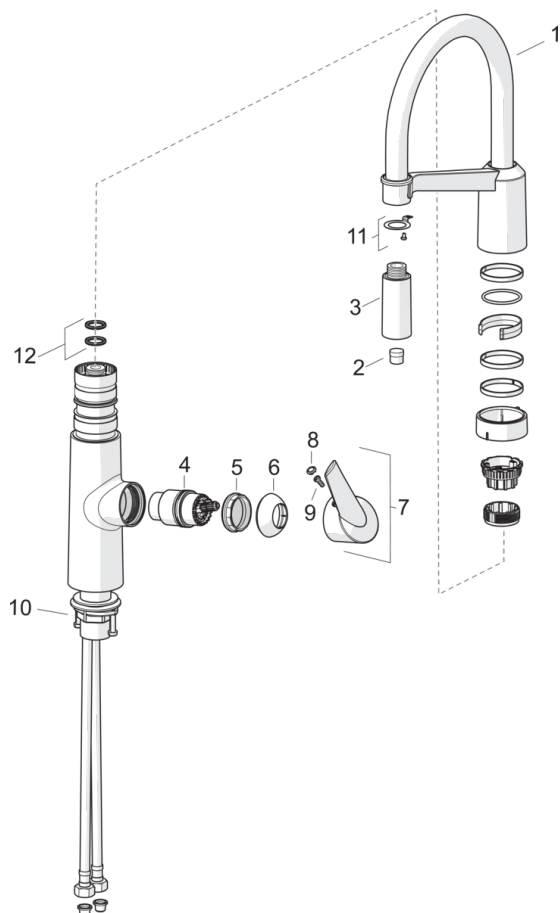

Varaosat

SP2738F

	Koodi	LVI (Suomi)
01	1002660V	6510213
02	1000972V	6510238
03	1001321V	6420639
04	158890	6420301
05	158726	6420331
06	159053V	6420526
07	601319V	6420328
08	159020/10	6420618
09	159248/10	6421548
10	602629V	6420651
11	1001323V	6420640
12	601072V	6420285