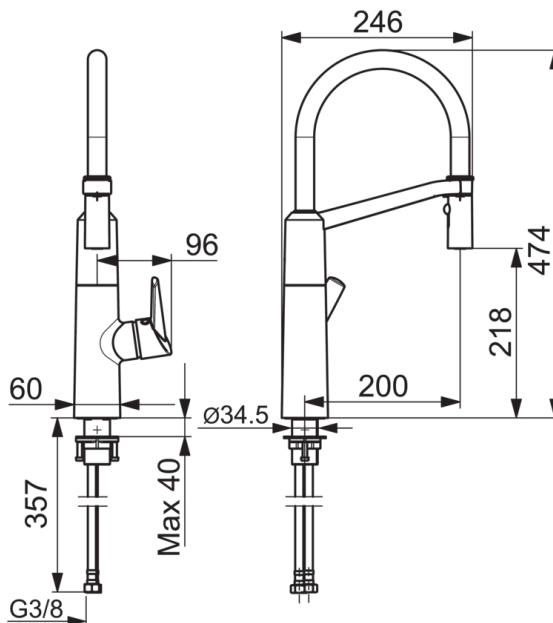

Varaosat

SP2738F

	Koodi	LVI (Suomi)
01	1002660V	6510213
02	1000972V	6510238
03	1001321V	6420639
04	158890	6420301
05	158726	6420331
06	159053V	6420526
07	601319V	6420328
08	159020/10	6420618
09	159248/10	6421548
10	602629V	6420651
11	1001323V	6420640
12	601072V	6420285