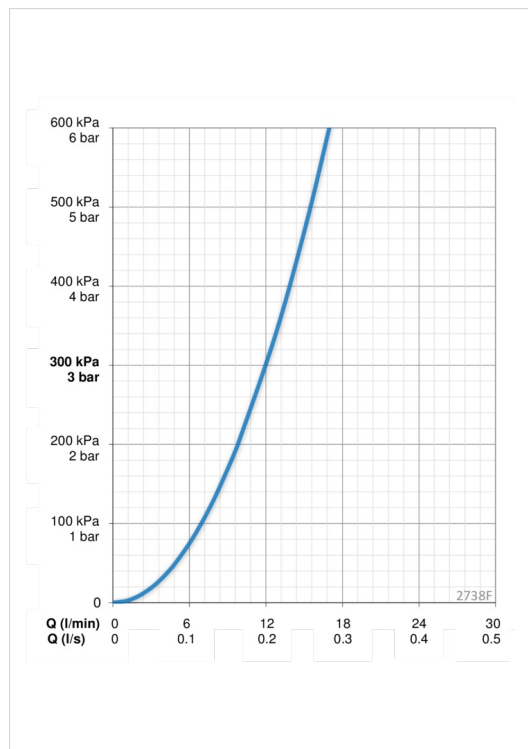

Määräykset

EN standardi	EN 15091
Ääniluokka	I (ISO 3822) Oras lab.