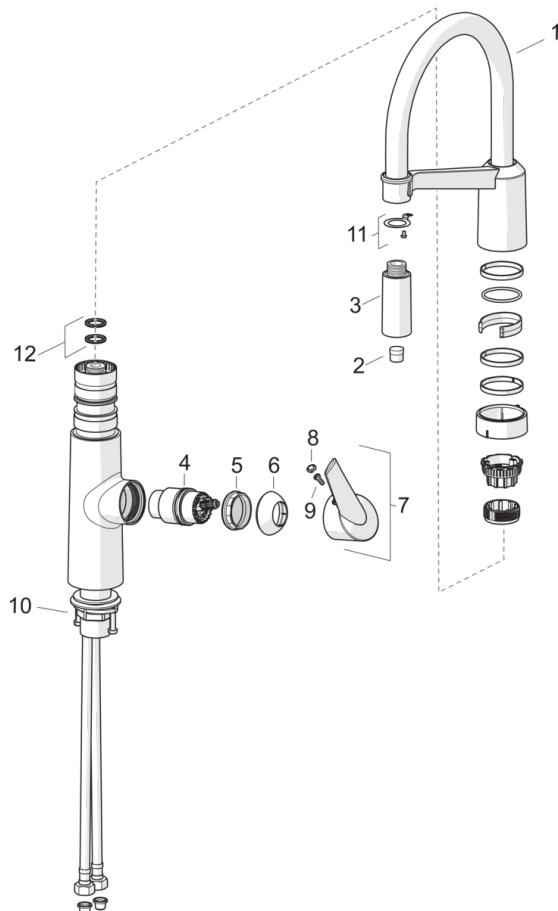

F - Lankstūs pajungimo vamzdeliai

- Virtuvė
- Side operated, Viensvirtis
- Montuojamas stalviršyje
- Chromas
- Sukiojamas snapas
- Easy-Grip - paviršiaus dėka lengvai suimama svirtis, Viensvirtis, Karšto/ šalto vandens žymenys
- Automatiškai atsistantis
- Ištraukiamas snapelis
- Reguliuojamas karšto vandens fiksatorius
- Filtras (-ai), Vandens pamaišymo ventilis rankiniam temperatūros valdymui
- DZR brass, Low lead <0.3, Waterways without nickel coating

Techniniai duomenys

Srauto duomenys

Srovės stiprumas prie 300 kPa	0.2 l/s
Spaudimo praradimas (0.2 l/s)	300 kPa

Techninės ypatybės

DN dydis	DN15
Vandens temperatūra	max. +70°C
Darbinis spaudimas	100 - 1000 kPa
Pajungimo dydis	G3/8
Projekcija	200 mm
Medžiaga	brass

Reguliavimai

EN standartas	EN 15091
Triukšmo klasė	I (ISO 3822) Oras lab.

Atsarginės dalys

SP2738F

	Pavadinimas	Kodas
01	Aukštos snapelis	1002660V
02	Aeratorius	1000972V
03	Dušo galvutė	1001321V
04	Valdančioji kasetė, komplektas	158890
05	Užspaudimo veržlė	158726
06	Dangtelis	159053V
07	Svirtis	601319V
08	Dekoratyvinius gaubtelis	159020/10
09	Varžtai (10 vnt), M4x10	159248/10
10	Tvirtinimo komplektas	602629V
11	Tvirtinimo detalė	1001323V
12	Tarpikliai	601072V