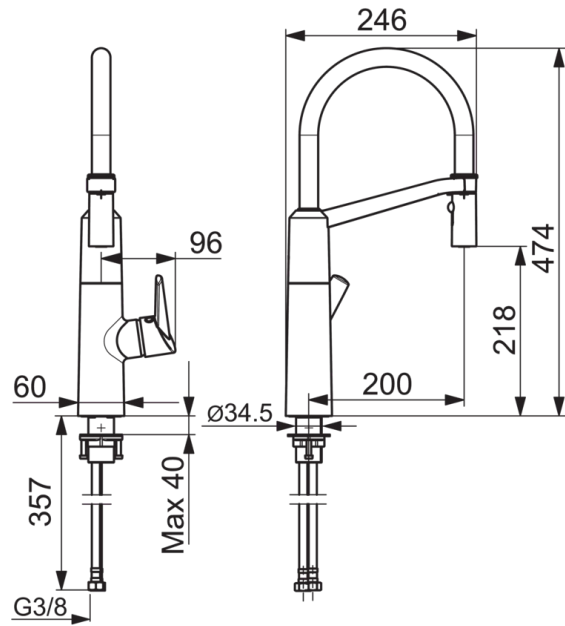

F - Lankstūs pajungimo vamzdeliai

- Virtuvė
- Side operated, Viensvirtis
- Montuojamas stalviršyje
- Chromas
- Sukiojamas snapas
- Easy-Grip - paviršiaus dėka lengvai suimama svirtis, Viensvirtis, Karšto/ šalto vandens žymenys
- Automatiškai atsistantis
- Ištraukiamas snapelis
- Reguliuojamas karšto vandens fiksatorius
- Filtras (-ai), Vandens pamaišymo ventilis rankiniam temperatūros valdymui
- DZR brass, Low lead <0.3, Waterways without nickel coating

Techniniai duomenys

Srauto duomenys

Srovės stiprumas prie 300 kPa	0.2 l/s
Spaudimo praradimas (0.2 l/s)	300 kPa

Techninės ypatybės

DN dydis	DN15
Vandens temperatūra	max. +70°C
Darbinis spaudimas	100 - 1000 kPa
Pajungimo dydis	G3/8
Projekcija	200 mm
Medžiaga	brass

Reguliavimai

EN standartas	EN 15091
Triukšmo klasė	I (ISO 3822) Oras lab.

Atsarginės dalys

SP2738F

	Pavadinimas	Kodas
01	Aukštos snapelis	1002660V
02	Aeratorius	1000972V
03	Dušo galvutė	1001321V
04	Valdančioji kasetė, komplektas	158890
05	Užspaudimo veržlė	158726
06	Dangtelis	159053V
07	Svirtis	601319V
08	Dekoratyvinius gaubtelis	159020/10
09	Varžtai (10 vnt), M4x10	159248/10
10	Tvirtinimo komplektas	602629V
11	Tvirtinimo detalė	1001323V
12	Tarpikliai	601072V