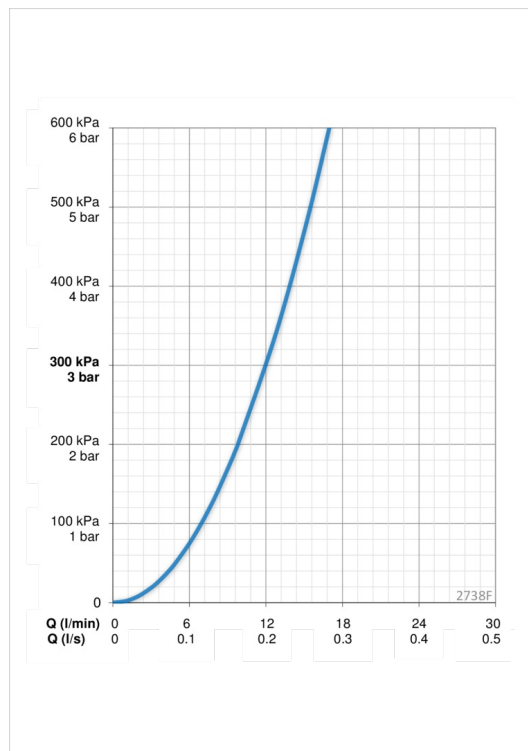

Reguliavimai

EN standartas	EN 15091
Triukšmo klasė	I (ISO 3822) Oras lab.