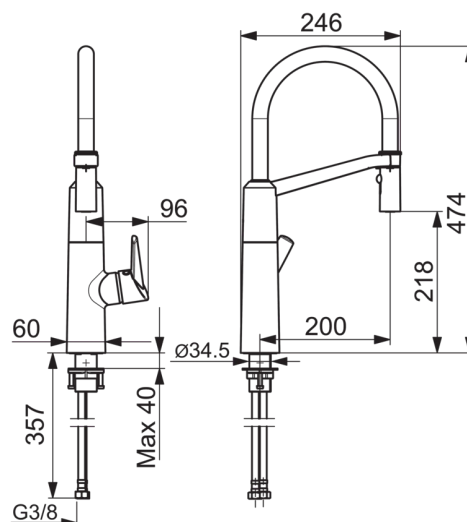

EAN: 6414150079566

www.oras.com/lv/products/oras/product/2738F

Virtuves jaucējkrāns ar ērti lietojamu sānu sviru, lokanu augstu grozāmu izteku un aeratoru. Iztekas pagriezienu leņķa iestatījums rūpnīcā ir 120° (pagriezienu leņķis var tikt ierobežots uz 60° vai 80°).

F - ar lokaniem pievadiem.

- Virtuvē
- No sāna darbināms
- Virsmas montāža
- Hroms
- Grozāma izteka, Flexible model, Pagriezienu leņķa ierobežošanas opcija
- Easy-Grip rokturis, Viensvira / rokturis, Karstā / Aukstā ūdens apzīmējums
- Automātiska atiestatīšana
- Regulējama karstā ūdens fiksācija, Ūdens temperatūras un maksimālās plūsmas ierobežošanas funkcija
- Dubļu filtrs (-i), Jaucējventilis manuālai temperatūras kontrolei, 40 mm keramikas kasete plūsmas un temperatūras regulēšanai
- DZR misiņš, Īpaši zems svina indekss <0.3 %, Ūdens kanāli bez niķeļa pārklājuma

Tehniskie dati

Plūsma

Ūdens plūsma pie 300 kPa	0.2 l/s
Spiediena zudumi (0.2 l/s)	300 kPa

Tehniskās īpašības

DN izmērs	DN15
Karstā ūdens piegāde	max. +70°C
Darba spiediens	100 - 1000 kPa
Savienojuma izmērs	G3/8
Projekcija	200 mm
Materiāls	Brass/Plastic

Noteikumi

EN Standarts	EN 15091
Trokšņu klase	I (ISO 3822) Oras lab.

Rezerves daļas

SP2738F

	Nosaukums	Kods
01	Izteka	1002660V
02	Aerators	1000972V
03	Izklieģētājs	1001321V
04	Kasete	158890
05	Uzgrieznis	158726
06	Slēgbļodiņa	159053V
07	Rokturis	601319V
08	Dekoratīvā plāksnīte	159020/10
09	Skrūve (10 gab), M4x10	159248/10
10	Stiprinājuma komplekts	602629V
11	Dekoratīvās daļas turētājs	1001323V
12	Blīvslēgu komplekts	601072V