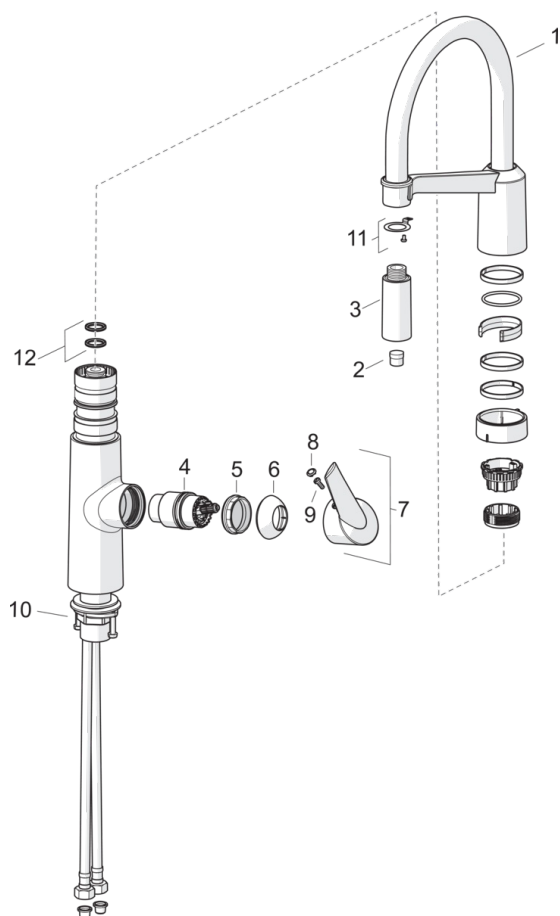

EAN: 6414150079566

www.oras.com/lv/products/oras/product/2738F

Virtuves jaucējkrāns ar ērti lietojamu sānu sviru, lokanu augstu grozāmu izteku un aeratoru. Iztekas pagriezienu leņķa iestatījums rūpnīcā ir 120° (pagriezienu leņķis var tikt ierobežots uz 60° vai 80°).

F - ar lokaniem pievadiem.

- Virtuvē
- No sāna darbināms
- Virsmas montāža
- Hroms
- Grozāma izteka, Flexible model, Pagriezienu leņķa ierobežošanas opcija
- Easy-Grip rokturis, Viensvira / rokturis, Karstā / Aukstā ūdens apzīmējums
- Automātiska atiestatīšana
- Regulējama karstā ūdens fiksācija, Ūdens temperatūras un maksimālās plūsmas ierobežošanas funkcija
- Dubļu filtrs (-i), Jaucējventilis manuālai temperatūras kontrolei, 40 mm keramikas kasete plūsmas un temperatūras regulēšanai
- DZR misiņš, Īpaši zems svina indekss <0.3 %, Ūdens kanāli bez niķeļa pārklājuma

Tehniskie dati

Plūsma

Ūdens plūsma pie 300 kPa	0.2 l/s
Spiediena zudumi (0.2 l/s)	300 kPa

Tehniskās īpašības

DN izmērs	DN15
Karstā ūdens piegāde	max. +70°C
Darba spiediens	100 - 1000 kPa
Savienojuma izmērs	G3/8
Projekcija	200 mm
Materiāls	Brass/Plastic

Noteikumi

EN Standarts	EN 15091
Trokšņu klase	I (ISO 3822) Oras lab.

Rezerves daļas

SP2738F

	Nosaukums	Kods
01	Izteka	1002660V
02	Aerators	1000972V
03	Izklieģētājs	1001321V
04	Kasete	158890
05	Uzgrieznis	158726
06	Slēgbļodiņa	159053V
07	Rokturis	601319V
08	Dekoratīvā plāksnīte	159020/10
09	Skrūve (10 gab), M4x10	159248/10
10	Stiprinājuma komplekts	602629V
11	Dekoratīvās daļas turētājs	1001323V
12	Blīvslēgu komplekts	601072V