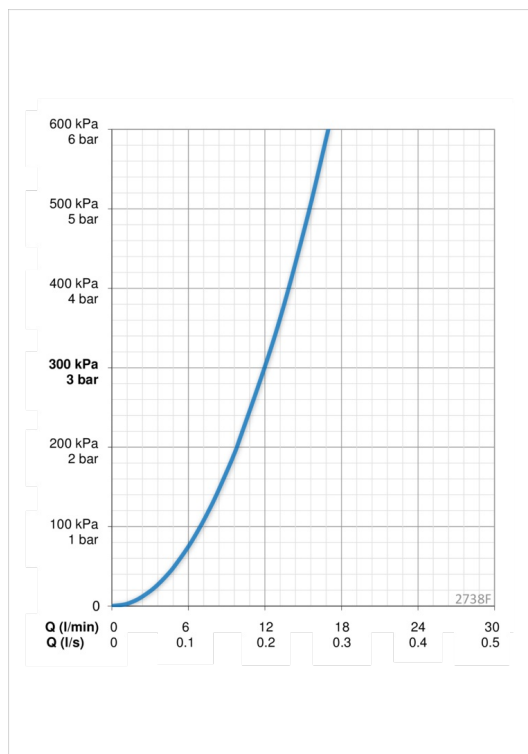

Noteikumi

EN Standarts	EN 15091
Trokšņu klase	I (ISO 3822) Oras lab.