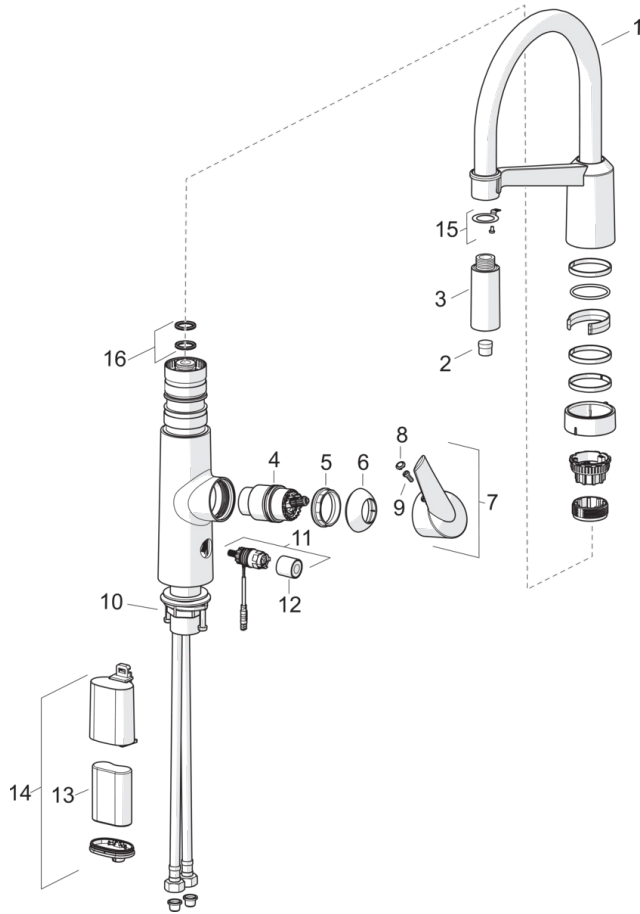

Reservedele

SP2739F

Navn	Kode	VVS
01 Høj tud Forkromet	1002660V	745131493
02 Luftblander Forkromet	1000972V	745131495
03 Bruser hoved Forkromet	1001321V	745131497
04 Komplet indmad	158890	745131154
05 Møtrik	158726	745131435
06 Dækkappe Forkromet	159053V	745131851
07 Greb	601319V	745131987
08 Mærkeknapper	159020/10	745131220
09 Skruer sæt (10 stk), M4x10	159248/10	745131649
10 BESPÆNDINGSSÆT	602629V	745131431
11 Magnetventil	600047V	745131852
12 Låg	600093V	745131849
13 Lithium batteri, 2CR5 6 V	198330	704283500
14 Batteriboks	199417V	704283502
15 BESPÆNDINGSDDEL	1001323V	745131494
16 Paknings sæt	601072V	745131970