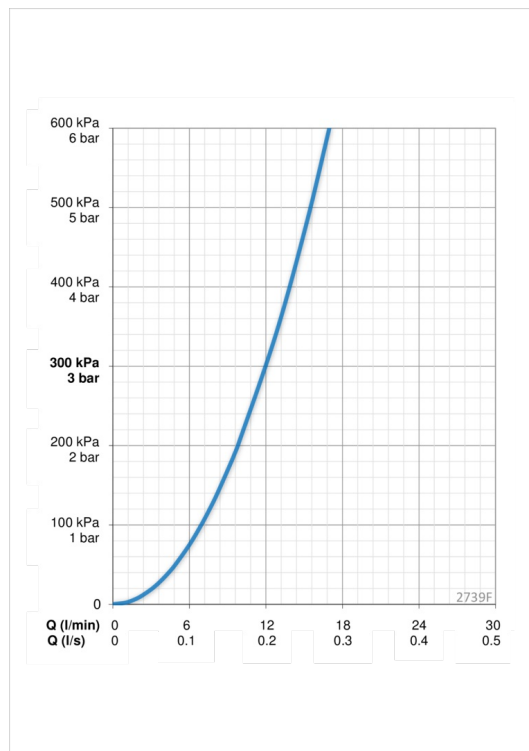

Bestemmelser

EMC Direktiv	CE 2014/30/EU
EN standard	EN 15091
Støjklasse	I (ISO 3822) Oras lab.
Beskyttelsesklasse	IP 55