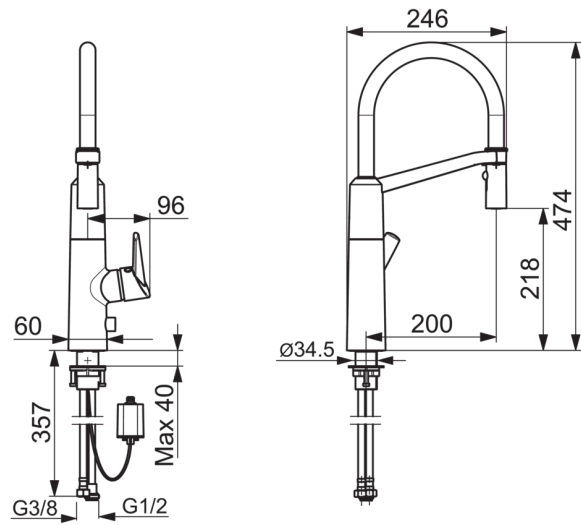

Reservedele

SP2739F

Navn	Kode	VVS
01 Høj tud Forkromet	1002660V	745131493
02 Luftblander Forkromet	1000972V	745131495
03 Bruser hoved Forkromet	1001321V	745131497
04 Komplet indmad	158890	745131154
05 Møtrik	158726	745131435
06 Dækkappe Forkromet	159053V	745131851
07 Greb	601319V	745131987
08 Mærkeknapper	159020/10	745131220
09 Skruer sæt (10 stk), M4x10	159248/10	745131649
10 BESPÆNDINGSSÆT	602629V	745131431
11 Magnetventil	600047V	745131852
12 Låg	600093V	745131849
13 Lithium batteri, 2CR5 6 V	198330	704283500
14 Batteriboks	199417V	704283502
15 BESPÆNDINGSDDEL	1001323V	745131494
16 Paknings sæt	601072V	745131970