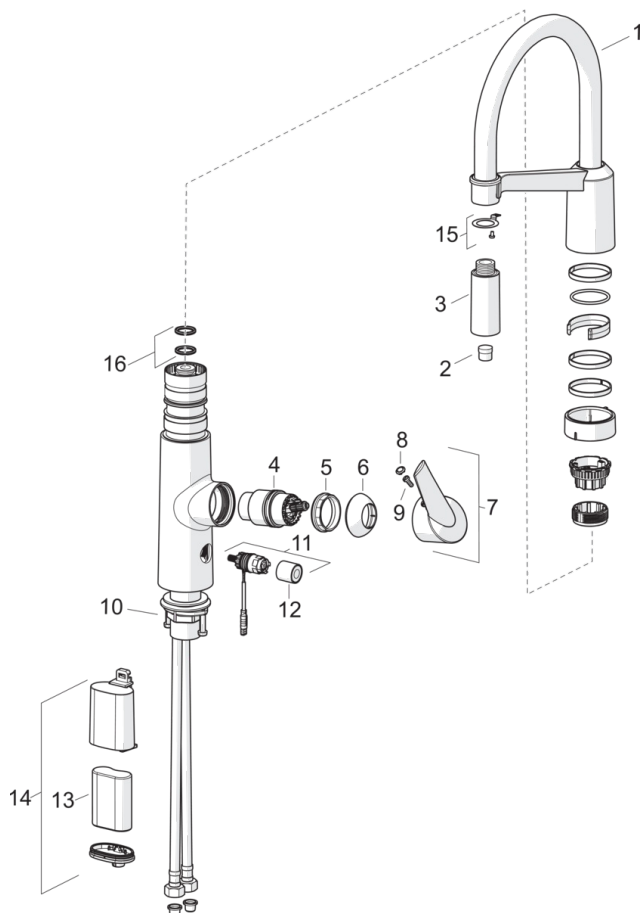

F - ar lokaniem pievadiem.

- Virtuvē
- Side operated, Baterijas barošana
- Virsmas montāža
- Hroms
- Grozāma izteka
- Ārējais elektroniskais slēgvārsts
- Easy-Grip rokturis, Viensvira / rokturis, Karstā / Aukstā ūdens apzīmējums
- Automātiska atiestatīšana
- Izvelkama dušīņa
- Regulējama karstā ūdens fiksācija
- Dubļu filtrs (-i), Jaucējventilis manuālai temperatūras kontrolei, 40 mm keramikas kasete plūsmas un temperatūras regulēšanai
- Solenoīda ventils, Gaismas indikators (-i), Zems baterijas indikators
- DZR brass, Low lead <0.3, Waterways without nickel coating

Tehniskie dati

Plūsma

Ūdens plūsma pie 300 kPa	0.2 l/s
Spiediena zudumi (0.2 l/s)	300 kPa

Tehniskās īpašības

DN izmērs	DN15
Karstā ūdens piegāde	max. +70°C
Darba spiediens	100 - 1000 kPa
Savienojuma izmērs	G3/8
Projekcija	200 mm
Materiāls	brass

Rezerves daļas

SP2739F

Nosaukums	Kods
01 Izteka	1002660V
02 Aerators	1000972V
03 Izkļiedētājs	1001321V
04 Kasete	158890
05 Uzgrieznis	158726
06 Slēgļodiņa	159053V
07 Rokturis	601319V
08 Dekoratīvā plāksnīte	159020/10
09 Skrūve (10 gab), M4x10	159248/10
10 Stiprinājuma komplekts	602629V
11 Soleonīda ventīlis	600047V
12 Apvalks	600093V
13 Baterija, 2CR5 6 V	198330
14 Baterijas kārba	199417V
15 Dekoratīvās daļas turētājs	1001323V
16 Blīvslēgu komplekts	601072V