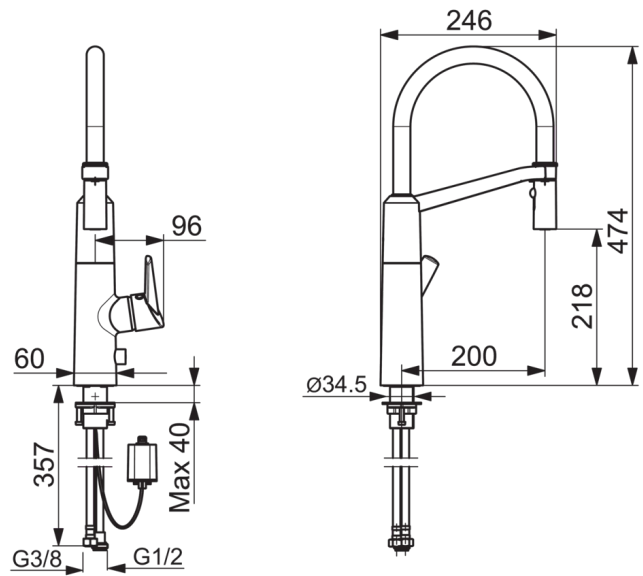

F - ar lokaniem pievadiem.

- Virtuvē
- Side operated, Baterijas barošana
- Virsmas montāža
- Hroms
- Grozāma izteka
- Ārējais elektroniskais slēgvārsts
- Easy-Grip rokturis, Viensvira / rokturis, Karstā / Aukstā ūdens apzīmējums
- Automātiska atiestatīšana
- Izvelkama dušīņa
- Regulējama karstā ūdens fiksācija
- Dubļu filtrs (-i), Jaucējventilis manuālai temperatūras kontrolei, 40 mm keramikas kasete plūsmas un temperatūras regulēšanai
- Solenoīda ventils, Gaismas indikators (-i), Zems baterijas indikators
- DZR brass, Low lead <0.3, Waterways without nickel coating

Tehniskie dati

Plūsma

Ūdens plūsma pie 300 kPa	0.2 l/s
Spiediena zudumi (0.2 l/s)	300 kPa

Tehniskās īpašības

DN izmērs	DN15
Karstā ūdens piegāde	max. +70°C
Darba spiediens	100 - 1000 kPa
Savienojuma izmērs	G3/8
Projekcija	200 mm
Materiāls	brass

Rezerves daļas

SP2739F

Nosaukums	Kods
01 Izteka	1002660V
02 Aerators	1000972V
03 Izkļiedētājs	1001321V
04 Kasete	158890
05 Uzgrieznis	158726
06 Slēgļodiņa	159053V
07 Rokturis	601319V
08 Dekoratīvā plāksnīte	159020/10
09 Skrūve (10 gab), M4x10	159248/10
10 Stiprinājuma komplekts	602629V
11 Soleonīda ventīlis	600047V
12 Apvalks	600093V
13 Baterija, 2CR5 6 V	198330
14 Baterijas kārba	199417V
15 Dekoratīvās daļas turētājs	1001323V
16 Blīvslēgu komplekts	601072V