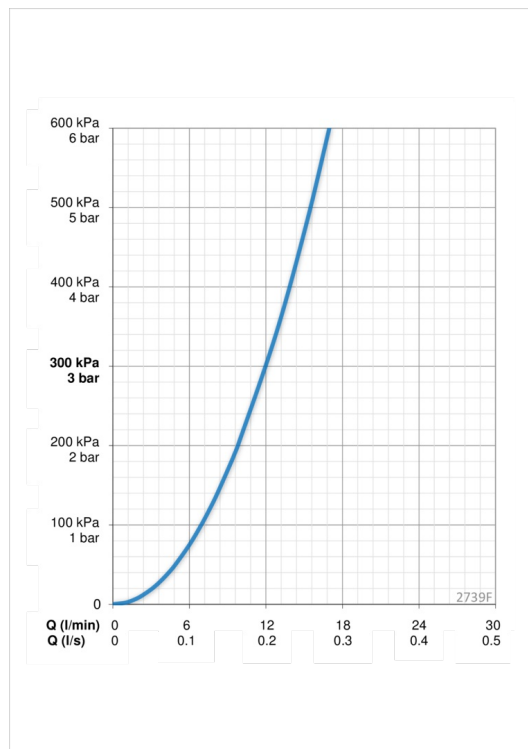

Noteikumi

EMC Directive	CE 2014/30/EU
EN Standarts	EN 15091
Trokšņu klase	I (ISO 3822) Oras lab.
Aizsardzības klase	IP 55