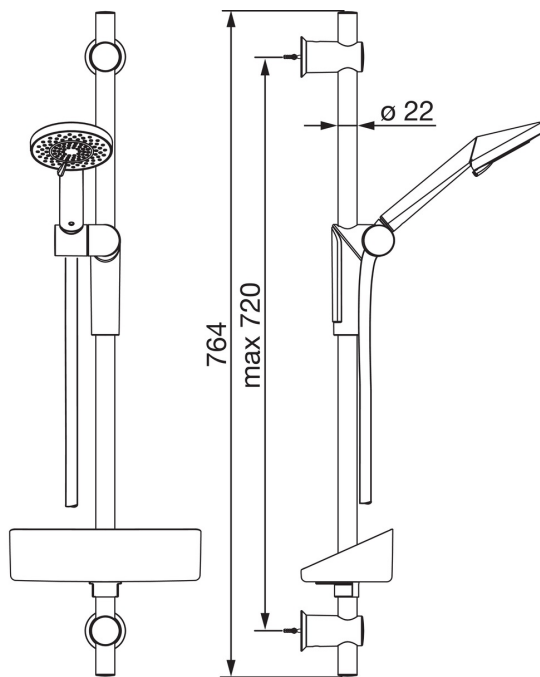

EAN: 6414150070136

WVS: 737595304

static.oras.com/2790

Brusersæt med justerbar bruserstang, der gør det muligt at anvende eksisterende huller i væggen.

Håndbruseren har 3 stråletyper.

Leveres med 720 mm bruserstang, 1750 mm bruserlange, vægholder samt sæbeskål.

- Shower
- Vægmonteret
- Forkromet
- Håndbruser, Bruserstang, Justerbar bruseholder, Sæbeskål, Bruserlange (1750 mm), Eco flow kontrol

Tekniske data

Flow attributter

Vandmængde ved 300 kPa

0.3 l/s

Tekniske egenskaber

Varmtvandsforsyning

max. +65°C

Arbejdstryk

50 - 500 kPa

Tilslutningsstørrelse

G1/2

Længde/ Højde

720 mm

Materiale

Composite

Reservedele

SP2790

	Navn	Kode	WVS
01	Glider Forkromet	601457V	745131531
02	Vægbeslag Forkromet	601459V	745131533