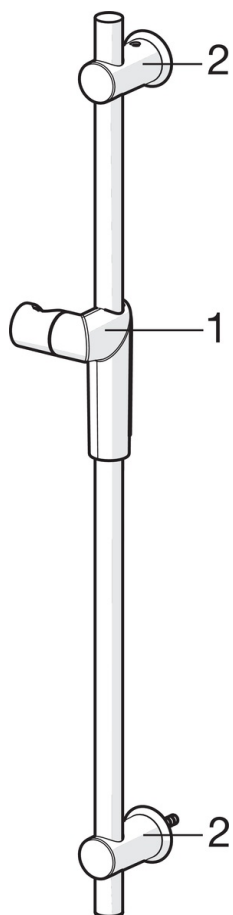

EAN: 6414150070136

WVS: 737595304

static.oras.com/2790

Brusersæt med justerbar bruserstang, der gør det muligt at anvende eksisterende huller i væggen.

Håndbruseren har 3 stråletyper.

Leveres med 720 mm bruserstang, 1750 mm bruserlange, vægholder samt sæbeskål.

- Shower
- Vægmonteret
- Forkromet
- Håndbruser, Bruserstang, Justerbar bruseholder, Sæbeskål, Bruserlange (1750 mm), Eco flow kontrol

Tekniske data

Flow attributter

Vandmængde ved 300 kPa

0.3 l/s

Tekniske egenskaber

Varmtvandsforsyning

max. +65°C

Arbejdstryk

50 - 500 kPa

Tilslutningsstørrelse

G1/2

Længde/ Højde

720 mm

Materiale

Composite

Reservedele

SP2790

	Navn	Kode	WVS
01	Glider Forkromet	601457V	745131531
02	Vægbeslag Forkromet	601459V	745131533