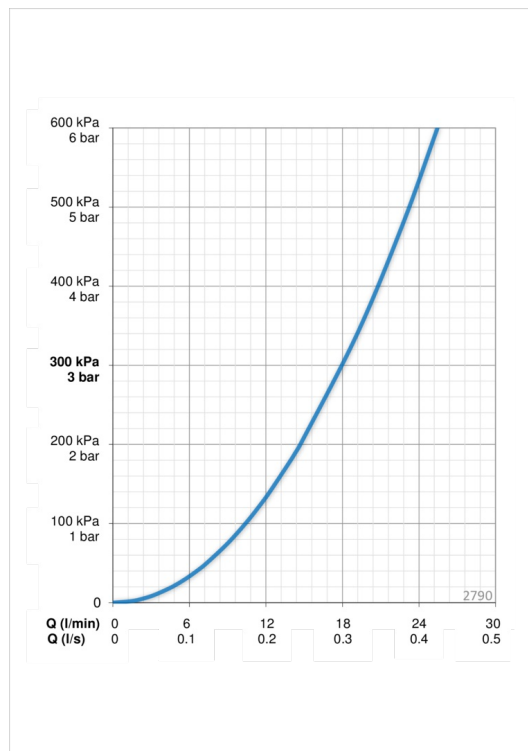

Tekniske egenskaber

Varmtvandsforsyning

max. +65°C

Arbejdstryk

50 - 500 kPa

Tilslutningsstørrelse

G1/2

Længde/ Højde

720 mm

Materiale

Composite