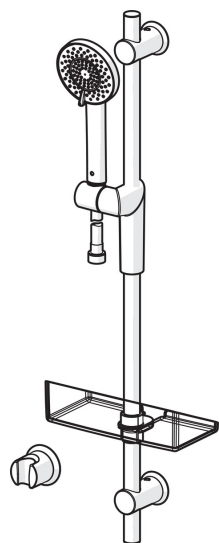

EAN: 6414150070136

WVS: 737595304

static.oras.com/2790

Brusersæt med justerbar bruserstang, der gør det muligt at anvende eksisterende huller i væggen.

Håndbruseren har 3 stråletyper.

Leveres med 720 mm bruserstang, 1750 mm bruserlange, vægholder samt sæbeskål.

- Shower
- Vægmonteret
- Forkromet
- Håndbruser, Bruserstang, Justerbar bruseholder, Sæbeskål, Bruserlange (1750 mm), Eco flow kontrol

Tekniske data

Flow attributter

Vandmængde ved 300 kPa

0.3 l/s

Tekniske egenskaber

Varmtvandsforsyning

max. +65°C

Arbejdstryk

50 - 500 kPa

Tilslutningsstørrelse

G1/2

Længde/ Højde

720 mm

Materiale

Composite

Reservedele

SP2790

	Navn	Kode	WVS
01	Glider Forkromet	601457V	745131531
02	Vægbeslag Forkromet	601459V	745131533