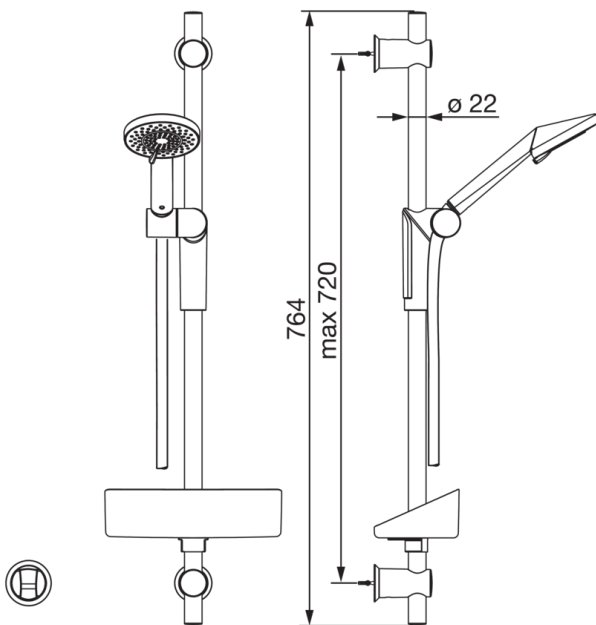

EAN: 6414150070136

LVI (Suomi): 6510100

www.oras.com/fi/products/oras/product/2790

Oras Optima -suihkusetti sisältää käsisuihkun, jossa kolme säätövaihtoehtoa miellyttävän suihkukokemuksen saavuttamiseksi ja helposti puhdistettava kalkkivapaa siivilä. EcoFlow toiminta. Maksimissaan 720 mm pituinen suihkutanko, seinäkiinnike ja 1750 mm pitkä suihkuletku.

- Suihku
- Seinäasennus
- Kromi
- Suihkupidike, Suihkutanko, Käsisuihku, Suihkuletku (1750 mm), Eko-virtaustoiminto, Saippuateline

Tekniset tiedot

Virtaamatiedot

Virtaama 300 kPa

0.3 l/s

Tekniset ominaisuudet

Lämmin vesi

max. +65°C

Käyttöpaine

50 - 500 kPa

Liitäntäkoko

G1/2

Pituus / Korkeus

720 mm

Varaosat

SP2790

Nimi	Koodi	LVI (Suomi)
01 Suihkutangon liuku	601457V	6510110
02 Seinäkiinnike	601459V	6510111