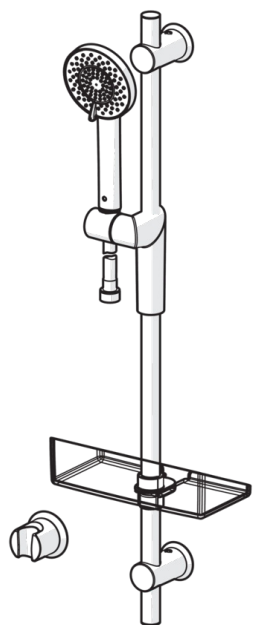

EAN: 6414150070136

LVI (Suomi): 6510100

www.oras.com/fi/products/oras/product/2790

Oras Optima -suihkusetti sisältää käsisuihkun, jossa kolme säätövaihtoehtoa miellyttävän suihkukokemuksen saavuttamiseksi ja helposti puhdistettava kalkkivapaa siivilä. EcoFlow toiminta. Maksimissaan 720 mm pituinen suihkutanko, seinäkiinnike ja 1750 mm pitkä suihkuletku.

- Suihku
- Seinäasennus
- Kromi
- Suihkupidike, Suihkutanko, Käsisuihku, Suihkuletku (1750 mm), Eko-virtaustoiminto, Saippuateline

Tekniset tiedot

Virtaamatiedot

Virtaama 300 kPa

0.3 l/s

Tekniset ominaisuudet

Lämmin vesi

max. +65°C

Käyttöpaine

50 - 500 kPa

Liitäntäkoko

G1/2

Pituus / Korkeus

720 mm

Varaosat

SP2790

Nimi	Koodi	LVI (Suomi)
01 Suihkutangon liuku	601457V	6510110
02 Seinäkiinnike	601459V	6510111