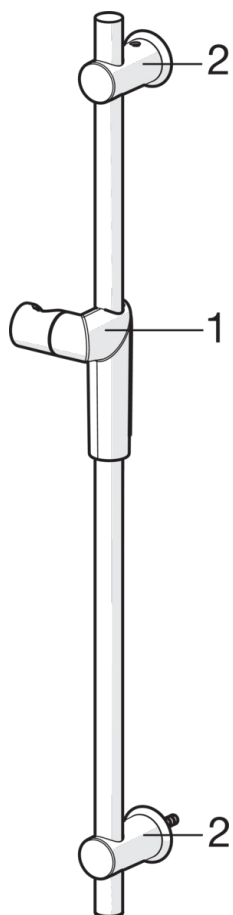

Varaosat

SP2790

Nimi	Koodi	LVI (Suomi)
01 Suihkutangon liuku	601457V	6510110
02 Seinäkiinnike	601459V	6510111