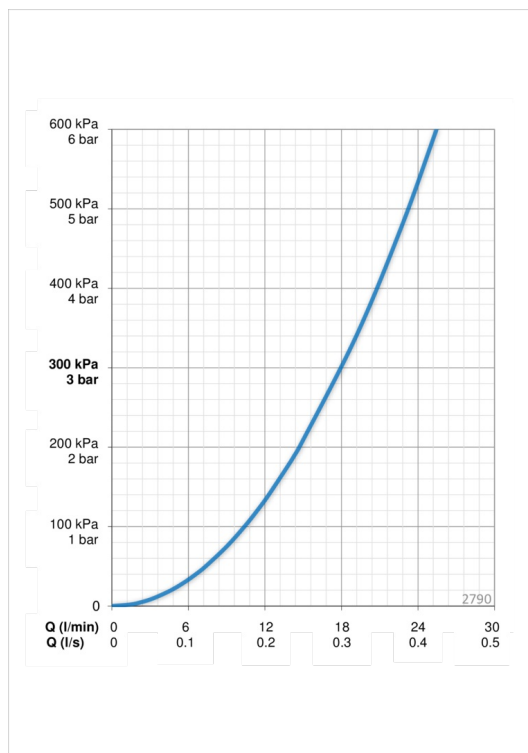

- Suihku
- Seinäasennus
- Kromi
- Suihkupidike, Suihkutanko, Käsisuihku, Suihkuletku (1750 mm), Eko-virtaustoiminto, Saippuateline

Tekniset tiedot

Virtaamatiedot

Virtaama 300 kPa

0.3 l/s

Tekniset ominaisuudet

Lämmin vesi

max. +65°C

Käyttöpaine

50 - 500 kPa

Liitäntäkoko

G1/2

Pituus / Korkeus

720 mm