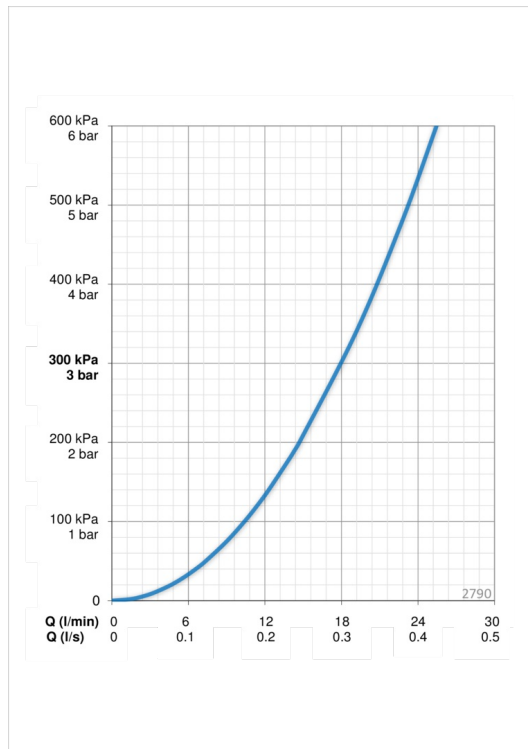

- Duša
- Sienas montāža
- Hroms
- Dušas balsts, Dušas stienis, Rokas duša, Šļūtene (1750 mm), Eko plūsmas kontrole, Ziepju trauks

Tehniskie dati

Plūsma

Ūdens plūsma pie 300 kPa **0.3 l/s**

Tehniskās īpašības

Karstā ūdens piegāde **max. +65°C**
 Darba spiediens **50 - 500 kPa**
 Savienojuma izmērs **G1/2**
 Garums Augstums **720 mm**

Rezerves daļas

SP2790

	Nosaukums	Kods
01	Dušas balsta kulise	601457V
02	Atbalsta uzlika	601459V