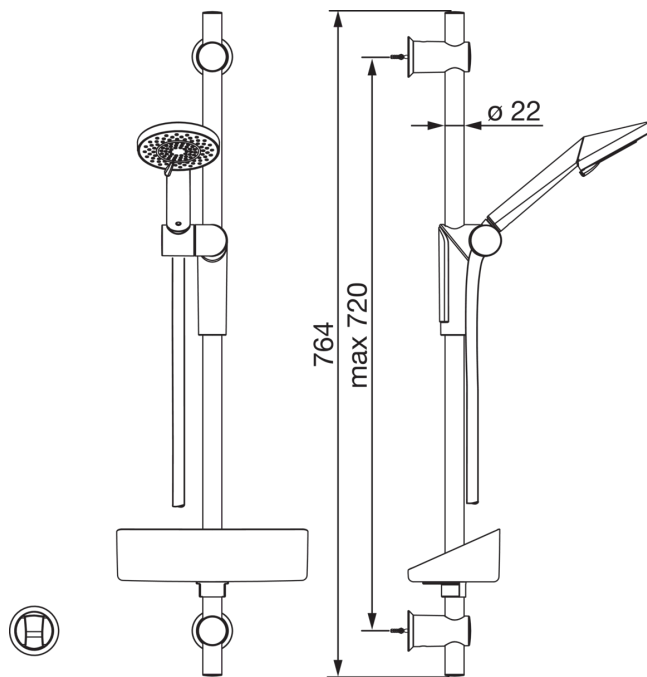

EAN: 6414150070136

www.oras.com/lv/products/oras/product/2790

Oras Optima dušas komplekts

Komplektā rokas duša ar vairākiem dušas režīmiem ērtākai lietošanai ar kaļķakmens aizsardzības tehnoloģiju. Eko plūsmas kontrole. Dušas stienis ar regulējamiem (maks. 720mm) montāžas balstiem, dušas balstu un 1750 mm garu dušas šļūteni.

- Duša
- Sienas montāža
- Hroms
- Dušas balsts, Dušas stienis, Rokas duša, Šļūtene (1750 mm), Eko plūsmas kontrole, Ziepju trauks

Tehniskie dati

Plūsma

Ūdens plūsma pie 300 kPa **0.3 l/s**

Tehniskās īpašības

Karstā ūdens piegāde **max. +65°C**
 Darba spiediens **50 - 500 kPa**
 Savienojuma izmērs **G1/2**
 Garums Augstums **720 mm**

Rezerves daļas

SP2790

	Nosaukums	Kods
01	Dušas balsta kulise	601457V
02	Atbalsta uzlika	601459V