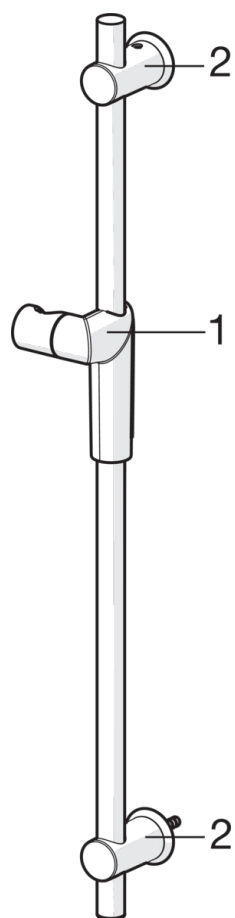

EAN: 6414150070136

www.oras.com/lv/products/oras/product/2790

Oras Optima dušas komplekts

Komplektā rokas duša ar vairākiem dušas režīmiem ērtākai lietošanai ar kaļķakmens aizsardzības tehnoloģiju. Eko plūsmas kontrole. Dušas stienis ar regulējamiem (maks. 720mm) montāžas balstiem, dušas balstu un 1750 mm garu dušas šļūteni.

- Duša
- Sienas montāža
- Hroms
- Dušas balsts, Dušas stienis, Rokas duša, Šļūtene (1750 mm), Eko plūsmas kontrole, Ziepju trauks

Tehniskie dati

Plūsma

Ūdens plūsma pie 300 kPa **0.3 l/s**

Tehniskās īpašības

Karstā ūdens piegāde **max. +65°C**
 Darba spiediens **50 - 500 kPa**
 Savienojuma izmērs **G1/2**
 Garums Augstums **720 mm**

Rezerves daļas

SP2790

	Nosaukums	Kods
01	Dušas balsta kulise	601457V
02	Atbalsta uzlika	601459V