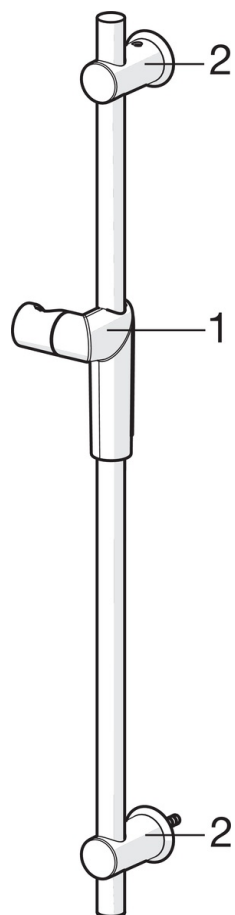

EAN: 6414150070136
 NRF: 4202918
static.oras.com/2790

Oras Optima dusjsett

inkludert hånddusj med multi jet justering for mer behagelig dusjopplevelse og kalkbeskyttelsesteknologi. EcoFlow kontroll.

Justerbar dusjstang til 720 mm maks, veggbrakett og en 1750 mm dusjslange

- Dusjløsninger
- Veggmontert
- Forkrommet
- Hånddusj, Veggstang, Veggbrakett justerbar, Såpeholder, Veggfeste, Dusjslange (1750 mm), Økovenlig vannmengde

Teknisk data

Flow attributter

Vannmengde ved 300 kPa **0.3 l/s**

Tekniske egenskaper

Varmtvannsforsyning **max. +65°C**
 Arbeidstrykk **50 - 500 kPa**
 Tilkoblingsstørrelse **G1/2**
 Lengde/høyde **720 mm**
 Materiale **Composite**

Bestemmelser

EN Standard **EN 1112, EN 1113**

Mer informasjon om bedømmingen finnes i Byggesarbedømmingens Webtjenest.

Reserve deler

SP2790

| | Navn | Kode | NRF |
|----|----------------------|---------|---------|
| 01 | Glider for dusjstang | 601457V | 4203387 |
| 02 | Veggbrakett | 601459V | 4203388 |