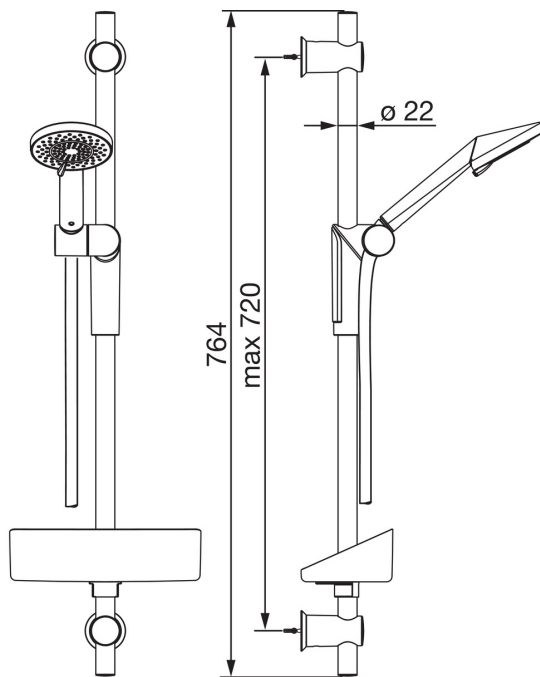

Reserve deler

SP2790

	Navn	Kode	NRF
01	Glider for dusjstang	601457V	4203387
02	Veggbrakett	601459V	4203388