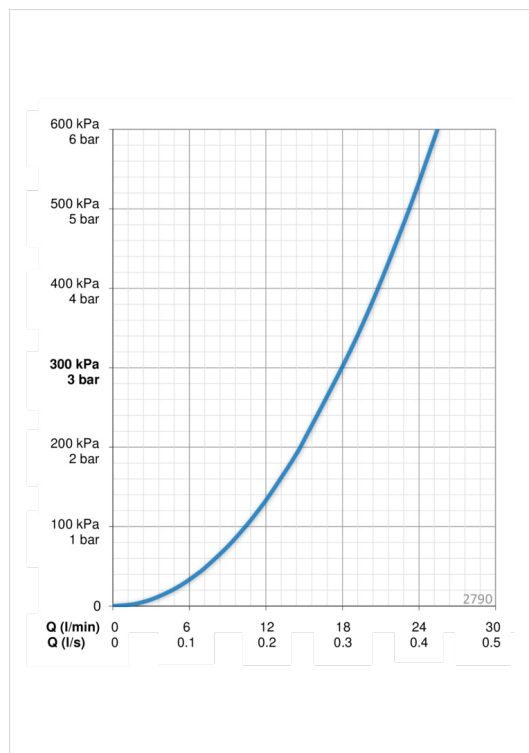

Bestemmelser

EN Standard **EN 1112, EN 1113**