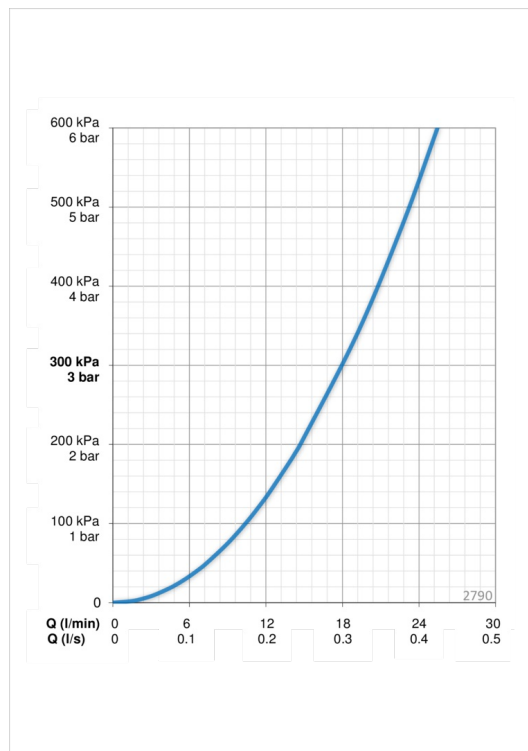

EAN: 6414150070136

www.oras.com/pl/products/oras/product/2790

Oras Optima zestaw natryskowy

zawiera rączkę natrysku z regulacją strumienia zwiększającą komfort użytkowania z sitkiem posiadającym system zapobiegający osadzeniu się kamienia. Funkcja EcoFlow ograniczająca wpływ wody. Regulowany drążek natrysku max 720 mm, uchwyt ścienny i wąż przysnicowy 1750 mm.

Dane techniczne

Cechy przepływowe

Przepływ wody dla 300 kPa **0.3 l/s**

Właściwości techniczne

Woda ciepła zasilająca **max. +65°C**
 Ciśnienie robocze **50 - 500 kPa**
 Wielkość przyłącza **G1/2**
 Długość/Wysokość **720 mm**