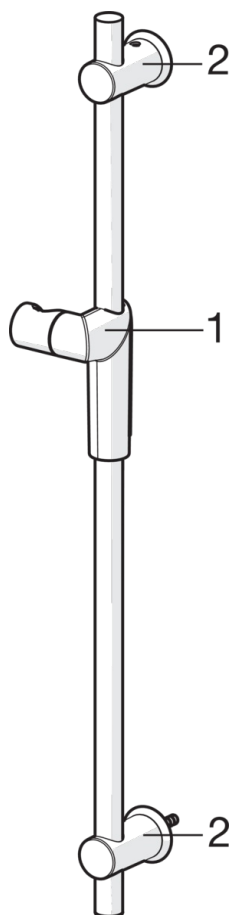

EAN: 6414150070136

www.oras.com/pl/products/oras/product/2790

Oras Optima zestaw natryskowy

zawiera rączkę natrysku z regulacją strumienia zwiększającą komfort użytkowania z sitkiem posiadającym system zapobiegający osadzeniu się kamienia. Funkcja EcoFlow ograniczająca wpływ wody. Regulowany drążek natrysku max 720 mm, uchwyt ścienny i wąż przysnicowy 1750 mm.

Posiada znak budowlany "B", atest PZH, deklarację zgodności.

- Natrysk
- Montaż ścienny natynkowy
- Chrom
- Uchwyt natrysku, Wieszak natrysku, Rączka natrysku, Wąż natrysku (1750 mm), Kontrola przepływu Eco, Uchwyt na mydło

Dane techniczne

Cechy przepływowe

Przepływ wody dla 300 kPa **0.3 l/s**

Właściwości techniczne

Woda ciepła zasilająca **max. +65°C**
 Ciśnienie robocze **50 - 500 kPa**
 Wielkość przyłącza **G1/2**
 Długość/Wysokość **720 mm**

Części zamienne

SP2790

	Nazwa	Kod
01	Suwak drążka natrysku	601457V
02	Element mocujący	601459V