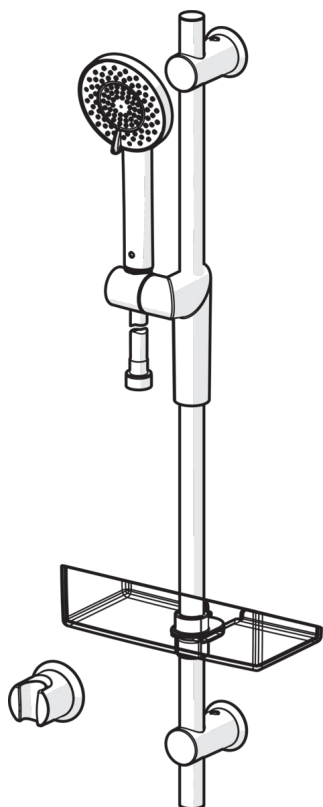

EAN: 6414150070136

www.oras.com/pl/products/oras/product/2790

Oras Optima zestaw natryskowy

zawiera rączkę natrysku z regulacją strumienia zwiększającą komfort użytkowania z sitkiem posiadającym system zapobiegający osadzeniu się kamienia. Funkcja EcoFlow ograniczająca wpływ wody. Regulowany drążek natrysku max 720 mm, uchwyt ścienny i wąż przysnicowy 1750 mm.

Posiada znak budowlany "B", atest PZH, deklarację zgodności.

- Natrysk
- Montaż ścienny natynkowy
- Chrom
- Uchwyt natrysku, Wieszak natrysku, Rączka natrysku, Wąż natrysku (1750 mm), Kontrola przepływu Eco, Uchwyt na mydło

Dane techniczne

Cechy przepływowe

Przepływ wody dla 300 kPa **0.3 l/s**

Właściwości techniczne

Woda ciepła zasilająca **max. +65°C**
 Ciśnienie robocze **50 - 500 kPa**
 Wielkość przyłącza **G1/2**
 Długość/Wysokość **720 mm**

Części zamienne

SP2790

	Nazwa	Kod
01	Suwak drążka natrysku	601457V
02	Element mocujący	601459V