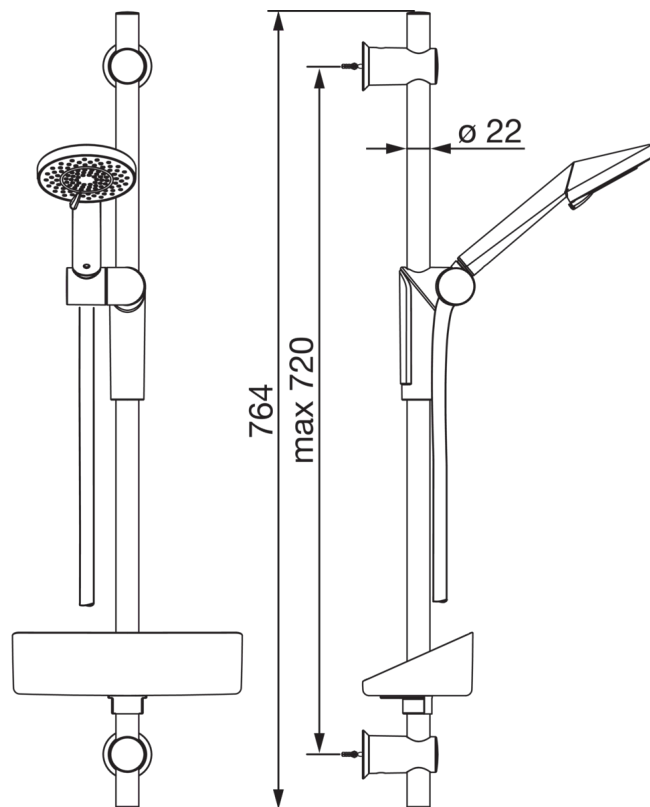

EAN: 6414150070136

www.oras.com/pl/products/oras/product/2790

Oras Optima zestaw natryskowy

zawiera rączkę natrysku z regulacją strumienia zwiększającą komfort użytkowania z sitkiem posiadającym system zapobiegający osadzeniu się kamienia. Funkcja EcoFlow ograniczająca wpływ wody. Regulowany drążek natrysku max 720 mm, uchwyt ścienny i wąż przysnicowy 1750 mm.

Posiada znak budowlany "B", atest PZH, deklarację zgodności.

- Natrysk
- Montaż ścienny natynkowy
- Chrom
- Uchwyt natrysku, Wieszak natrysku, Rączka natrysku, Wąż natrysku (1750 mm), Kontrola przepływu Eco, Uchwyt na mydło

Dane techniczne

Cechy przepływowe

Przepływ wody dla 300 kPa **0.3 l/s**

Właściwości techniczne

Woda ciepła zasilająca **max. +65°C**
 Ciśnienie robocze **50 - 500 kPa**
 Wielkość przyłącza **G1/2**
 Długość/Wysokość **720 mm**

Części zamienne

SP2790

	Nazwa	Kod
01	Suwak drążka natrysku	601457V
02	Element mocujący	601459V