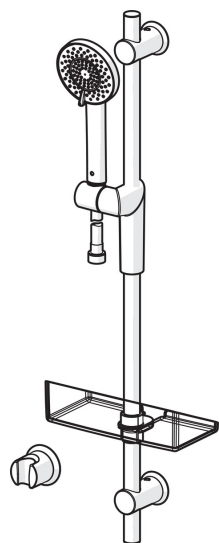

EAN: 6414150070136

www.oras.com/ru/products/oras/product/2790

Oras Optima душевой комплект

С ручным душем с несколькими режимами для исключительного комфорта и с технологией защиты от известковых отложений. Контроль за расходом воды EcoFlow. Регулируемая штанга с макс.длиной 720 мм. Настенный держатель и душевой шланг 1750 мм.

- Душ
- Настенный монтаж
- Хром
- Ручной душ, Душевая штанга, Регулируемый держатель штанги, Мыльница, Шланг для душа (1750 мм), Функция контроля за расходом воды Eco flow

ТЕХНИЧЕСКИЕ ДАННЫЕ

Параметры расхода воды

G1/2

Длина/высота

720 mm

Материал

Композитный материал

Запасные части

SP2790

Название	Код
01 Скользящий держатель	601457V
02 Крепление	601459V