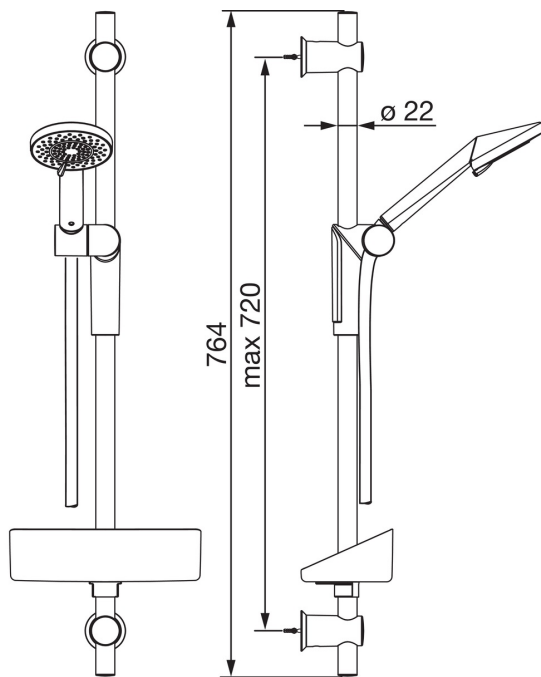

EAN: 6414150070136

www.oras.com/ru/products/oras/product/2790

Oras Optima душевой комплект

С ручным душем с несколькими режимами для исключительного комфорта и с технологией защиты от известковых отложений. Контроль за расходом воды EcoFlow. Регулируемая штанга с макс.длиной 720 мм. Настенный держатель и душевой шланг 1750 мм.

- Душ
- Настенный монтаж
- Хром
- Ручной душ, Душевая штанга, Регулируемый держатель штанги, Мыльница, Шланг для душа (1750 мм), Функция контроля за расходом воды Eco flow

ТЕХНИЧЕСКИЕ ДАННЫЕ

Параметры расхода воды

G1/2

Длина/высота

720 mm

Материал

Композитный материал

Запасные части

SP2790

Название	Код
01 Скользящий держатель	601457V
02 Крепление	601459V