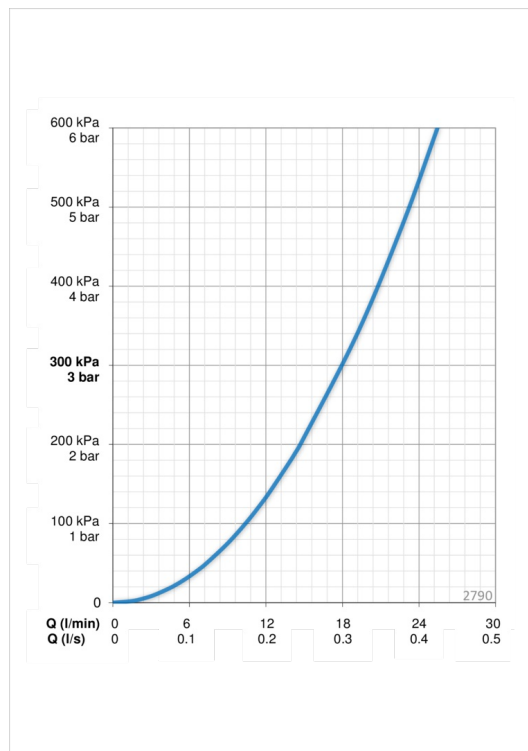

Технические характеристики

Подключение горячей воды

max. +65°C

Рабочее давление

50 - 500 кПа

Установочные размеры

G1/2

Длина/высота

720 mm

Материал

Композитный материал