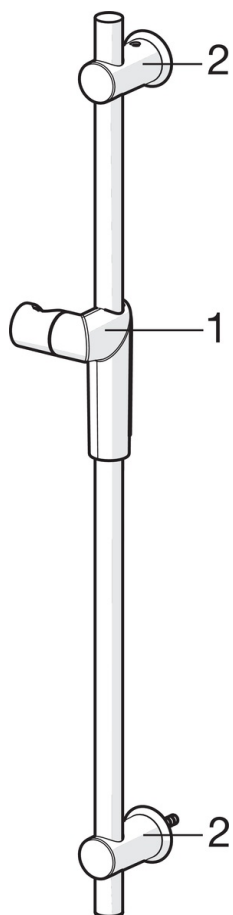

EAN: 6414150070136

www.oras.com/ru/products/oras/product/2790

Oras Optima душевой комплект

С ручным душем с несколькими режимами для исключительного комфорта и с технологией защиты от известковых отложений. Контроль за расходом воды EcoFlow. Регулируемая штанга с макс.длиной 720 мм. Настенный держатель и душевой шланг 1750 мм.

- Душ
- Настенный монтаж
- Хром
- Ручной душ, Душевая штанга, Регулируемый держатель штанги, Мыльница, Шланг для душа (1750 мм), Функция контроля за расходом воды Eco flow

ТЕХНИЧЕСКИЕ ДАННЫЕ

Параметры расхода воды

Расход воды при 300 кПа

0.3 l/s

Технические характеристики

Подключение горячей воды

max. +65°C

Рабочее давление

50 - 500 кПа

Установочные размеры

G1/2

Длина/высота

720 mm

Материал

Композитный материал

Запасные части

SP2790

Название	Код
01 Скользящий держатель	601457V
02 Крепление	601459V