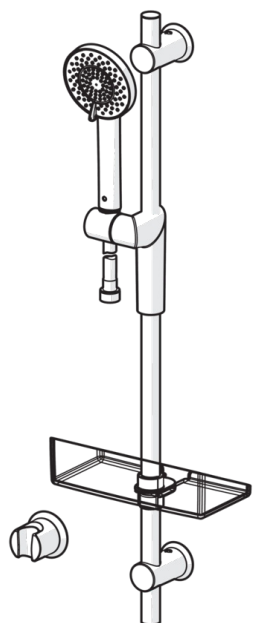

## Oras Optima duschset

Bestående av handdusch med tre strållägen för en mer komfortabel duschupplevelse, samt antikalkfunktion. Eco-flöde. Justerbar duschstång max 720 mm, väggfäste och duschslang 1750 mm.

- Dusch
- Wall mounted
- Krom
- Shower holder, Duschstång, Hand shower, Duschslang (1750 mm), Eco flow control

### Flödesegenskaper

Flöde vid 300 kPa **0.3 l/s**

### Tekniska egenskaper

Varmvattenanslutning **max. +65°C**  
 Arbetsstryck **50 - 500 kPa**  
 Anslutning, mått **G1/2**  
 Längd/höjd **720 mm**