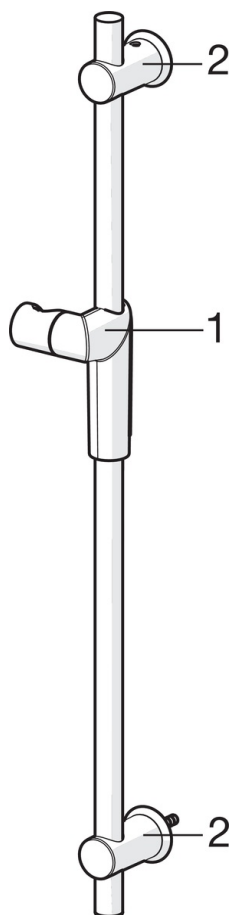

EAN: 6414150070136

RSK: 8377519

static.oras.com/2790

Oras Optima duschset

Bestående av handdusch med Eco-flöde och flera strållägen för en mer komfortabel duschupplevelse, samt antikalkfunktion.

Väggfäste och duschslang 1750 mm ingår. Enkel installation med flexibla väggfästen - max 720 mm.

- Duschlösningar
- Vägghöjningar
- Krom
- Handdusch, Duschstång, Justerbara väggfästen, Tvålköpp, Fäste för handdusch, Duschslang (1750 mm), Eco flödeskontroll

Teknisk data

Flödesegenskaper

Flöde vid 300 kPa **0.3 l/s**

Tekniska egenskaper

Varmvattenanslutning **max. +65°C**
 Arbetsstryck **50 - 500 kPa**
 Anslutning, mått **G1/2**
 Längd/höjd **720 mm**
 Material **Composite**

Bestämmelser

EN standard **EN 1112, EN 1113**

Mer information om bedömningen finns i Byggsanbedömningens Webbjämf.

Reservdelar

SP2790

	Namn	Kod	RSK
01	Gliddel	601457V	
02	Väggfäste	601459V	