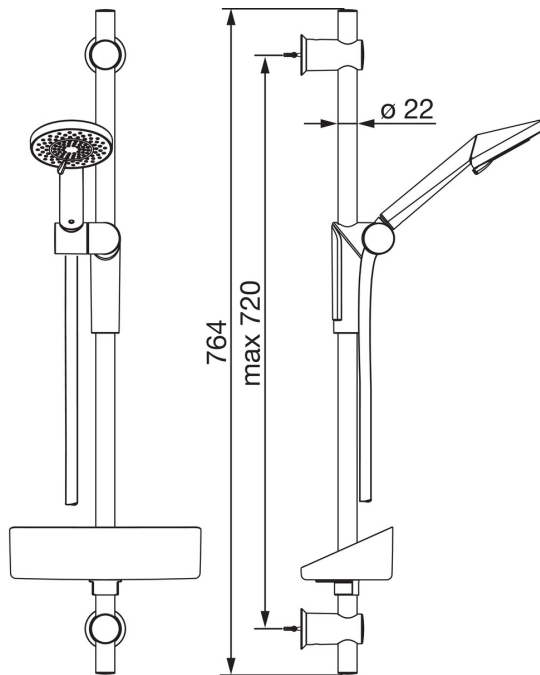

Reservdelar

SP2790

	Namn	Kod	RSK
01	Gliddel	601457V	
02	Väggfäste	601459V