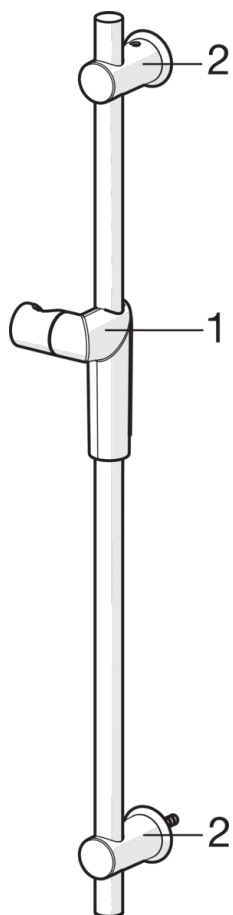

Reservdelar

SP2790

	Namn	Kod	RSK (Sweden)
01	Gliddel	601457V	
02	Väggfäste	601459V