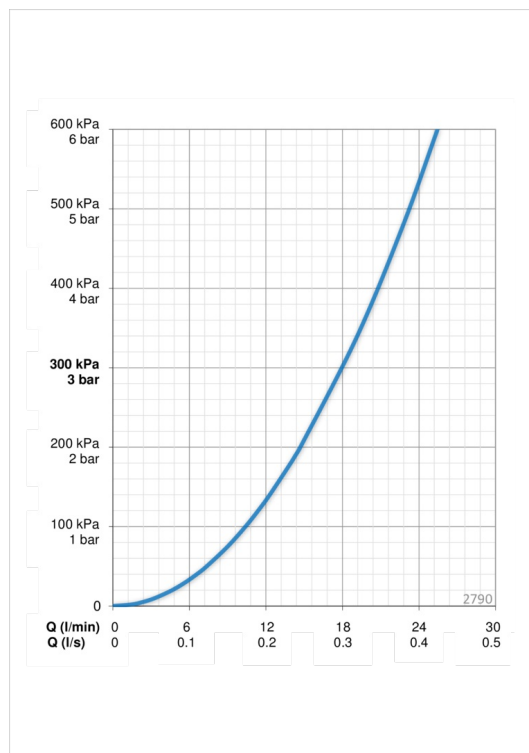

Bestämmelser

EN standard **EN 1112, EN 1113**