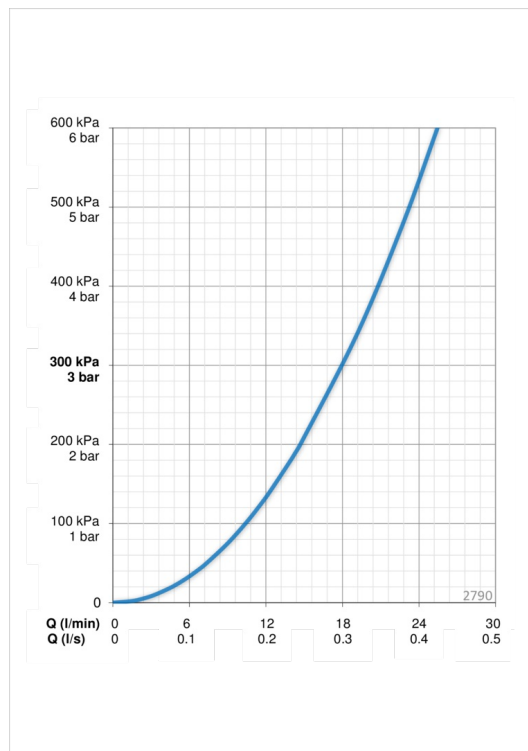

- Dusch
- Wall mounted
- Krom
- Shower holder, Duschstång, Hand shower, Duschslang (1750 mm), Eco flow control

### Flödesegenskaper

Flöde vid 300 kPa **0.3 l/s**

### Tekniska egenskaper

Varmvattenanslutning **max. +65°C**  
 Arbetsstryck **50 - 500 kPa**  
 Anslutning, mått **G1/2**  
 Längd/höjd **720 mm**