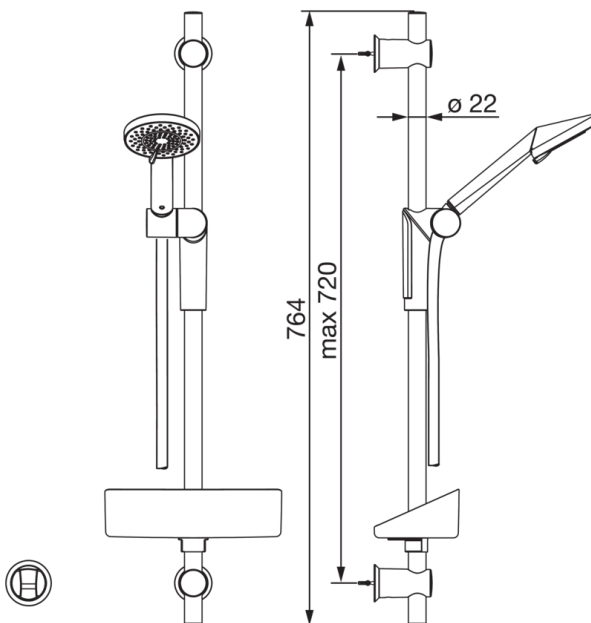

## Oras Optima duschset

Bestående av handdusch med tre strållägen för en mer komfortabel duschupplevelse, samt antikalkfunktion. Eco-flöde. Justerbar duschstång max 720 mm, väggfäste och duschslang 1750 mm.

- Dusch
- Wall mounted
- Krom
- Shower holder, Duschstång, Hand shower, Duschslang (1750 mm), Eco flow control

### Tekniska egenskaper

Varmvattenanslutning **max. +65°C**  
 Arbetsstryck **50 - 500 kPa**  
 Anslutning, mått **G1/2**  
 Längd/höjd **720 mm**