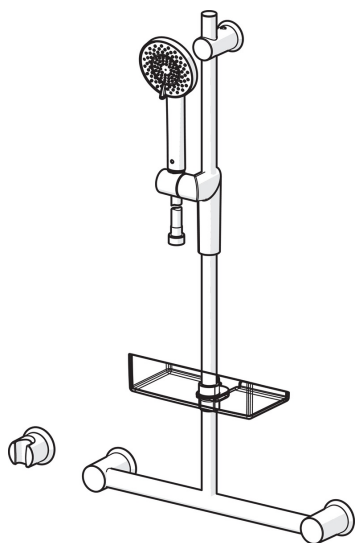

EAN: 6414150070143

www.oras.com/ee/products/oras/product/2792

Oras Optima dušikomplekt

1750 mm dušivoolik, dušilift, dušihoidik, seinahoidik. Mugav, mitmefunktsiooniline, katalakivivaba pihustiga käsidušš. EcoFlow vee vooluhulga kontroll. Seinale kinnituv käetugi.

- Dušš
- Seinapealne paigaldus
- Kroom
- Käsidušš, Dušilift, Seatav dušilifti kinnitus, Seebialus, Dušihoidik, Dušivoolik (1750 mm), Eco flow vee vooluhulga kontroll

Tehnilised andmed

Vooluhulk

Vooluhulk 300 kPa

0.3 l/s

Tehnilised omadused

Kuum vesi

max. +65°C

Kasutussurve

50 - 500 kPa

Ühenduse mõõt

G1/2

Pikkus/Kõrgus

740 mm

Materjal

Komposiit

Varuosad

SP2790

	Nimetus	Kood
01	Dušilifti liugur	601457V
02	Seinakinnitus	601459V