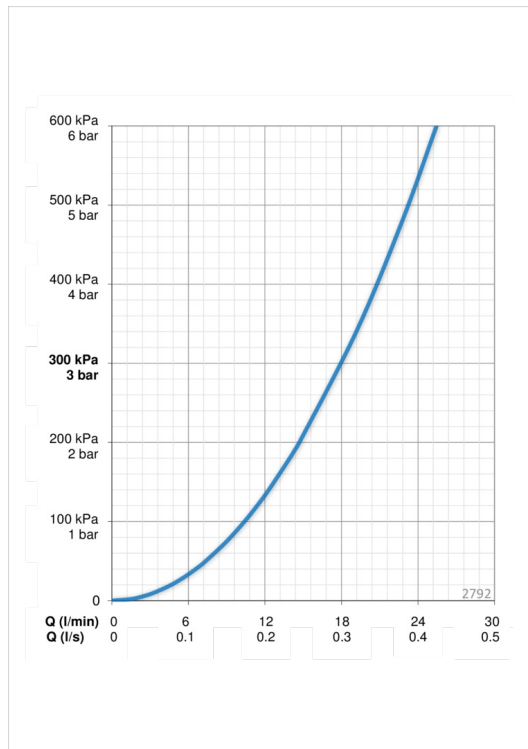

Tehnilised omadused

Kuum vesi

max. +65°C

Kasutussurve

50 - 500 kPa

Ühenduse mõõt

G1/2

Pikkus/Kõrgus

740 mm

Materjal

Komposiit