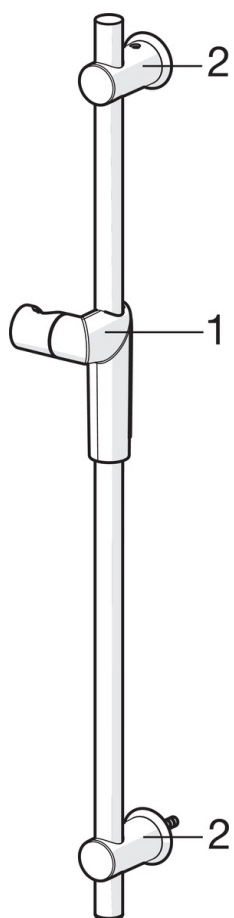

EAN: 6414150070143

www.oras.com/ee/products/oras/product/2792

Oras Optima dušikomplekt

1750 mm dušivoolik, dušilift, dušihoidik, seinahoidik. Mugav, mitmefunktsiooniline, katalakivivaba pihustiga käsidušš. EcoFlow vee vooluhulga kontroll. Seinale kinnituv käetugi.

- Dušš
- Seinapealne paigaldus
- Kroom
- Käsidušš, Dušilift, Seatav dušilifti kinnitus, Seebialus, Dušihoidik, Dušivoolik (1750 mm), Eco flow vee vooluhulga kontroll

Tehnilised andmed

Vooluhulk

Vooluhulk 300 kPa

0.3 l/s

Tehnilised omadused

Kuum vesi

max. +65°C

Kasutussurve

50 - 500 kPa

Ühenduse mõõt

G1/2

Pikkus/Kõrgus

740 mm

Materjal

Komposiit

Varuosad

SP2790

	Nimetus	Kood
01	Dušilifti liugur	601457V
02	Seinakinnitus	601459V