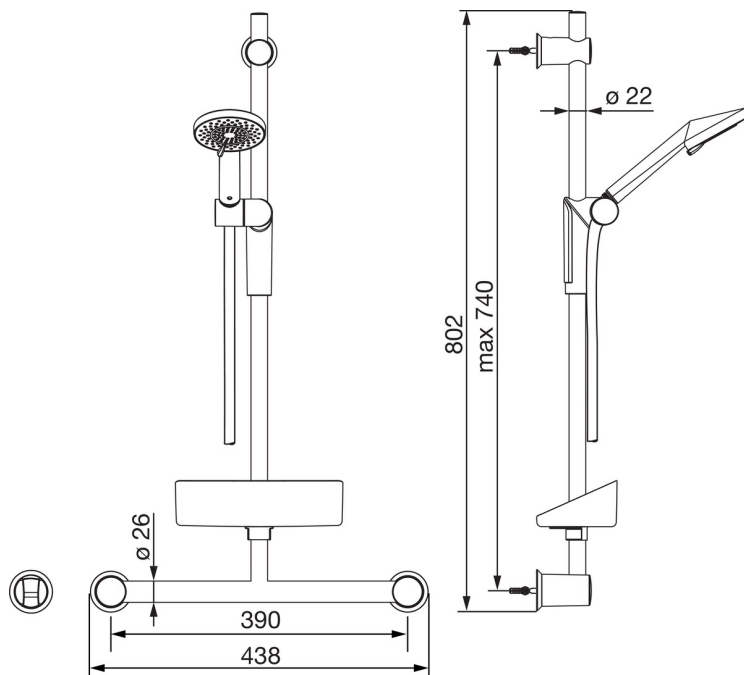

EAN: 6414150070143

www.oras.com/ee/products/oras/product/2792

Oras Optima dušikomplekt

1750 mm dušivoolik, dušilift, dušihoidik, seinahoidik. Mugav, mitmefunktsiooniline, katalakivivaba pihustiga käsidušš. EcoFlow vee vooluhulga kontroll. Seinale kinnituv käetugi.

- Dušš
- Seinapealne paigaldus
- Kroom
- Käsidušš, Dušilift, Seatav dušilifti kinnitus, Seebialus, Dušihoidik, Dušivoolik (1750 mm), Eco flow vee vooluhulga kontroll

Tehnilised andmed

Vooluhulk

Vooluhulk 300 kPa

0.3 l/s

Tehnilised omadused

Kuum vesi

max. +65°C

Kasutussurve

50 - 500 kPa

Ühenduse mõõt

G1/2

Pikkus/Kõrgus

740 mm

Materjal

Komposiit

Varuosad

SP2790

	Nimetus	Kood
01	Dušilifti liugur	601457V
02	Seinakinnitus	601459V