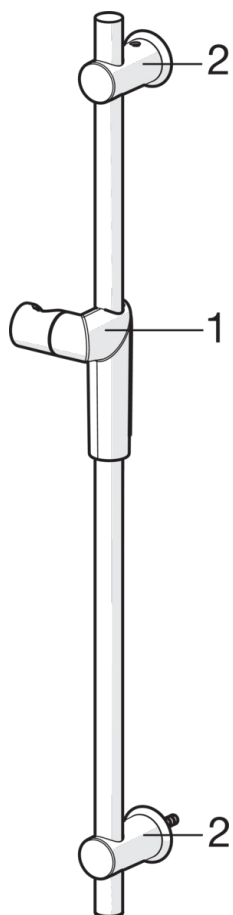

EAN: 6414150070143

LVI (Suomi): 6510101

www.oras.com/fi/products/oras/product/2792

Oras Optima -suihkusetti sisältää käsisuihkun, jossa kolme säätövaihtoehtoa miellyttävän suihkukokemuksen saavuttamiseksi ja helposti puhdistettava kalkkivapaa siivilä. EcoFlow toiminta. Maksimissaan 740 mm pituinen suihkutanko, suihkutankoon integroitu seisontatuki, seinäkiinnike ja 1750 mm pitkä suihkuletku.

- Suihku
- Seinäasennus
- Kromi
- Suihkupidike, Suihkutanko, Käsisuihku, Suihkuletku (1750 mm), Eko-virtaustoiminto, Saippuateline

Tekniset tiedot

Virtaamatiedot

Virtaama 300 kPa **0.3 l/s**

Tekniset ominaisuudet

Lämmin vesi **max. +65°C**
 Käyttöpaine **50 - 500 kPa**
 Liitäntäkoko **G1/2**
 Pituus / Korkeus **740 mm**

Varaosat

SP2790

Nimi	Koodi	LVI (Suomi)
01 Suihkutangon liuku	601457V	6510110
02 Seinäkiinnike	601459V	6510111