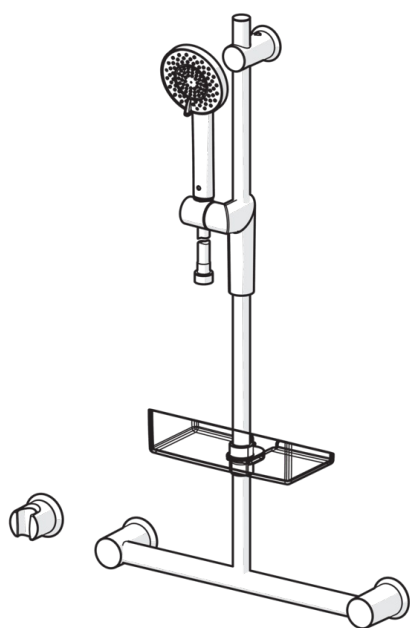

EAN: 6414150070143

LVI (Suomi): 6510101

www.oras.com/fi/products/oras/product/2792

Oras Optima -suihkusetti sisältää käsisuihkun, jossa kolme säätövaihtoehtoa miellyttävän suihkukokemuksen saavuttamiseksi ja helposti puhdistettava kalkkivapaa siivilä. EcoFlow toiminta. Maksimissaan 740 mm pituinen suihkutanko, suihkutankoon integroitu seisontatuki, seinäkiinnike ja 1750 mm pitkä suihkuletku.

- Suihku
- Seinäasennus
- Kromi
- Suihkupidike, Suihkutanko, Käsisuihku, Suihkuletku (1750 mm), Eko-virtaustoiminto, Saippuateline

Tekniset tiedot

Virtaamatiedot

Virtaama 300 kPa **0.3 l/s**

Tekniset ominaisuudet

Lämmin vesi **max. +65°C**
 Käyttöpaine **50 - 500 kPa**
 Liitäntäkoko **G1/2**
 Pituus / Korkeus **740 mm**

Varaosat

SP2790

Nimi	Koodi	LVI (Suomi)
01 Suihkutangon liuku	601457V	6510110
02 Seinäkiinnike	601459V	6510111