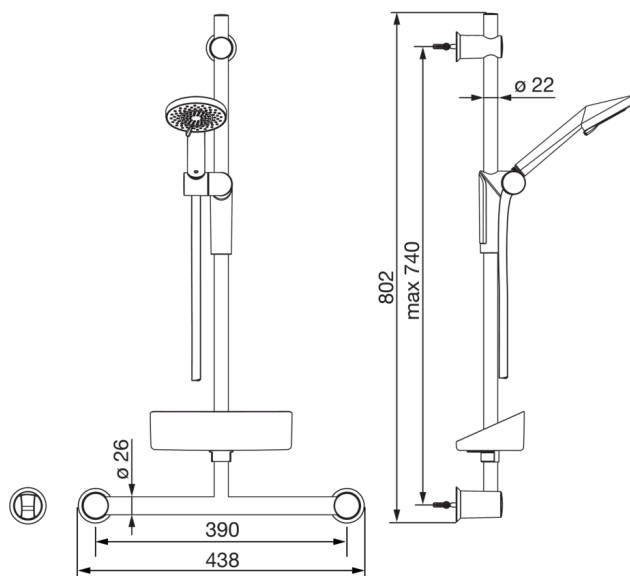

EAN: 6414150070143

LVI (Suomi): 6510101

www.oras.com/fi/products/oras/product/2792

Oras Optima -suihkusetti sisältää käsisuihkun, jossa kolme säätövaihtoehtoa miellyttävän suihkukokemuksen saavuttamiseksi ja helposti puhdistettava kalkkivapaa siivilä. EcoFlow toiminta. Maksimissaan 740 mm pituinen suihkutanko, suihkutankoon integroitu seisontatuki, seinäkiinnike ja 1750 mm pitkä suihkuletku.

- Suihku
- Seinäasennus
- Kromi
- Suihkupidike, Suihkutanko, Käsisuihku, Suihkuletku (1750 mm), Eko-virtaustoiminto, Saippuateline

Tekniset tiedot

Virtaamatiedot

Virtaama 300 kPa **0.3 l/s**

Tekniset ominaisuudet

Lämmin vesi **max. +65°C**
 Käyttöpaine **50 - 500 kPa**
 Liitäntäkoko **G1/2**
 Pituus / Korkeus **740 mm**

Varaosat

SP2790

Nimi	Koodi	LVI (Suomi)
01 Suihkutangon liuku	601457V	6510110
02 Seinäkiinnike	601459V	6510111