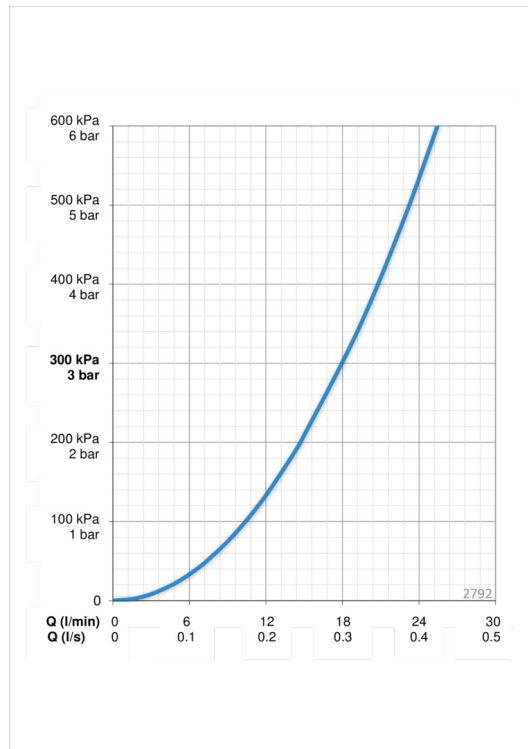

Tekniset ominaisuudet

Lämmin vesi **max. +65°C**
Käyttöpaine **50 - 500 kPa**
Liitäntäkoko **G1/2**
Pituus / Korkeus **740 mm**