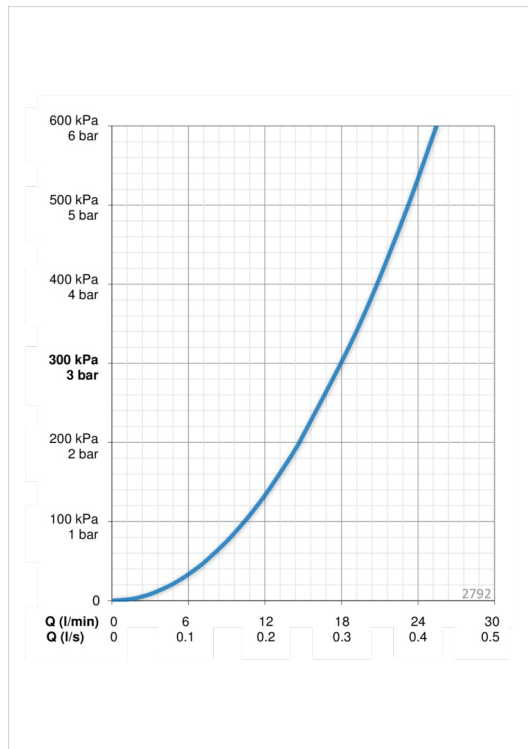

- Duša
- Sienas montāža
- Hroms
- Dušas balsts, Dušas stienis, Rokas duša, Šjūtene (1750 mm), Eko plūsmas kontrole, Ziepju trauks

Tehniskie dati

Plūsma

Ūdens plūsma pie 300 kPa **0.3 l/s**

Tehniskās īpašības

Karstā ūdens piegāde **max. +65°C**
 Darba spiediens **50 - 500 kPa**
 Savienojuma izmērs **G1/2**
 Garums Augstums **740 mm**

Rezerves daļas

SP2790

	Nosaukums	Kods
01	Dušas balsta kulise	601457V
02	Atbalsta uzlika	601459V