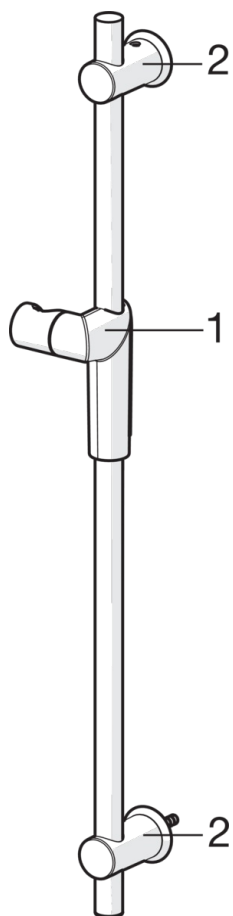

EAN: 6414150070143

www.oras.com/lv/products/oras/product/2792

Oras Optima dušas komplekts

komplektā rokas duša ar vairākiem dušas režīmiem ērtākai lietošanai, ar kaļķakmens aizsardzības tehnoloģiju. Eko plūsmas kontrole. Dušas stienis ar regulējamiem (maks. 740 mm) montāžas balstiem, ar stabilu atbalsta stieni, dušas balsts un 1750 mm gara dušas šjūtene

- Duša
- Sienas montāža
- Hroms
- Dušas balsts, Dušas stienis, Rokas duša, Šjūtene (1750 mm), Eko plūsmas kontrole, Ziepju trauks

Tehniskie dati

Plūsma

Ūdens plūsma pie 300 kPa **0.3 l/s**

Tehniskās īpašības

Karstā ūdens piegāde **max. +65°C**
 Darba spiediens **50 - 500 kPa**
 Savienojuma izmērs **G1/2**
 Garums Augstums **740 mm**

Rezerves daļas

SP2790

	Nosaukums	Kods
01	Dušas balsta kulise	601457V
02	Atbalsta uzlika	601459V