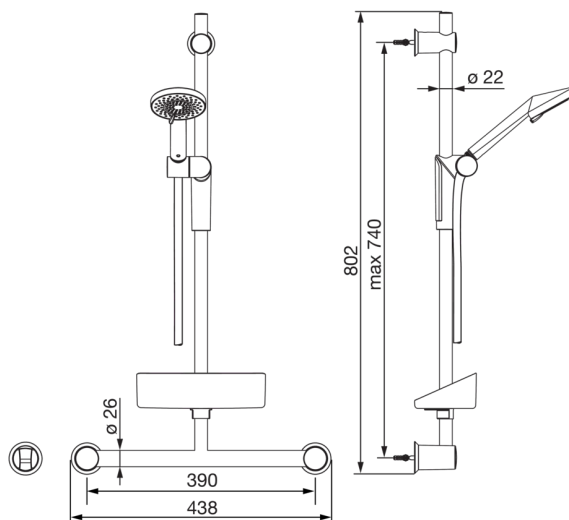

EAN: 6414150070143

www.oras.com/lv/products/oras/product/2792

Oras Optima dušas komplekts

komplektā rokas duša ar vairākiem dušas režīmiem ērtākai lietošanai, ar kaļķakmens aizsardzības tehnoloģiju. Eko plūsmas kontrole. Dušas stienis ar regulējamiem (maks. 740 mm) montāžas balstiem, ar stabilu atbalsta stieni, dušas balsts un 1750 mm gara dušas šjūtene

- Duša
- Sienas montāža
- Hroms
- Dušas balsts, Dušas stienis, Rokas duša, Šjūtene (1750 mm), Eko plūsmas kontrole, Ziepju trauks

Tehniskie dati

Plūsma

Ūdens plūsma pie 300 kPa **0.3 l/s**

Tehniskās īpašības

Karstā ūdens piegāde **max. +65°C**
 Darba spiediens **50 - 500 kPa**
 Savienojuma izmērs **G1/2**
 Garums Augstums **740 mm**

Rezerves daļas

SP2790

	Nosaukums	Kods
01	Dušas balsta kulise	601457V
02	Atbalsta uzlika	601459V