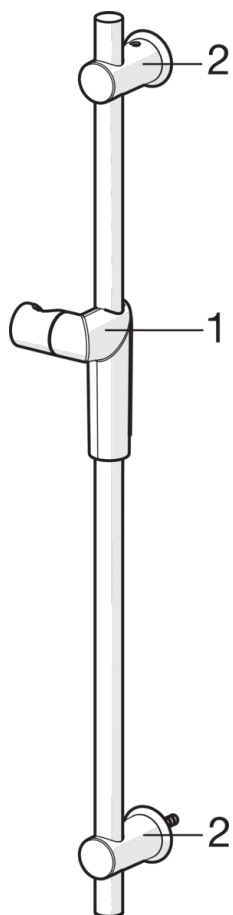

Oras Optima dusjsett

inkludert hånddusj med multi jet justering for mer behagelig dusjopplevelse og kalkfri sil som er lett å rengjøre. EcoFlow kontroll. Justerbar 720 mm dusjstang, integrert støttehåndtak, veggbrakett og en 1750 mm dusjslange.

- Dusj
- Veggmontert
- Forkrommet
- Veggfesete, Veggstang, Hånddusj, Dusjslange (1750 mm), Eco flow control

Teknisk data

Flow attributter

Vannmengde ved 300 kPa **0.3 l/s**

Tekniske egenskaper

Varmtvannsforsyning **max. +65°C**
 Arbeidstrykk **50 - 500 kPa**
 Tilkoblingsstørrelse **G1/2**
 Lengde/høyde **740 mm**

Reserve deler

SP2790

Navn	Kode	NRF (Norway)
01 Glider for dusjstang	601457V	4203387
02 Veggbrakett	601459V	4203388