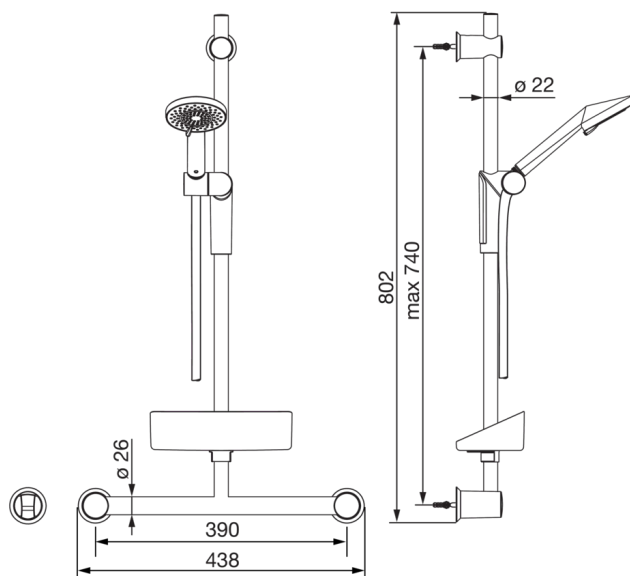

Oras Optima dusjsett

inkludert hånddusj med multi jet justering for mer behagelig dusjopplevelse og kalkfri sil som er lett å rengjøre. EcoFlow kontroll. Justerbar 720 mm dusjstang, integrert støttehåndtak, veggbrakett og en 1750 mm dusjslange.

- Dusj
- Veggmontert
- Forkrommet
- Veggfesete, Veggstang, Hånddusj, Dusjslange (1750 mm), Eco flow control

Teknisk data

Flow attributter

Vannmengde ved 300 kPa **0.3 l/s**

Tekniske egenskaper

Varmtvannsforsyning **max. +65°C**
 Arbeidstrykk **50 - 500 kPa**
 Tilkoblingsstørrelse **G1/2**
 Lengde/høyde **740 mm**

Reserve deler

SP2790

Navn	Kode	NRF (Norway)
01 Glider for dusjstang	601457V	4203387
02 Veggbrakett	601459V	4203388