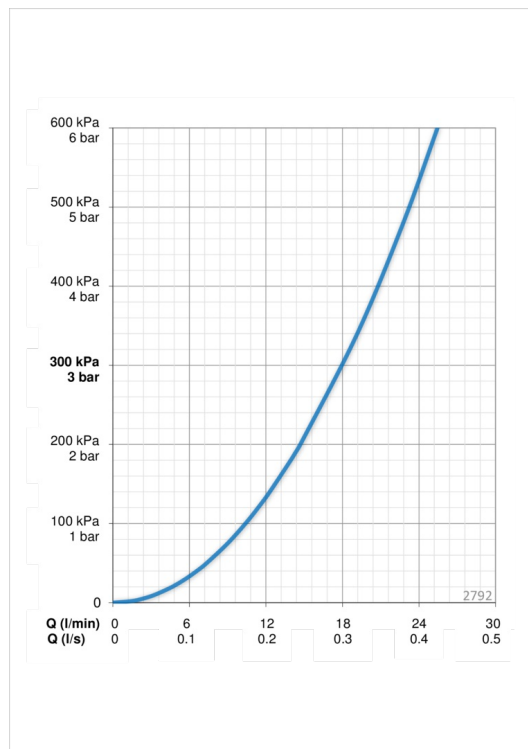

Oras Optima dusjsett

inkludert hånddusj med multi jet justering for mer behagelig dusjopplevelse og kalkfri sil som er lett å rengjøre. EcoFlow kontroll. Justerbar 720 mm dusjstang, integrert støttehåndtak, veggbrakett og en 1750 mm dusjslange.

- Dusj
- Veggmontert
- Forkrommet
- Veggfesete, Veggstang, Hånddusj, Dusjslange (1750 mm), Eco flow control

Teknisk data

Flow attributter

Vannmengde ved 300 kPa **0.3 l/s**

Tekniske egenskaper

Varmtvannsforsyning **max. +65°C**
 Arbeidstrykk **50 - 500 kPa**
 Tilkoblingsstørrelse **G1/2**
 Lengde/høyde **740 mm**