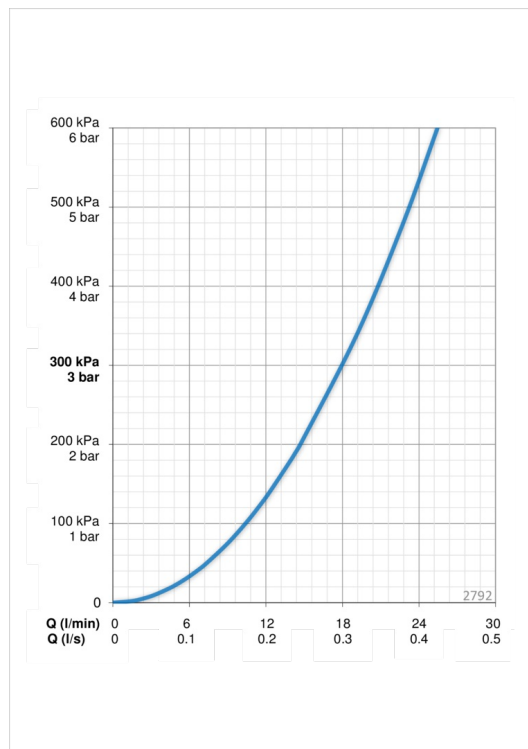

### Cechy przepływowe

Przepływ wody dla 300 kPa

**0.3 l/s**

### Właściwości techniczne

Woda ciepła zasilająca

**max. +65°C**

Ciśnienie robocze

**50 - 500 kPa**

Wielkość przyłącza

**G1/2**

Długość/Wysokość

**740 mm**

Materiał

**Composite**