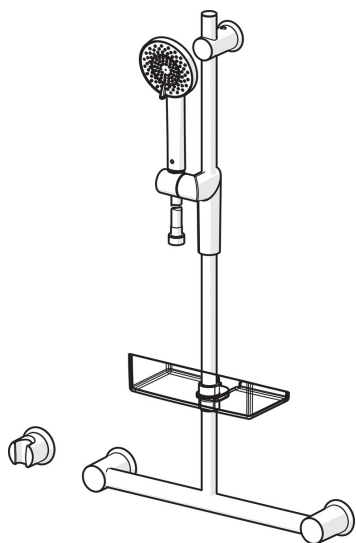

### Oras Optima

Zestaw natryskowy zawiera rączkę natrysku z regulacją strumienia zwiększającą komfort użytkowania z sitkiem posiadającym system zapobiegający osadzaniu się kamienia. Funkcja EcoFlow ograniczająca wypływ wody. Regulowany drążek natrysku max 720 mm, uchwyt ścienny i wąż prysznicowy 1750 mm. Stały uchwyt ręczny.

**740 mm**

Materiał

**Composite**

### SP2790

Nazwa	Kod
01 Suwak drążka natrysku	601457V
02 Element mocujący	601459V