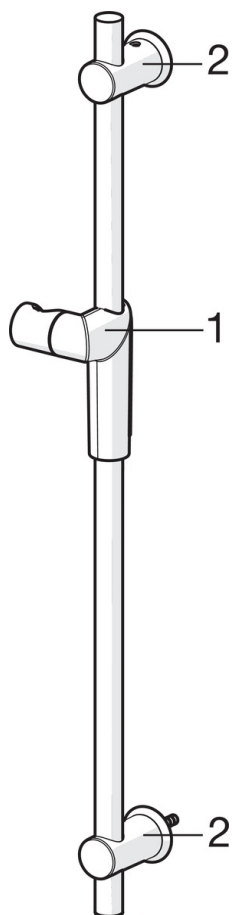

### Oras Optima

Zestaw natryskowy zawiera rączkę natrysku z regulacją strumienia zwiększającą komfort użytkowania z sitkiem posiadającym system zapobiegający osadzaniu się kamienia. Funkcja EcoFlow ograniczająca wypływ wody. Regulowany drążek natrysku max 720 mm, uchwyt ścienny i wąż prysznicowy 1750 mm. Stały uchwyt ręczny.

**740 mm**

Materiał

**Composite**

## Części zamienne

### SP2790

Nazwa	Kod
01 Suwak drążka natrysku	601457V
02 Element mocujący	601459V