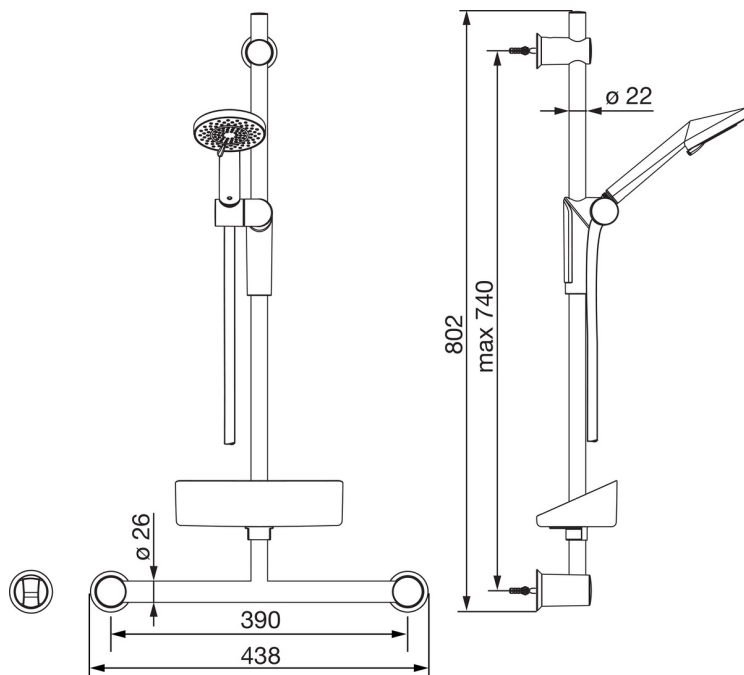

### Oras Optima

Zestaw natryskowy zawiera rączkę natrysku z regulacją strumienia zwiększającą komfort użytkowania z sitkiem posiadającym system zapobiegający osadzaniu się kamienia. Funkcja EcoFlow ograniczająca wypływ wody. Regulowany drążek natrysku max 720 mm, uchwyt ścienny i wąż prysznicowy 1750 mm. Stały uchwyt ręczny.

### Właściwości techniczne

Woda ciepła zasilająca

**max. +65°C**

Ciśnienie robocze

**50 - 500 kPa**

Wielkość przyłącza

**G1/2**

Długość/Wysokość

**740 mm**

Materiał

**Composite**

### SP2790

Nazwa	Kod
01 Suwak drążka natrysku	601457V
02 Element mocujący	601459V