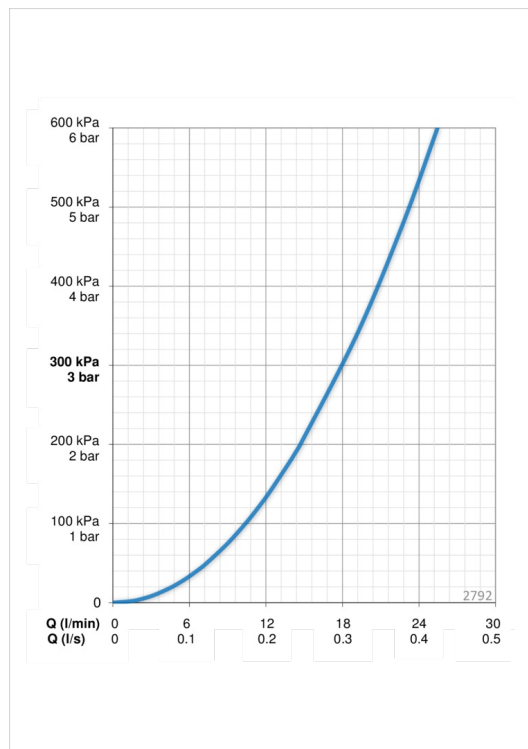

- Душ
- Настенный монтаж
- Хром
- Ручной душ, Душевая штанга, Регулируемый держатель штанги, Мыльница, Держатель душевой лейки, Шланг для душа (1750 мм), Функция контроля за расходом воды Eco flow

ТЕХНИЧЕСКИЕ ДАННЫЕ

Параметры расхода воды

Расход воды при 300 кПа **0.3 l/s**

Технические характеристики

Подключение горячей воды	max. +65°C
Рабочее давление	50 - 500 кПа
Установочные размеры	G1/2
Длина/высота	740 mm
Материал	Композитный материал