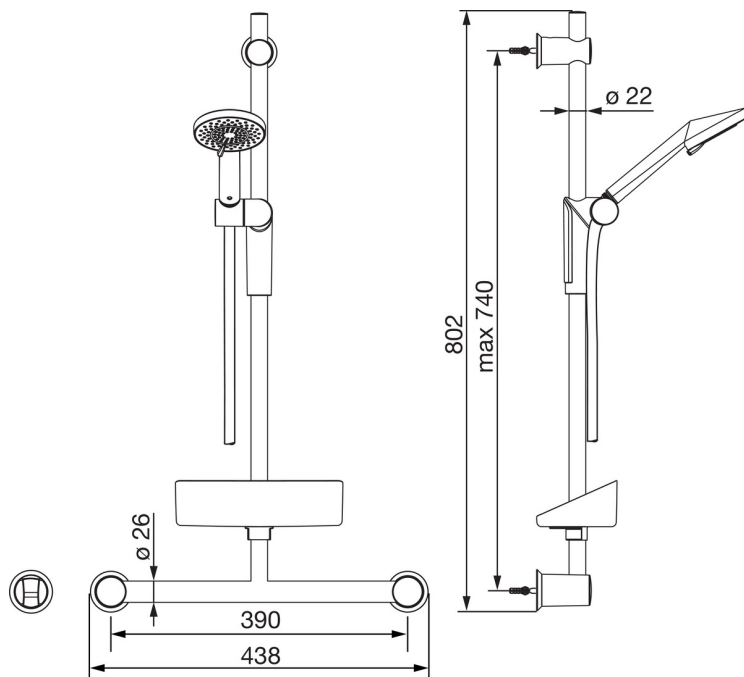

EAN: 6414150070143

www.oras.com/ru/products/oras/product/2792

Oras Optima душевой комплект

С ручным душем с несколькими режимами для исключительного комфорта и с технологией защиты от известковых отложений. Контроль за расходом воды EcoFlow. Регулируемая душевая штанга с макс. длиной 740 мм, держатель лейки с надёжной фиксацией, настенный держатель и шланг 1750 мм.

- Душ
- Настенный монтаж
- Хром
- Ручной душ, Душевая штанга, Регулируемый держатель штанги, Мыльница, Держатель душевой лейки, Шланг для душа (1750 мм), Функция контроля за расходом воды Eco flow

ТЕХНИЧЕСКИЕ ДАННЫЕ

Параметры расхода воды

Расход воды при 300 кПа **0.3 l/s**

Технические характеристики

Подключение горячей воды	max. +65°C
Рабочее давление	50 - 500 кПа
Установочные размеры	G1/2
Длина/высота	740 mm
Материал	Композитный материал

Запасные части

SP2790

Название	Код
01 Скользящий держатель	601457V
02 Крепление	601459V