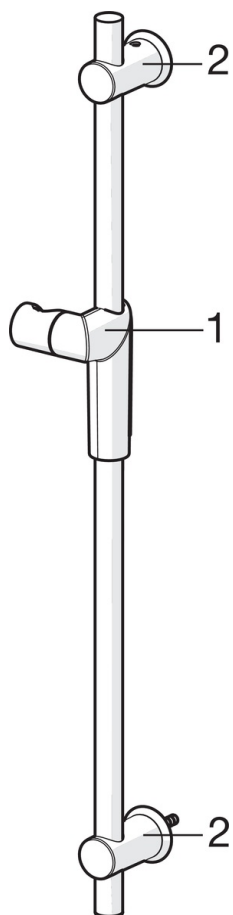

EAN: 6414150070143

www.oras.com/ru/products/oras/product/2792

Oras Optima душевой комплект

С ручным душем с несколькими режимами для исключительного комфорта и с технологией защиты от известковых отложений. Контроль за расходом воды EcoFlow. Регулируемая душевая штанга с макс. длиной 740 мм, держатель лейки с надёжной фиксацией, настенный держатель и шланг 1750 мм.

- Душ
- Настенный монтаж
- Хром
- Ручной душ, Душевая штанга, Регулируемый держатель штанги, Мыльница, Держатель душевой лейки, Шланг для душа (1750 мм), Функция контроля за расходом воды Eco flow

ТЕХНИЧЕСКИЕ ДАННЫЕ

Параметры расхода воды

Расход воды при 300 кПа **0.3 l/s**

Технические характеристики

Подключение горячей воды	max. +65°C
Рабочее давление	50 - 500 кПа
Установочные размеры	G1/2
Длина/высота	740 mm
Материал	Композитный материал

Запасные части

SP2790

Название	Код
01 Скользящий держатель	601457V
02 Крепление	601459V