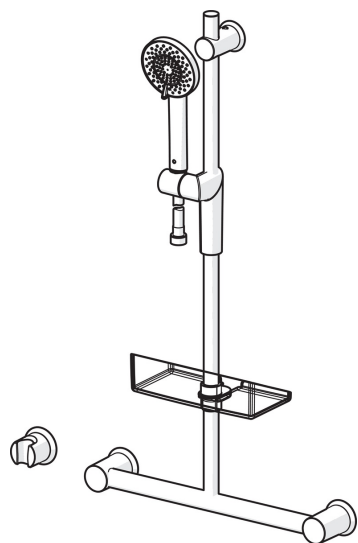

EAN: 6414150070143

www.oras.com/ru/products/oras/product/2792

Oras Optima душевой комплект

С ручным душем с несколькими режимами для исключительного комфорта и с технологией защиты от известковых отложений. Контроль за расходом воды EcoFlow. Регулируемая душевая штанга с макс. длиной 740 мм, держатель лейки с надёжной фиксацией, настенный держатель и шланг 1750 мм.

- Душ
- Настенный монтаж
- Хром
- Ручной душ, Душевая штанга, Регулируемый держатель штанги, Мыльница, Держатель душевой лейки, Шланг для душа (1750 мм), Функция контроля за расходом воды Eco flow

ТЕХНИЧЕСКИЕ ДАННЫЕ

Параметры расхода воды

Расход воды при 300 кПа **0.3 l/s**

Технические характеристики

Подключение горячей воды	max. +65°C
Рабочее давление	50 - 500 кПа
Установочные размеры	G1/2
Длина/высота	740 mm
Материал	Композитный материал

Запасные части

SP2790

Название	Код
01 Скользящий держатель	601457V
02 Крепление	601459V