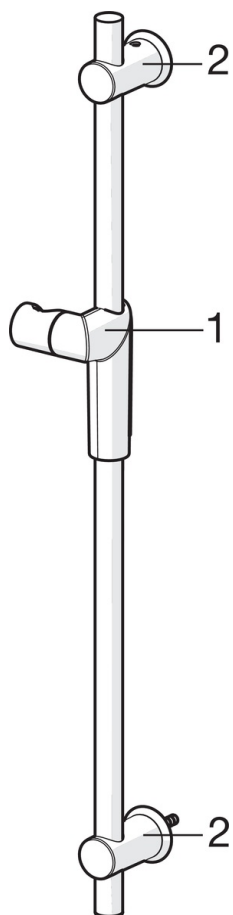

- Duschlösningar
- Vägghalterad
- Krom
- Handdusch, Duschstång, Justerbara väggfästen, Tvålköpp, Fäste för handdusch, Duschslang (1750 mm), Eco flödeskontroll

#### Flödesegenskaper

Flöde vid 300 kPa **0.3 l/s**

#### Tekniska egenskaper

Varmvattenanslutning **max. +65°C**  
 Arbetsstryck **50 - 500 kPa**  
 Anslutning, mått **G1/2**  
 Längd/höjd **740 mm**  
 Material **Composite**

## Reservdelar