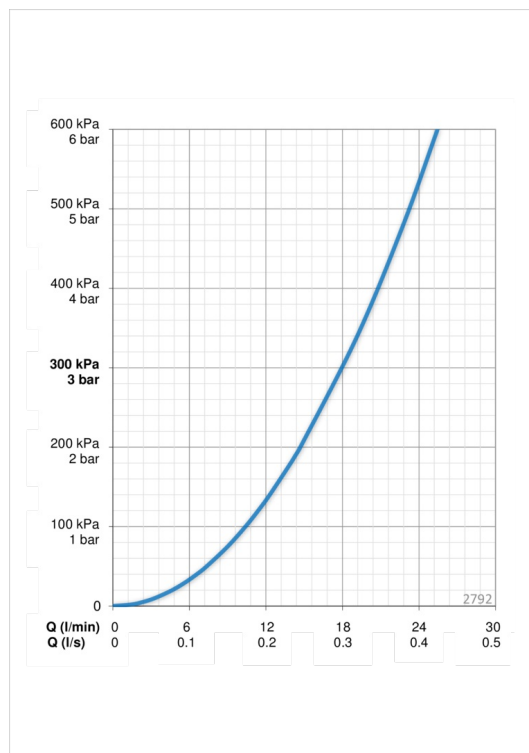

Bestämmelser

EN standard **EN 1112, EN 1113**