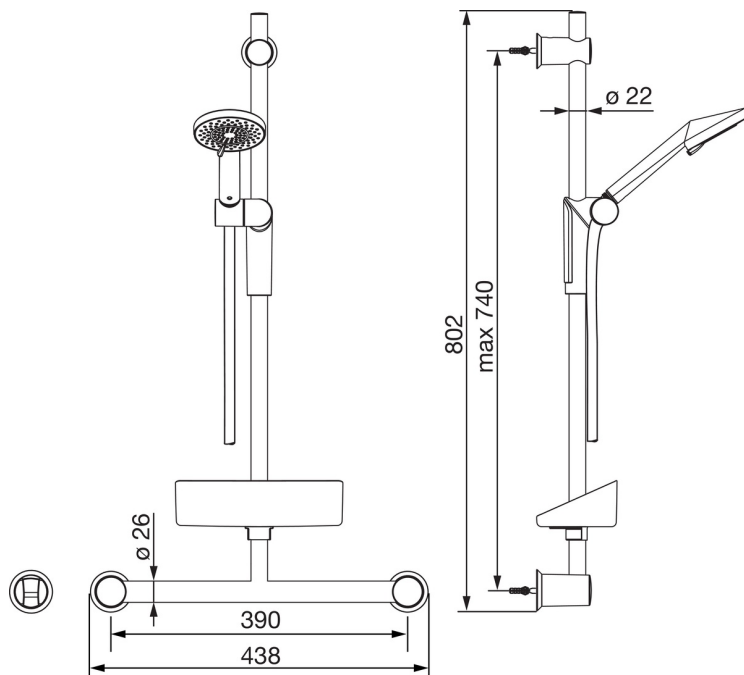

Reservdelar

SP2790

	Namn	Kod	RSK
01	Gliddel	601457V	
02	Väggfäste	601459V