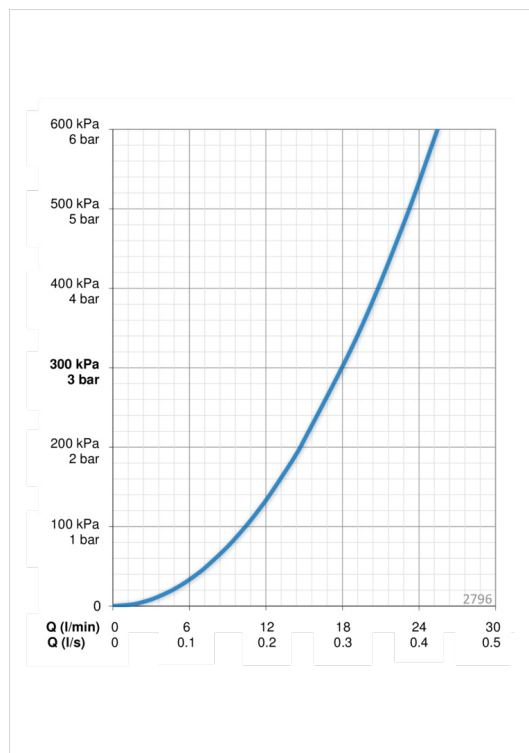

Määrused

EN standard **EN 1112, EN 1113**