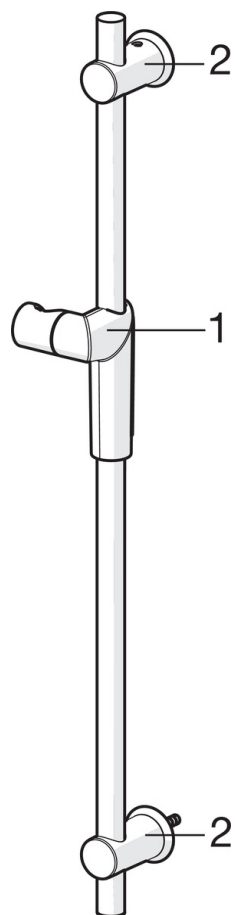

EAN: 6414150076299  
[static.oras.com/2796](http://static.oras.com/2796)

Oras Optima dušikomplekt sisaldab kattakivivastase tehnoloogiaga käsiduši, kuni 720 mm seatava kinnitusvahega dušilifti, käsiduši seinahoidikut, seebialust ning 1750 mm dušivoolikut.

- Dušilahendused
- Seinapealne paigaldus
- Kroom
- Käsidušš, Dušilift, Seatav dušilifti liugur, Seebialus, Dušihoidik, Dušivoolik (1750 mm)
- Kattakivi vältiv tehnoloogia

#### Tehnilised omadused

Kuum vesi **max. +65°C**  
 Kasutusurve **50 - 500 kPa**  
 Ühenduse mõõt **G1/2**  
 Pikkus/Kõrgus **720 mm**  
 Materjal **Komposiit**

## Varuosad