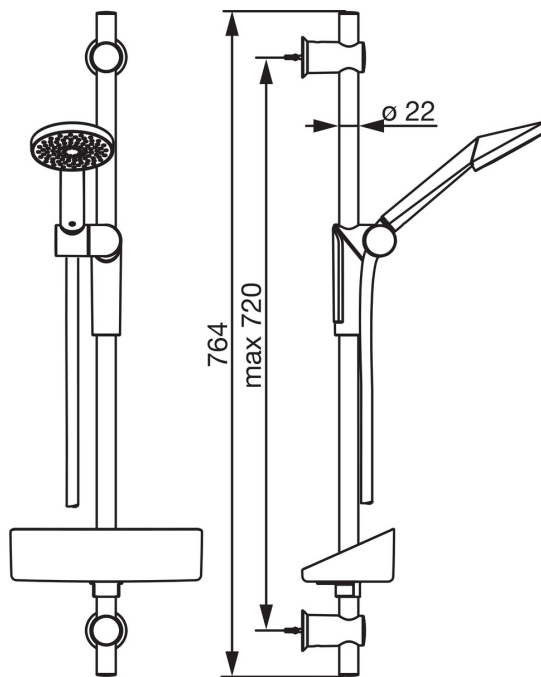

Varuosad

SP2790

	Nimetus	Kood
01	Dušilifti liugur	601457V
02	Dušihoidik	601459V