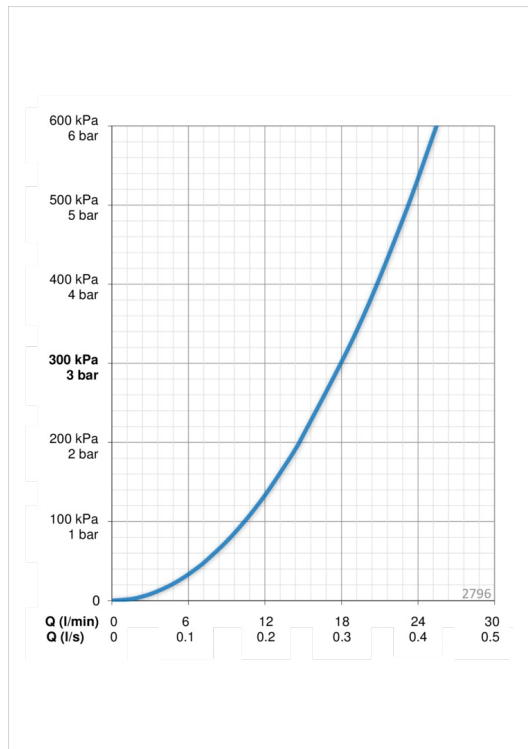

- Suihku
- Seinäasennus
- Kromi
- Suihkupidike, Suihkutanko, Käsisisuihku, Suihkuletku (1750 mm), Saippuateline

Tekniset tiedot

Virtaamatiedot

Virtaama 300 kPa **0.3 l/s**

Tekniset ominaisuudet

Lämmin vesi **max. +65°C**
 Käyttöpaine **50 - 500 kPa**
 Liitäntäkoko **G1/2**
 Pituus / Korkeus **720 mm**