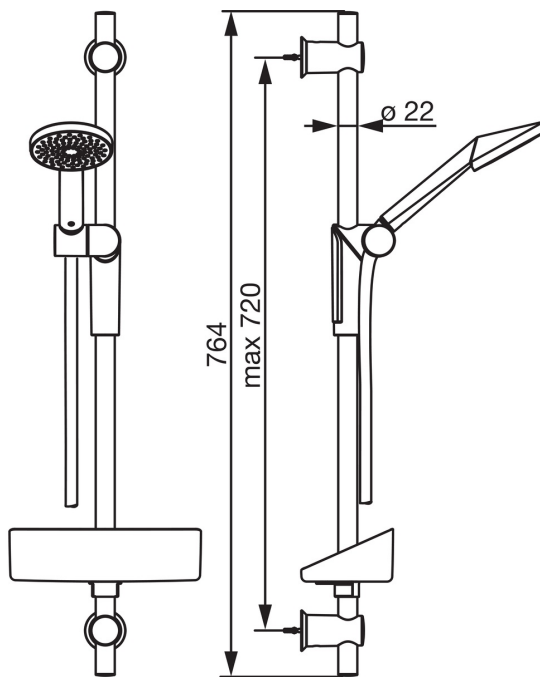

Varaosat

SP2790

	Nimi	Koodi	LVI
01	Suihkutangon liuku	601457V	6510110
02	Seinäkiinnike	601459V	6510111