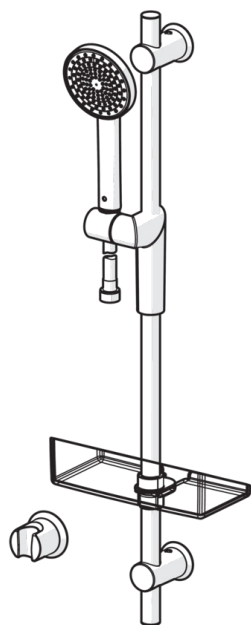

EAN: 6414150076299

LVI: 6510180

www.oras.com/fi/products/oras/product/2796

Oras Optima -suihkusetti sisältää käsisuihkun, jossa helposti puhdistettava, kalkkivapaa siivilä, säädettävä, maksimissaan 720 mm pituinen suihkutanko, seinäkiinnike ja 1750 mm pitkä suihkuletku.

Suihkusettiin kuuluu:

- suihkutanko 272010, LVI-koodi 6510103
- käsिसuihku 272021, LVI-koodi 6510179
- käsisisuihkun pidike 272500, LVI-koodi 6420343
- suihkuletku 241016, LVI-koodi 6510181
- saippuateline 272060, LVI-koodi 6510108

- Suihku
- Seinäasennus
- Kromi
- Suihkupidike, Suihkutanko, Käsisisuihku, Suihkuletku (1750 mm), Saippuateline

Tekniset tiedot

Virtaamatiedot

Virtaama 300 kPa **0.3 l/s**

Tekniset ominaisuudet

Lämmin vesi **max. +65°C**
 Käyttöpaine **50 - 500 kPa**
 Liitäntäkoko **G1/2**
 Pituus / Korkeus **720 mm**

Varaosat

SP2790

	Nimi	Koodi	LVI
01	Suihkutangon liuku	601457V	6510110
02	Seinäkiinnike	601459V	6510111