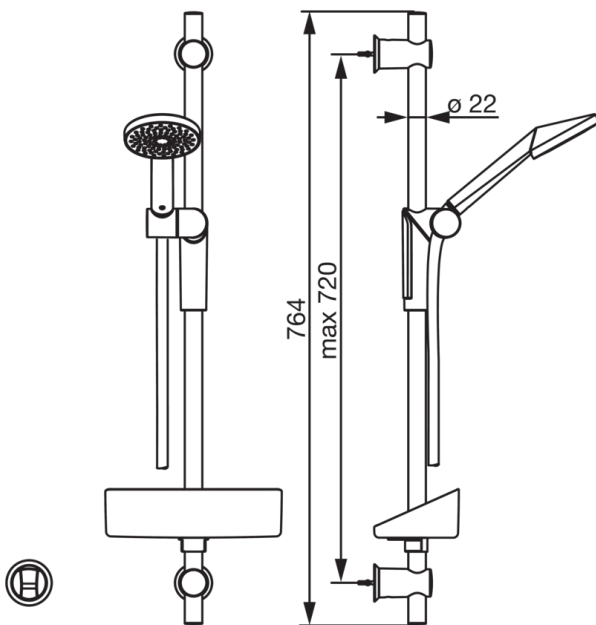

EAN: 6414150076299

LVI: 6510180

www.oras.com/fi/products/oras/product/2796

Oras Optima -suihkusetti sisältää käsisuihkun, jossa helposti puhdistettava, kalkkivapaa siivilä, säädettävä, maksimissaan 720 mm pituinen suihkutanko, seinäkiinnike ja 1750 mm pitkä suihkuletku.

- Suihku
- Seinäasennus
- Kromi
- Suihkupidike, Suihkutanko, Käsisisuihku, Suihkuletku (1750 mm), Saippuateline

Tekniset tiedot

Virtaamatiedot

Virtaama 300 kPa **0.3 l/s**

Tekniset ominaisuudet

Lämmin vesi **max. +65°C**
 Käyttöpaine **50 - 500 kPa**
 Liitäntäkoko **G1/2**
 Pituus / Korkeus **720 mm**

Varaosat

SP2790

	Nimi	Koodi	LVI
01	Suihkutangon liuku	601457V	6510110
02	Seinäkiinnike	601459V	6510111