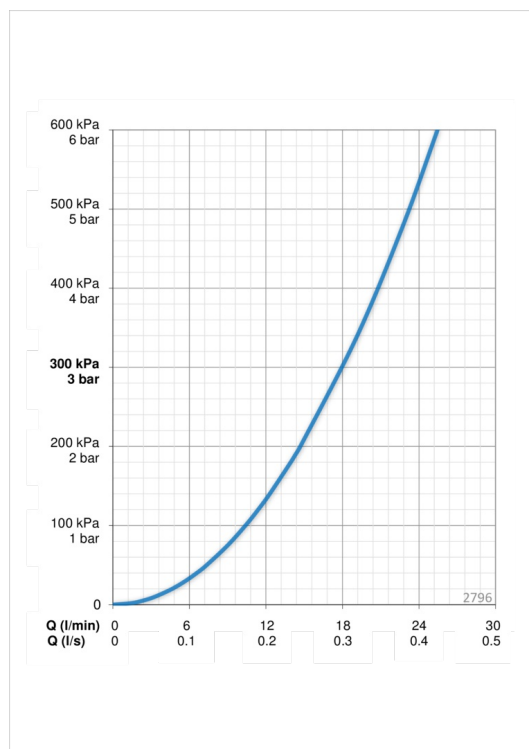

Määräykset

EN standardi **EN 1112, EN 1113**