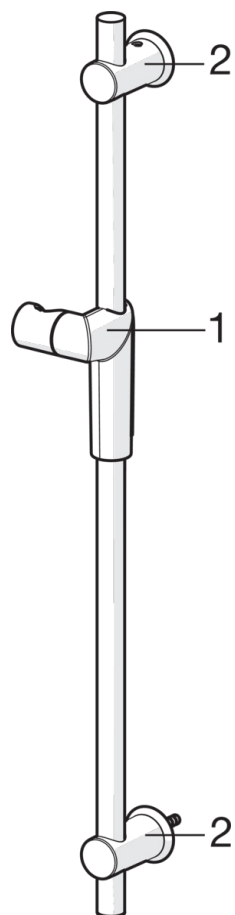

EAN: 6414150076299

LVI: 6510180

www.oras.com/fi/products/oras/product/2796

Oras Optima -suihkusetti sisältää käsisuihkun, jossa helposti puhdistettava, kalkkivapaa siivilä, säädettävä, maksimissaan 720 mm pituinen suihkutanko, seinäkiinnike ja 1750 mm pitkä suihkuletku.

Suihkusettiin kuuluu:

- suihkutanko 272010, LVI-koodi 6510103
- käsिसuihku 272021, LVI-koodi 6510179
- käsisisuihkun pidike 272500, LVI-koodi 6420343
- suihkuletku 241016, LVI-koodi 6510181
- saippuateline 272060, LVI-koodi 6510108

- Suihku
- Seinäasennus
- Kromi
- Suihkupidike, Suihkutanko, Käsisisuihku, Suihkuletku (1750 mm), Saippuateline

Tekniset tiedot

Virtaamatiedot

Virtaama 300 kPa **0.3 l/s**

Tekniset ominaisuudet

Lämmin vesi **max. +65°C**
 Käyttöpaine **50 - 500 kPa**
 Liitäntäkoko **G1/2**
 Pituus / Korkeus **720 mm**

Varaosat

SP2790

	Nimi	Koodi	LVI
01	Suihkutangon liuku	601457V	6510110
02	Seinäkiinnike	601459V	6510111