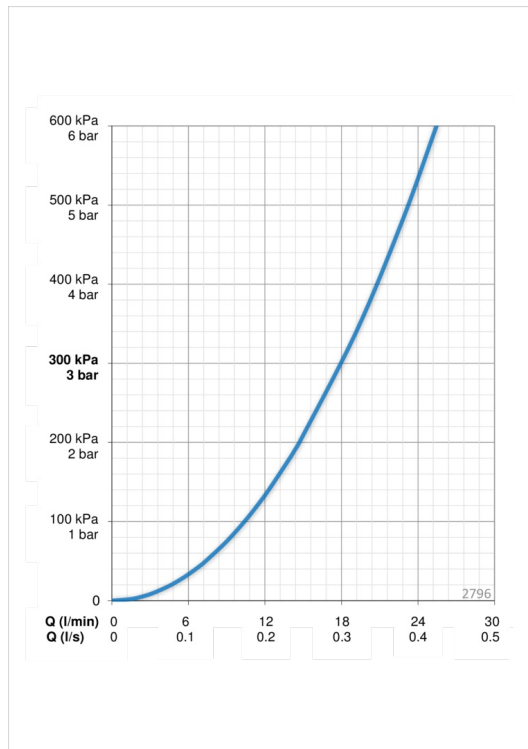

### Tehniskie dati

#### Tehniskās īpašības

Karstā ūdens piegāde **max. +65°C**  
 Darba spiediens **50 - 500 kPa**  
 Savienojuma izmērs **G1/2**  
 Garums Augstums **720 mm**