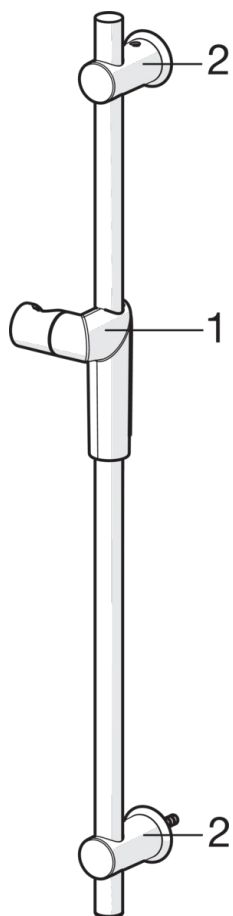

Rezerves daļas

SP2790

	Nosaukums	Kods
01	Dušas balsta kulise	601457V
02	Atbalsta uzlika	601459V