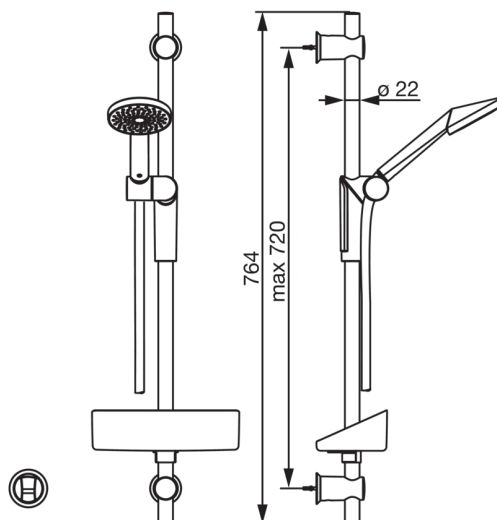

- Duša
- Sienas montāža
- Hroms
- Dušas balsts, Dušas stienis, Rokas duša, Šļūtene (1750 mm), Ziepju trauks

#### Tehniskās īpašības

Karstā ūdens piegāde **max. +65°C**  
 Darba spiediens **50 - 500 kPa**  
 Savienojuma izmērs **G1/2**  
 Garums Augstums **720 mm**