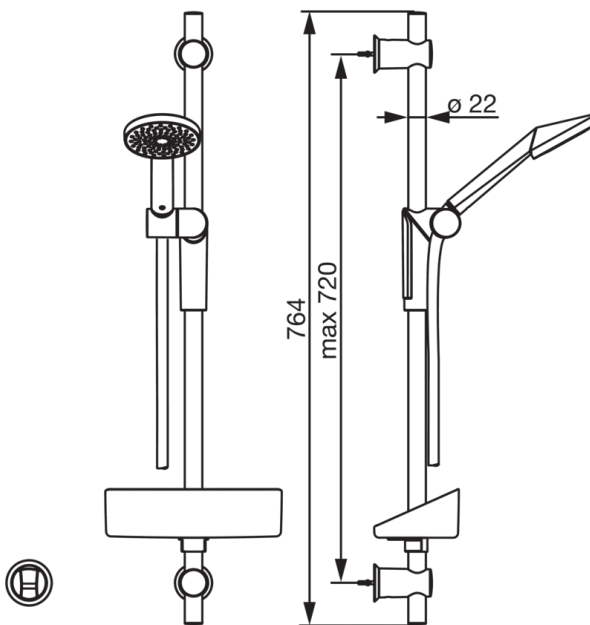

Oras Optima dusjsett  
 inkludert hånddusj med kalkbeskyttelsesteknologi, justerbar dusjstang til maks 720 mm, veggfester og 1750 mm dusjslange.

- Dusj
- Veggmontert
- Forkrommet
- Veggfese, Veggstang, Hånddusj, Dusjslange (1750 mm), Såpeholder

### Flow attributter

Vannmengde ved 300 kPa **0.3 l/s**

### Tekniske egenskaper

Varmtvannsforsyning **max. +65°C**  
 Arbeidstrykk **50 - 500 kPa**  
 Tilkoblingsstørrelse **G1/2**  
 Lengde/høyde **720 mm**