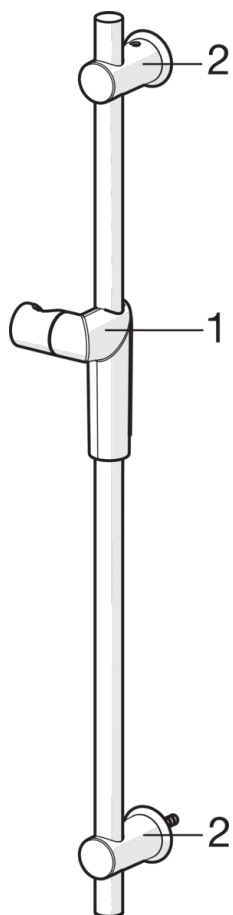

Reserve deler

SP2790

Navn	Kode	NRF (Norway)
01 Glider for dusjstang	601457V	4203387
02 Veggbrakett	601459V	4203388