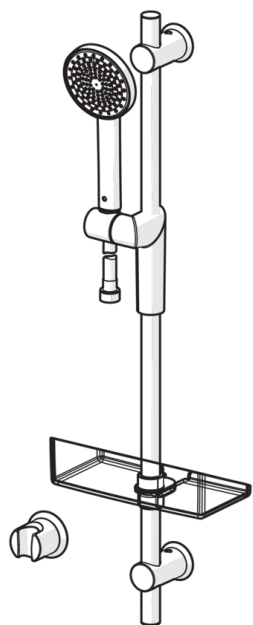

Oras Optima dusjsett  
 inkludert hånddusj med kalkbeskyttelsesteknologi, justerbar dusjstang til maks 720 mm, veggfester og 1750 mm dusjslange.

- Dusj
- Veggmontert
- Forkrommet
- Veggfese, Veggstang, Hånddusj, Dusjslange (1750 mm), Såpeholder

### Flow attributter

Vannmengde ved 300 kPa **0.3 l/s**

### Tekniske egenskaper

Varmtvannsforsyning **max. +65°C**  
 Arbeidstrykk **50 - 500 kPa**  
 Tilkoblingsstørrelse **G1/2**  
 Lengde/høyde **720 mm**