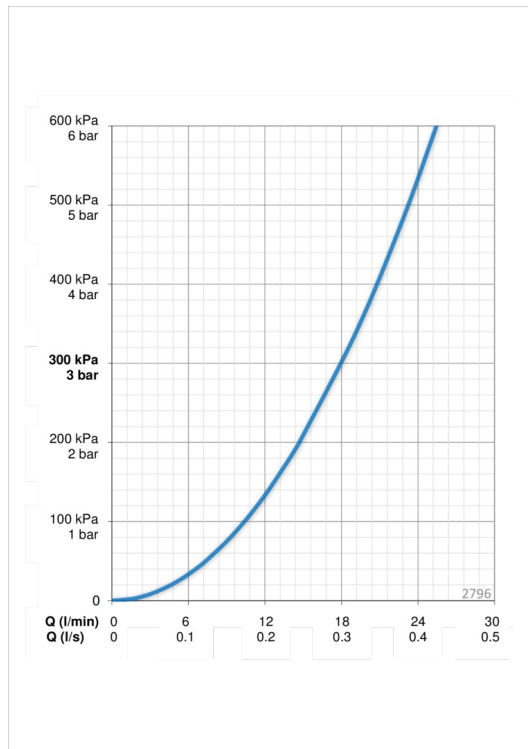

Oras Optima dusjsett  
 inkludert hånddusj med kalkbeskyttelsesteknologi, justerbar dusjstang til maks 720 mm, veggfester og 1750 mm dusjslange.

- Dusj
- Veggmontert
- Forkrommet
- Veggfese, Veggstang, Hånddusj, Dusjslange (1750 mm), Såpeholder

### Flow attributter

Vannmengde ved 300 kPa **0.3 l/s**

### Tekniske egenskaper

Varmtvannsforsyning **max. +65°C**  
 Arbeidstrykk **50 - 500 kPa**  
 Tilkoblingsstørrelse **G1/2**  
 Lengde/høyde **720 mm**