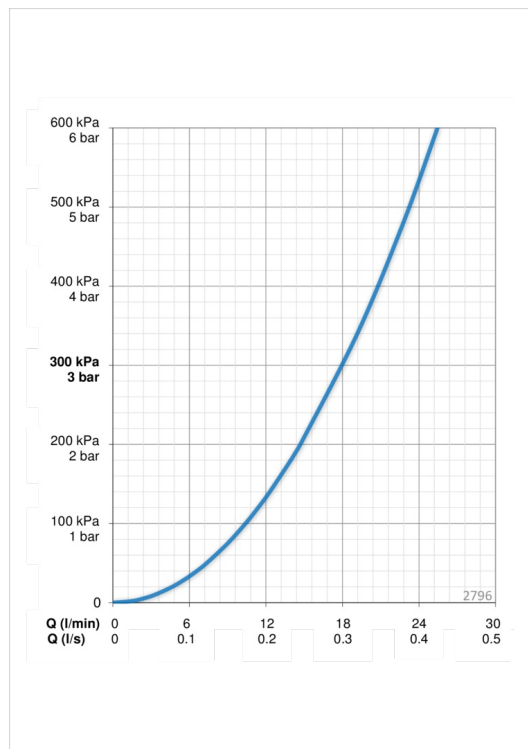

#### Параметры расхода воды

Расход воды при 300 кПа

**0.3 l/s**

#### Технические характеристики

Подключение горячей воды

**max. +65°C**

Рабочее давление

**50 - 500 кПа**

Установочные размеры

**G1/2**

Длина/высота

**720 mm**

Материал

**Композитный материал**