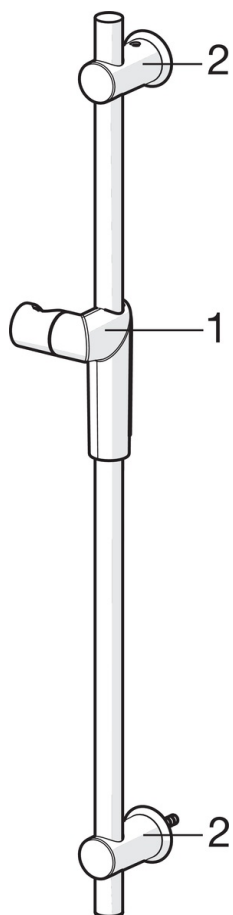

- Душ
- Настенный монтаж
- Хром
- Ручной душ, Душевая штанга, Регулируемый держатель штанги, Мыльница, Держатель душевой лейки, Шланг для душа (1750 мм)

#### Технические характеристики

Подключение горячей воды

**max. +65°C**

Рабочее давление

**50 - 500 кПа**

Установочные размеры

**G1/2**

Длина/высота

**720 mm**

Материал

**Композитный материал**

## Запасные части