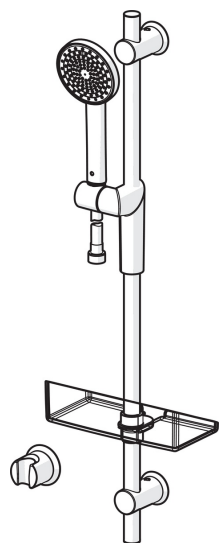

EAN: 6414150076299

[www.oras.com/ru/products/oras/product/2796](http://www.oras.com/ru/products/oras/product/2796)

Oras Optima душевой комплект. Включает ручной душ с технологией защиты от известковых отложений, регулируемый кронштейн с макс. длиной 720 мм., настенный держатель для душа и шланг 1750 мм.

- Душ
- Настенный монтаж
- Хром
- Ручной душ, Душевая штанга, Регулируемый держатель штанги, Мыльница, Держатель душевой лейки, Шланг для душа (1750 мм)

#### Технические характеристики

Подключение горячей воды

**max. +65°C**

Рабочее давление

**50 - 500 кПа**

Установочные размеры

**G1/2**

Длина/высота

**720 mm**

Материал

**Композитный материал**