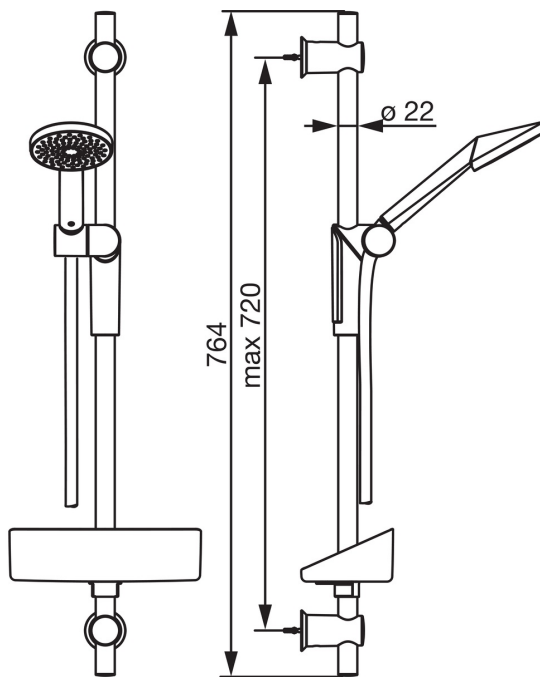

#### Технические характеристики

Подключение горячей воды

**max. +65°C**

Рабочее давление

**50 - 500 кПа**

Установочные размеры

**G1/2**

Длина/высота

**720 mm**

Материал

**Композитный материал**