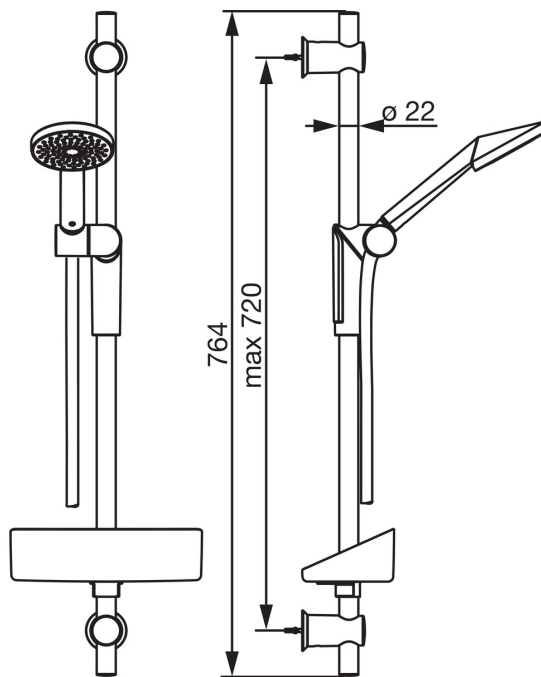

Reservdelar

SP2790

	Namn	Kod	RSK
01	Gliddel	601457V	
02	Väggfäste	601459V