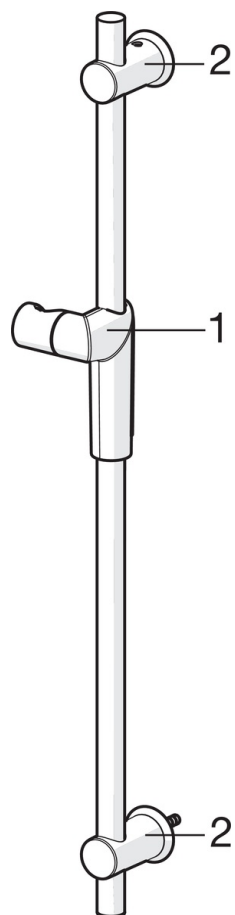

- Duschlösningar
- Vägghöjning
- Krom
- Handdusch, Duschstång, Justerbara väggfästen, Tvålköpp, Fäste för handdusch, Duschslang (1750 mm)

#### Flödesegenskaper

Flöde vid 300 kPa **0.3 l/s**

#### Tekniska egenskaper

Varmvattenanslutning **max. +65°C**  
 Arbetsstryck **50 - 500 kPa**  
 Anslutning, mått **G1/2**  
 Längd/höjd **720 mm**  
 Material **Composite**

## Reservdelar