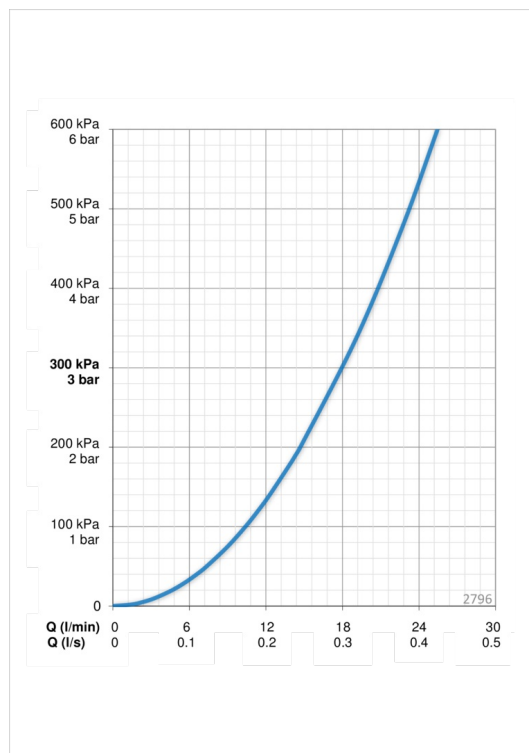

Bestämmelser

EN standard **EN 1112, EN 1113**