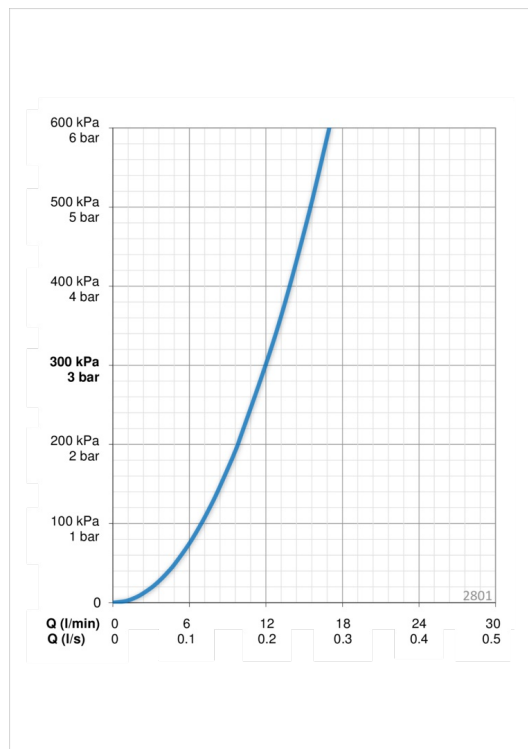

Apstiprinājumu veidi

STF Sertifikāts	VTT-RTH-04951-08
ETA-Danmark	VA 1.42/17872
Sintef	Sintef Nr. 1322
KIWA SE	1564