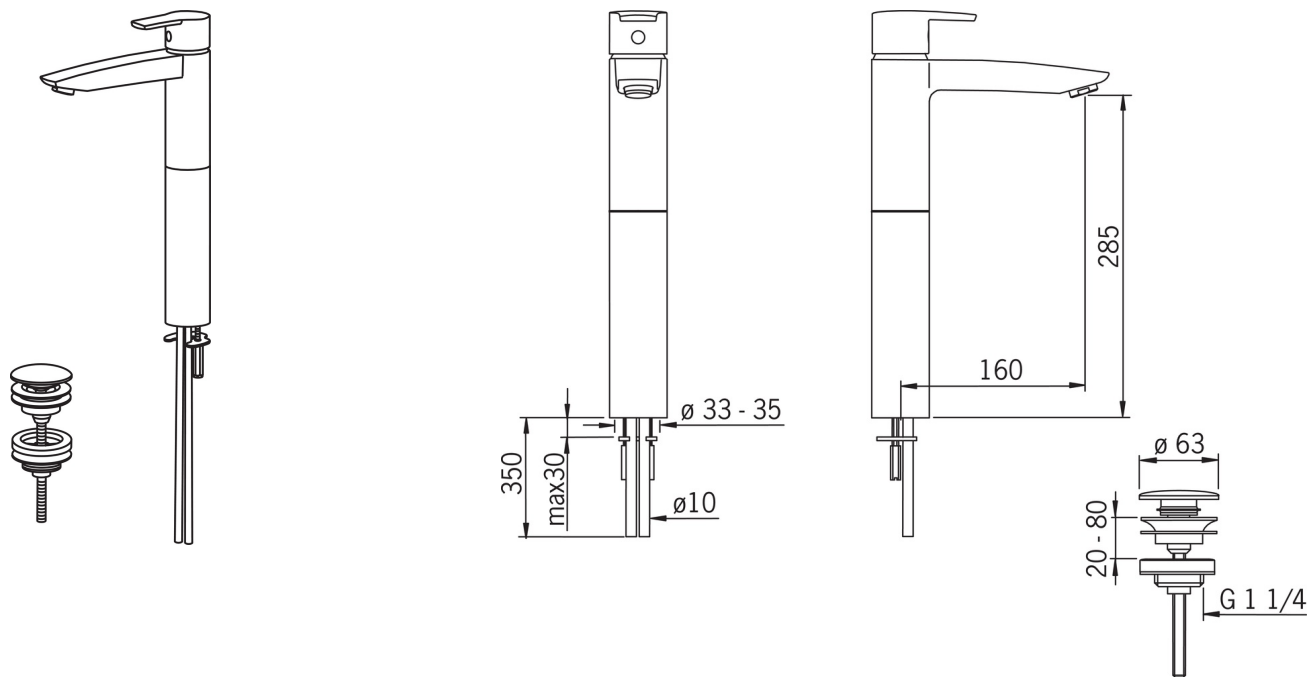

- Vannas istabā
- Viensvīras
- Virsmas montāža
- Hroms
- Stacionāra izteka
- CASCADE® - kaskādes plūsma
- Viensvīra / rokturis, Karstā / Aukstā ūdens apzīmējums
- Noteces aizvars ar spiedpogu
- Ūdens temperatūras un maksimālās plūsmas ierobežošanas funkcija
- Ø 40 mm keramikas kasete plūsmas un temperatūras regulēšanai
- Kapara pievadi

Tehniskie dati

Plūsma

Ūdens plūsma pie 300 kPa	0.2 l/s
Normatīvais spiediens (0.1 l/s)	75 kPa

Tehniskās īpašības

Karstā ūdens piegāde	max. +80°C
Darba spiediens	50 - 1000 kPa
Savienojuma izmērs	Ø10 mm
Projekcija	160 mm
Materiāls	Misiņš

Noteikumi

EN Standarts	EN 817
Trokšņu klase	I (ISO 3822)

Apstiprinājumu veidi

STF Sertifikāts	VTT-RTH-04951-08
ETA-Danmark	VA 1.42/17872
Sintef	Sintef Nr. 1322
KIWA SE	1564

Rezerves daļas

SP2810

	Nosaukums	Kods
01	Rokturis	159050V
02	Slēgļodiņa	159053V
03	Uzgrieznis	158726
04	Kasete	158890
05	Aerators, M24 x 1 STD HC A	232211
06	Aerators, M24x1/M24x1	232511
07	Stiprinājuma skrūve (10 gab.), M6x55	158727/10
08	Stiprinājuma plāksne ar uzgriežņiem	158697