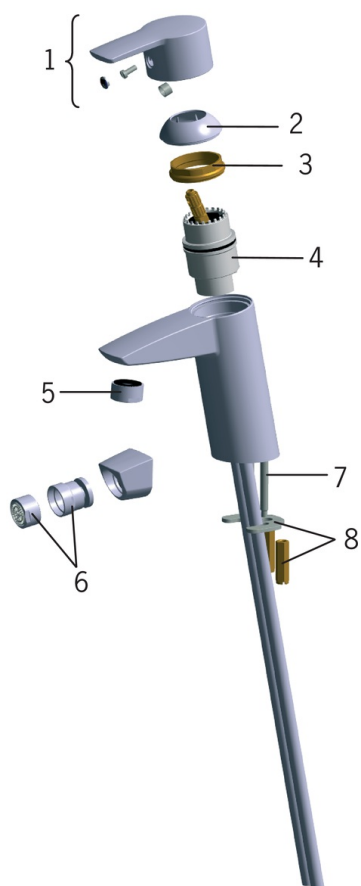

EAN: 6414150058639

www.oras.com/lv/products/oras/product/2801

Viensvīras galda izlietnes jaučējkrāns ar noteces aizvaru. Ar iebūvēta ierobežotāja mehānismu var regulēt maksimālo ūdens plūsmu un temperatūru.

- Vannas istabā
- Viensvīras
- Virsmas montāža
- Hroms
- Stacionāra izteka
- CASCADE® - kaskādes plūsma
- Viensvīra / rokturis, Karstā / Aukstā ūdens apzīmējums
- Noteces aizvars ar spiedpogu
- Ūdens temperatūras un maksimālās plūsmas ierobežošanas funkcija
- Ø 40 mm keramikas kasete plūsmas un temperatūras regulēšanai
- Kapara pievadi

Tehniskie dati

Plūsma

Ūdens plūsma pie 300 kPa	0.2 l/s
Normatīvais spiediens (0.1 l/s)	75 kPa

Tehniskās īpašības

Karstā ūdens piegāde	max. +80°C
Darba spiediens	50 - 1000 kPa
Savienojuma izmērs	Ø10 mm
Projekcija	160 mm
Materiāls	Misiņš

Noteikumi

EN Standarts	EN 817
Trokšņu klase	I (ISO 3822)

Apstiprinājumu veidi

STF Sertifikāts	VTT-RTH-04951-08
ETA-Danmark	VA 1.42/17872
Sintef	Sintef Nr. 1322
KIWA SE	1564

Rezerves daļas

SP2810

	Nosaukums	Kods
01	Rokturis	159050V
02	Slēgļodiņa	159053V
03	Uzgrieznis	158726
04	Kasete	158890
05	Aerators, M24 x 1 STD HC A	232211
06	Aerators, M24x1/M24x1	232511
07	Stiprinājuma skrūve (10 gab.), M6x55	158727/10
08	Stiprinājuma plāksne ar uzgriežņiem	158697