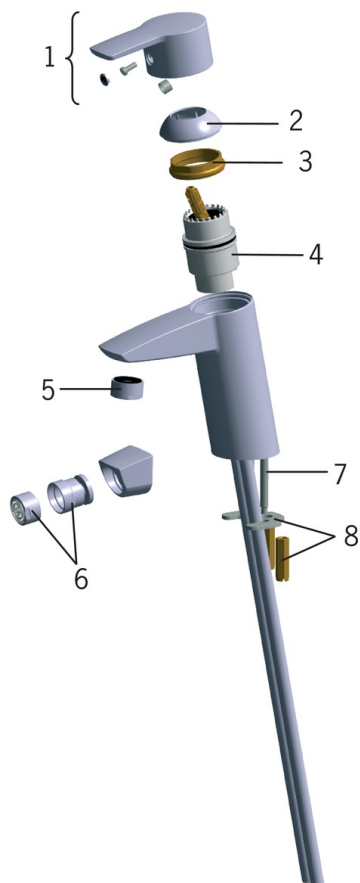

F = fleksible tilslutningslanger.

- Washbasin
- Et-greb
- Bordmontret
- Forkromet
- Fast tud
- Standard perlator
- Étgreb, Varmt/Koldt symboler
- Komplet push-up bundventil
- Mulighed for begrænsning af max. temperatur og vandmængde
- Ø 40 mm keramisk indsats til mængde- og temperaturregulering
- Fleksible tilslutningslanger

#### Tekniske egenskaber

Varmtvandsforsyning	<b>max. +80°C</b>
Arbejdstryk	<b>50 - 1000 kPa</b>
Tilslutningsstørrelse	<b>G3/8</b>
Fremspring	<b>160 mm</b>
Materiale	<b>brass</b>

### SP2810

Navn	Kode	VVS
01 Greb Forkromet	159050V	745131850
02 Dækkape Forkromet	159053V	745131851
03 Møtrik	158726	745131435
04 Komplet indmad	158890	745131154
05 Luftblander, M24 x 1 STD HCA Forkromet	232211	704283615
06 Luftblander med kugleled, M24x1/M24x1 Forkromet	232511	745131000
07 Gevindstang (10 stk), M6x55	158727/10	745131903
08 Bespændingssæt	158697	745131430