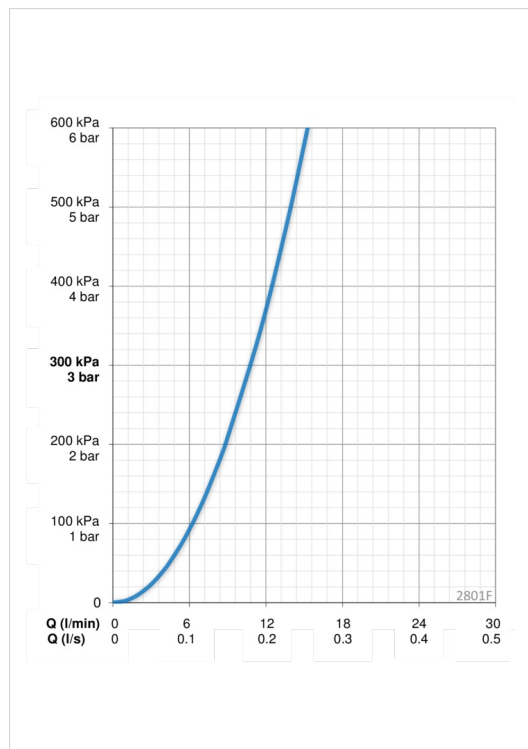

EAN: 6414150058622
WVS: 701959504
static.oras.com/2801F

Håndvaskarmatur til bowlvask i minimalistisk design. Leveres med push-up bundventil.

Mulighed for begrænsning af temperatur og vandmængde på kartouchen.

F = fleksible tilslutningslanger.

- Washbasin
- Et-greb
- Bordmontret
- Forkromet
- Fast tud
- Standard perlator
- Étgreb, Varmt/Koldt symboler
- Komplet push-up bundventil
- Mulighed for begrænsning af max. temperatur og vandmængde
- Ø 40 mm keramisk indsats til mængde- og temperaturregulering
- Fleksible tilslutningslanger

Tekniske data

Flow attributter

Vandmængde ved 300 kPa	0.18 l/s
Tryk tab (0.1 l/s)	85 kPa

Tekniske egenskaber

Varmtvandsforsyning	max. +80°C
Arbejdstryk	50 - 1000 kPa
Tilslutningsstørrelse	G3/8
Fremspring	160 mm
Materiale	brass

Bestemmelser

EN standard	EN 817
Støjklasse	I (ISO 3822)

Typegodkendelse

KIWA SE	1564