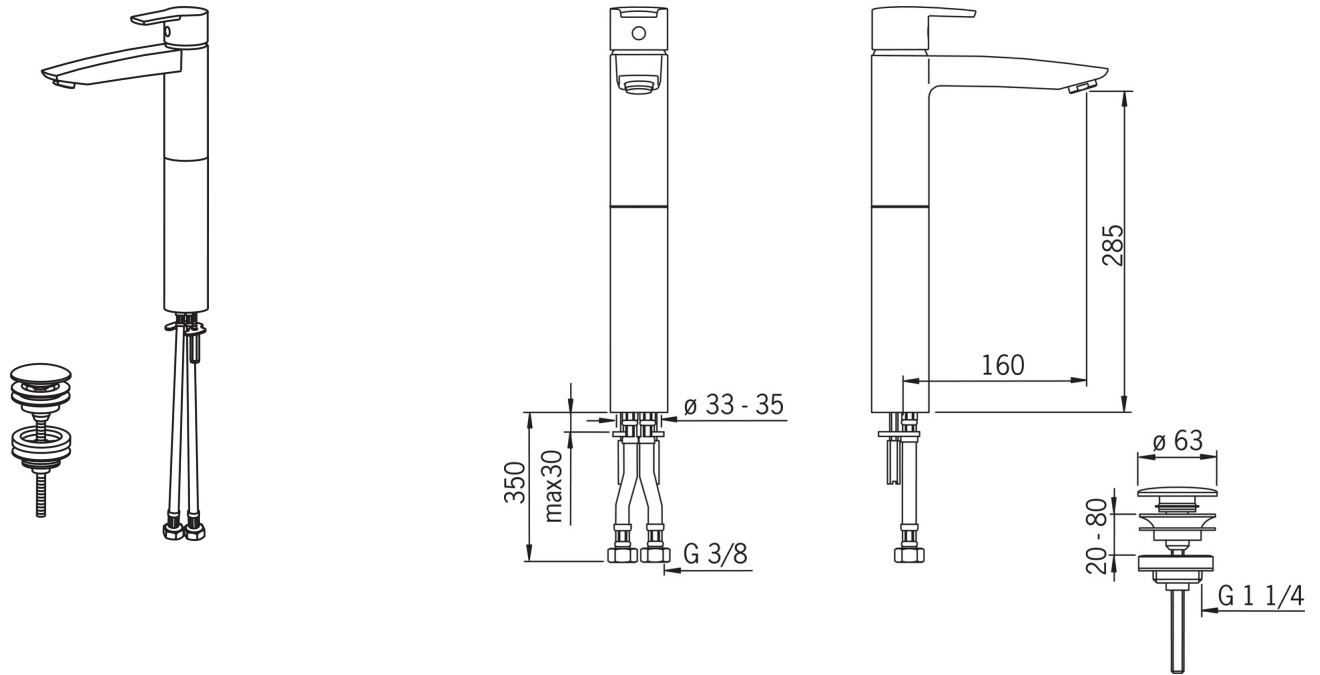

Reserve dele