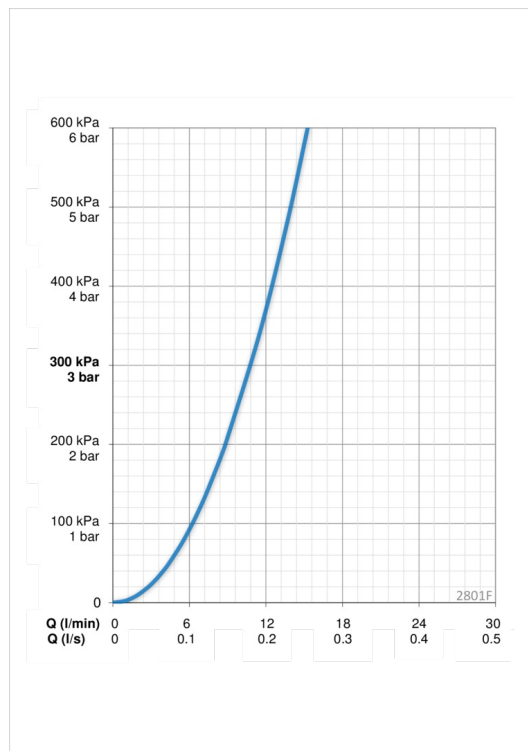

EAN: 6414150058622

www.oras.com/lt/products/oras/product/2801F

Vienos svirties stalviršio maišytuvas su sparčiuoju dugno vožtuvu. Įdiegtos vandens temperatūros ir maksimalaus srauto ribojimo funkcijos.

F – Lankstūs pajungimo vamzdeliai

- Vonios kambarys
- Viensvirtis
- Montuojamas stalviršyje
- Chromas
- Stacionarus vandens snapas
- CASCADE® – aeratoriaus srovė
- Valdomas svirtelė/rankenėle, Karšto/ šalto vandens simboliai
- Paspaudžiamas dugno vožtuvas
- Vandens temperatūros ir maksimalaus srauto ribojimo funkcijos
- $\varnothing$ 40 mm keraminė valdančioji kasetė
- Lankstūs vandens pajungimo vamzdeliai

Techniniai duomenys

Srauto duomenys

Srovės stiprumas prie 300 kPa	0.18 l/s
Spaudimo praradimas (0.1 l/s)	85 kPa

Techninės ypatybės

Vandens temperatūra	max. +80°C
Darbinis spaudimas	50 - 1000 kPa
Pajungimo dydis	G3/8
Projekcija	160 mm
Medžiaga	Žalvaris

Reguliavimai

EN standartas	EN 817
Triukšmo klasė	I (ISO 3822)

Patvirtinimo tipas

KIWA SE	1564