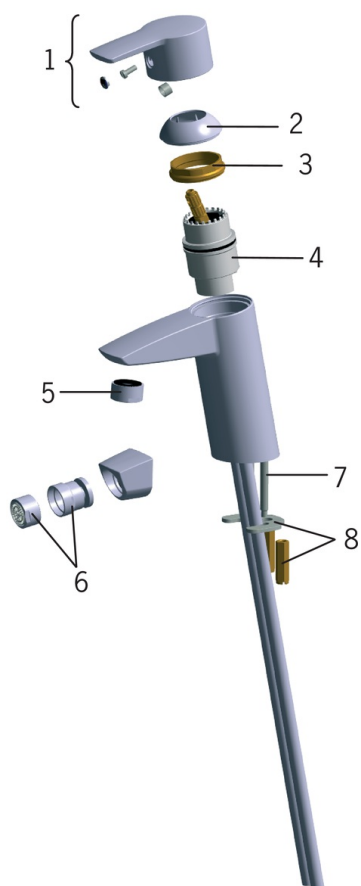

EAN: 6414150058622

www.oras.com/lt/products/oras/product/2801F

Vienos svirties stalviršio maišytuvas su sparčiuoju dugno vožtuvu. Įdiegtos vandens temperatūros ir maksimalaus srauto ribojimo funkcijos.

F – Lankstūs pajungimo vamzdeliai

- Vonios kambarys
- Viensvirtis
- Montuojamas stalviršyje
- Chromas
- Stacionarus vandens snapas
- CASCADE® – aeratoriaus srovė
- Valdomas svirtelė/rankenėle, Karšto/ šalto vandens simboliai
- Paspaudžiamas dugno vožtuvas
- Vandens temperatūros ir maksimalaus srauto ribojimo funkcijos
- \varnothing 40 mm keraminė valdančioji kasetė
- Lankstūs vandens pajungimo vamzdeliai

Techniniai duomenys

Srauto duomenys

Srovės stiprumas prie 300 kPa	0.18 l/s
Spaudimo praradimas (0.1 l/s)	85 kPa

Techninės ypatybės

Vandens temperatūra	max. +80°C
Darbinis spaudimas	50 - 1000 kPa
Pajungimo dydis	G3/8
Projekcija	160 mm
Medžiaga	Žalvaris

Reguliavimai

EN standartas	EN 817
Triukšmo klasė	I (ISO 3822)

Patvirtinimo tipas

KIWA SE	1564
---------	-------------

Atsarginės dalys

SP2810

	Pavadinimas	Kodas
01	Svirtelė	159050V
02	Dangtelis	159053V
03	Užspaudimo veržlė	158726
04	Valdančioji kasetė, komplektas	158890
05	Aeratorius, M24 x 1 STD HC A	232211
06	Aeratoriaus šarnyras, M24x1/M24x1	232511
07	Tvirtinimo varžtai (10 vnt.), M6x55	158727/10
08	Tvirtinimo plokštelė su veržlėmis	158697