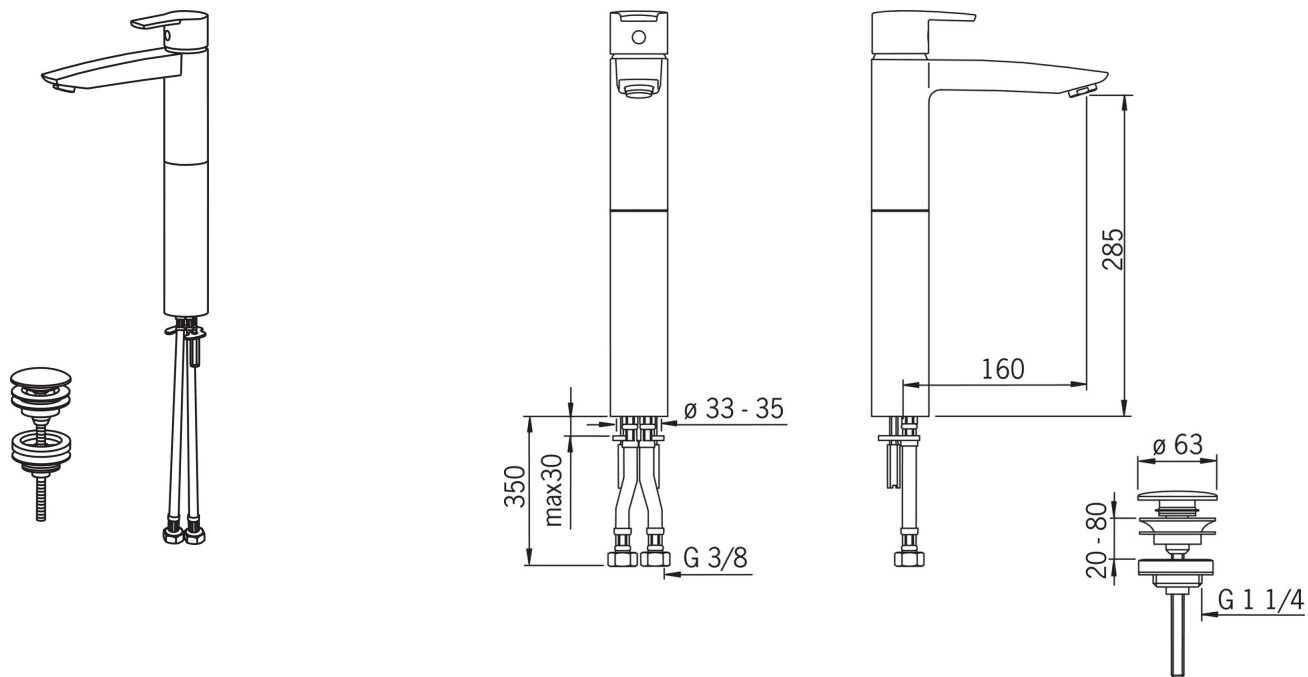

EAN: 6414150058622

www.oras.com/lt/products/oras/product/2801F

Vienos svirties stalviršio maišytuvas su sparčiuoju dugno vožtuvu. Įdiegtos vandens temperatūros ir maksimalaus srauto ribojimo funkcijos.

F – Lankstūs pajungimo vamzdeliai

- Vonios kambarys
- Viensvirtis
- Montuojamas stalviršyje
- Chromas
- Stacionarus vandens snapas
- CASCADE® – aeratoriaus srovė
- Valdomas svirtelė/rankenėle, Karšto/ šalto vandens simboliai
- Paspaudžiamas dugno vožtuvas
- Vandens temperatūros ir maksimalaus srauto ribojimo funkcijos
- \varnothing 40 mm keraminė valdančioji kasetė
- Lankstūs vandens pajungimo vamzdeliai

Techniniai duomenys

Srauto duomenys

Srovės stiprumas prie 300 kPa	0.18 l/s
Spaudimo praradimas (0.1 l/s)	85 kPa

Techninės ypatybės

Vandens temperatūra	max. +80°C
Darbinis spaudimas	50 - 1000 kPa
Pajungimo dydis	G3/8
Projekcija	160 mm
Medžiaga	Žalvaris

Reguliavimai

EN standartas	EN 817
Triukšmo klasė	I (ISO 3822)

Patvirtinimo tipas

KIWA SE	1564
---------	-------------

Atsarginės dalys

SP2810

	Pavadinimas	Kodas
01	Svirtelė	159050V
02	Dangtelis	159053V
03	Užspaudimo veržlė	158726
04	Valdančioji kasetė, komplektas	158890
05	Aeratorius, M24 x 1 STD HC A	232211
06	Aeratoriaus šarnyras, M24x1/M24x1	232511
07	Tvirtinimo varžtai (10 vnt.), M6x55	158727/10
08	Tvirtinimo plokštelė su veržlėmis	158697