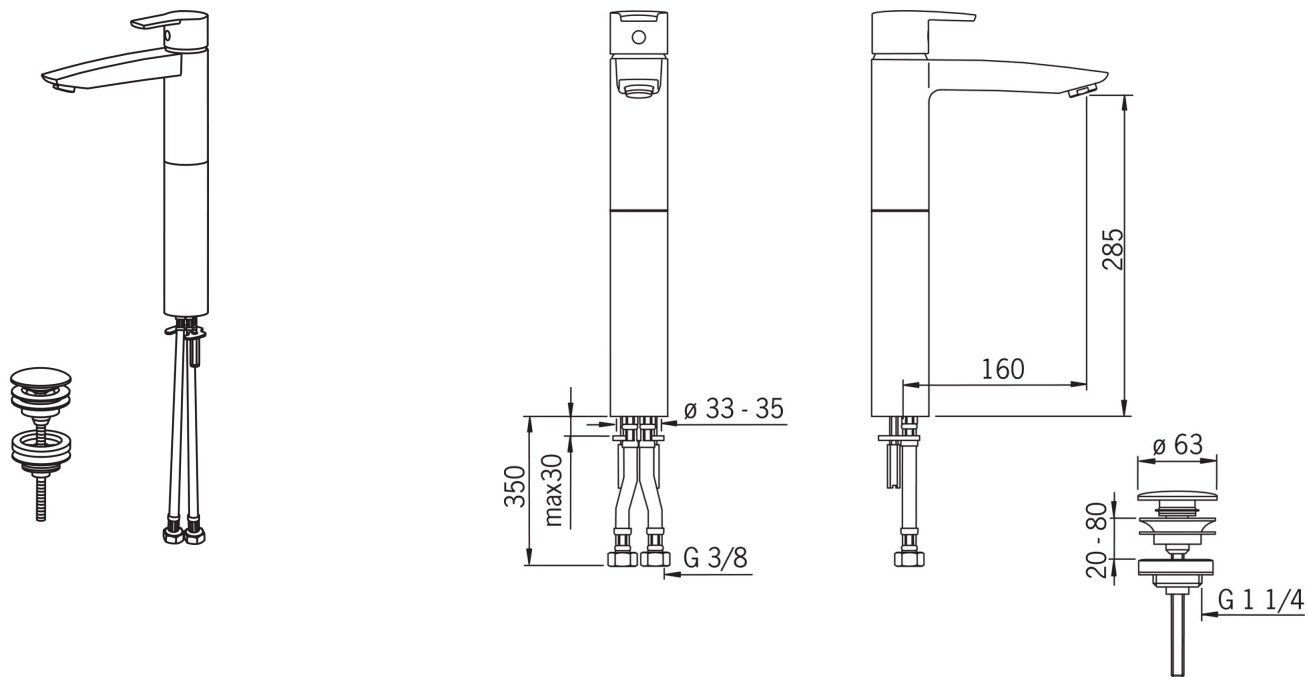

Rezerves daļas