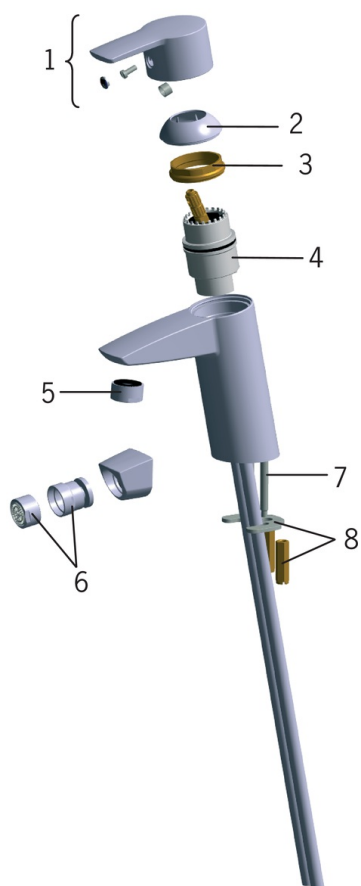

EAN: 6414150058622
static.oras.com/2801F

Viensvira galda izlietnes jaučējkrāns ar noteces aizvaru. Ar iebūvēta ierobežotāja mehānismu var regulēt maksimālo ūdens plūsmu un temperatūru.

F - ar lokaniem pievadiem.

- Izlietne
- Viensvira
- Virsmas montāža
- Hroms
- Stacionāra izteka
- CASCADE® - kaskādes plūsma
- Viensvira / rokturis, Karstā / Aukstā ūdens apzīmējums
- Noteces aizvars ar spiedpogu
- Ūdens temperatūras un maksimālās plūsmas ierobežošanas funkcija
- ϕ 40 mm keramikas kasete plūsmas un temperatūras regulēšanai
- Lokani pievadi

Tehniskie dati

Plūsma

Ūdens plūsma pie 300 kPa	0.18 l/s
Normatīvais spiediens (0.1 l/s)	85 kPa

Tehniskās īpašības

Karstā ūdens piegāde	max. +80°C
Darba spiediens	50 - 1000 kPa
Savienojuma izmērs	G3/8
Projekcija	160 mm
Materiāls	Misiņš

Noteikumi

EN Standarts	EN 817
Trokšņu klase	I (ISO 3822)

Apstiprinājumu veidi

KIWA SE	1564
---------	-------------

Rezerves daļas

SP2810

	Nosaukums	Kods
01	Rokturis	159050V
02	Slēgļodiņa	159053V
03	Uzgieznis	158726
04	Kasete	158890
05	Aerators, M24x1 STD HC A	232211
06	Aerators, M24x1/M24x1	232511
07	Stiprinājuma skrūve (10 gab.), M6x55	158727/10
08	Stiprinājuma plāksne ar uzgriežņiem	158697