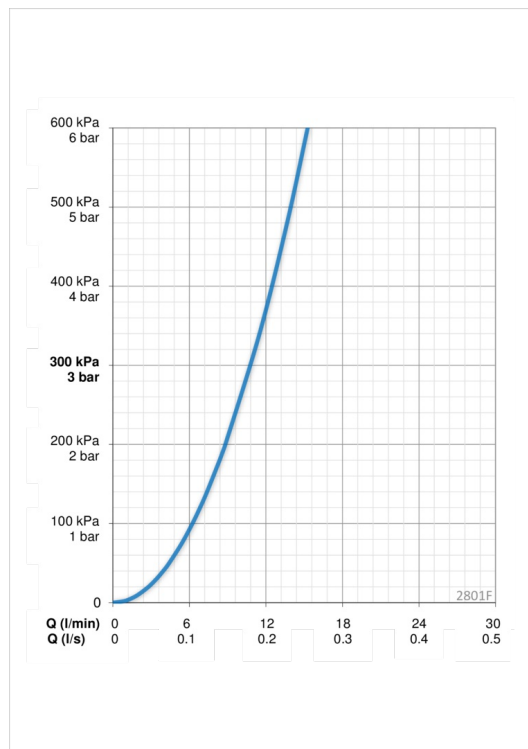

EAN: 6414150058622
static.oras.com/2801F

Viensvira galda izlietnes jaučējkrāns ar noteces aizvaru. Ar iebūvēta ierobežotāja mehānismu var regulēt maksimālo ūdens plūsmu un temperatūru.

F - ar lokaniem pievadiem.

- Izlietne
- Viensvira
- Virsmas montāža
- Hroms
- Stacionāra izteka
- CASCADE® - kaskādes plūsma
- Viensvira / rokturis, Karstā / Aukstā ūdens apzīmējums
- Noteces aizvars ar spiedpogu
- Ūdens temperatūras un maksimālās plūsmas ierobežošanas funkcija
- ϕ 40 mm keramikas kasete plūsmas un temperatūras regulēšanai
- Lokani pievadi

Tehniskie dati

Plūsma

Ūdens plūsma pie 300 kPa	0.18 l/s
Normatīvais spiediens (0.1 l/s)	85 kPa

Tehniskās īpašības

Karstā ūdens piegāde	max. +80°C
Darba spiediens	50 - 1000 kPa
Savienojuma izmērs	G3/8
Projekcija	160 mm
Materiāls	Misiņš

Noteikumi

EN Standarts	EN 817
Trokšņu klase	I (ISO 3822)

Apstiprinājumu veidi

KIWA SE	1564