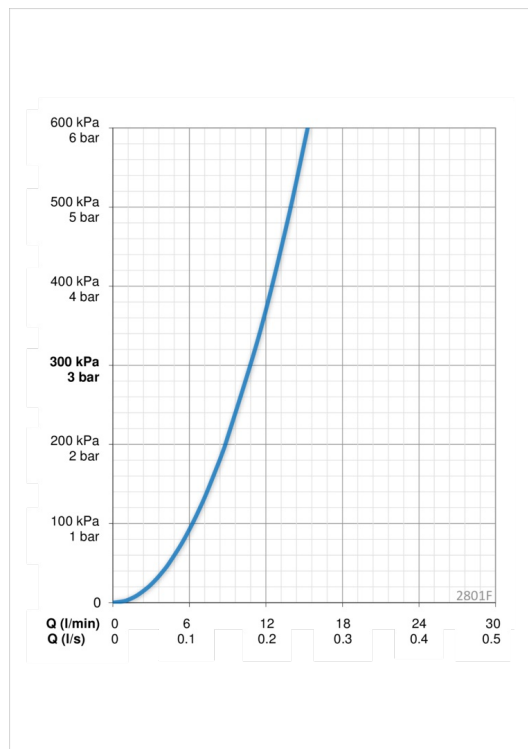

EAN: 6414150058622
NRF: 4200035
static.oras.com/2801F

Servantkran med høy tut til bolleservant i minimalistisk design. Med klikkventil. Mulighet for begrensning av temperatur og vannmengde.

F = fleksible slanger

- Washbasin
- Ettgreps
- Benkemontert
- Forkrommet
- Fast tut
- CASCADE® - stråle
- Ettgrepshendel, Varmt/kaldt symbol
- Klikkventil
- Temperatur- og mengdebegrensner
- ø 40 mm kassett
- Fleksible slanger

Teknisk data

Flow attributter

Vannmengde ved 300 kPa	0.18 l/s
Trykktap (0.1 l/s)	85 kPa

Tekniske egenskaper

Varmtvannsforsyning	max. +80°C
Arbeidstrykk	50 - 1000 kPa
Tilkoblingsstørrelse	G3/8
Projeksjon	160 mm
Materiale	brass

Bestemmelser

EN Standard	EN 817
Støyklasse	I (ISO 3822)

Typegodkjennelse

KIWA SE	1564