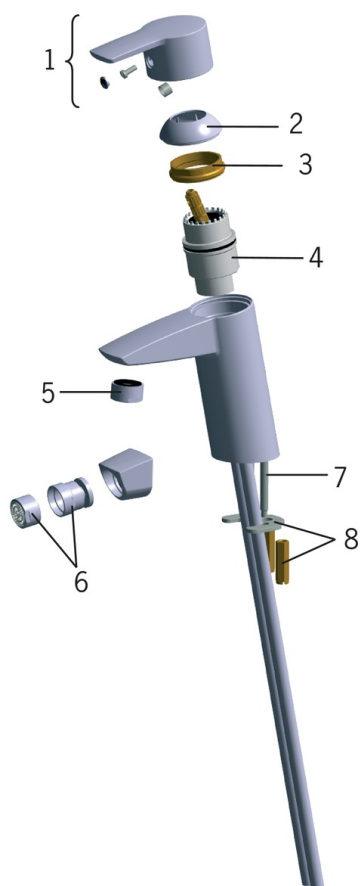

EAN: 6414150058622
 NRF: 4200035
static.oras.com/2801F

Servantkran med høy tut til bolleservant i minimalistisk design. Med klikkventil. Mulighet for begrensning av temperatur og vannmengde.

F = fleksible slanger

- Washbasin
- Ettgreps
- Benkemontert
- Forkrommet
- Fast tut
- CASCADE® - stråle
- Ettgrepshendel, Varmt/kaldt symbol
- Klikkventil
- Temperatur- og mengdebegrensner
- ø 40 mm kassett
- Fleksible slanger

Teknisk data

Flow attributter

Vannmengde ved 300 kPa	0.18 l/s
Trykktap (0.1 l/s)	85 kPa

Tekniske egenskaper

Varmtvannsforsyning	max. +80°C
Arbeidstrykk	50 - 1000 kPa
Tilkoblingsstørrelse	G3/8
Projeksjon	160 mm
Materiale	brass

Bestemmelser

EN Standard	EN 817
Støyklasse	I (ISO 3822)

Typegodkjennelse

KIWA SE	1564
---------	-------------

Reserve deler

SP2810

	Navn	Kode	NRF
01	Hendel	159050V	4204488
02	Dekkring	159053V	4204553
03	Festemutter for kassett	158726	4204528
04	Kassett	158890	4204627
05	Strålesamler, M24 x 1 STD HC A	232211	4204429
06	Strålesamler med kuleledd, M24x1/M24x1	232511	4204749
07	Pinneskrue (10stk), M6x55	158727/10	4204529
08	Kranfeste, komplett	158697	4204524