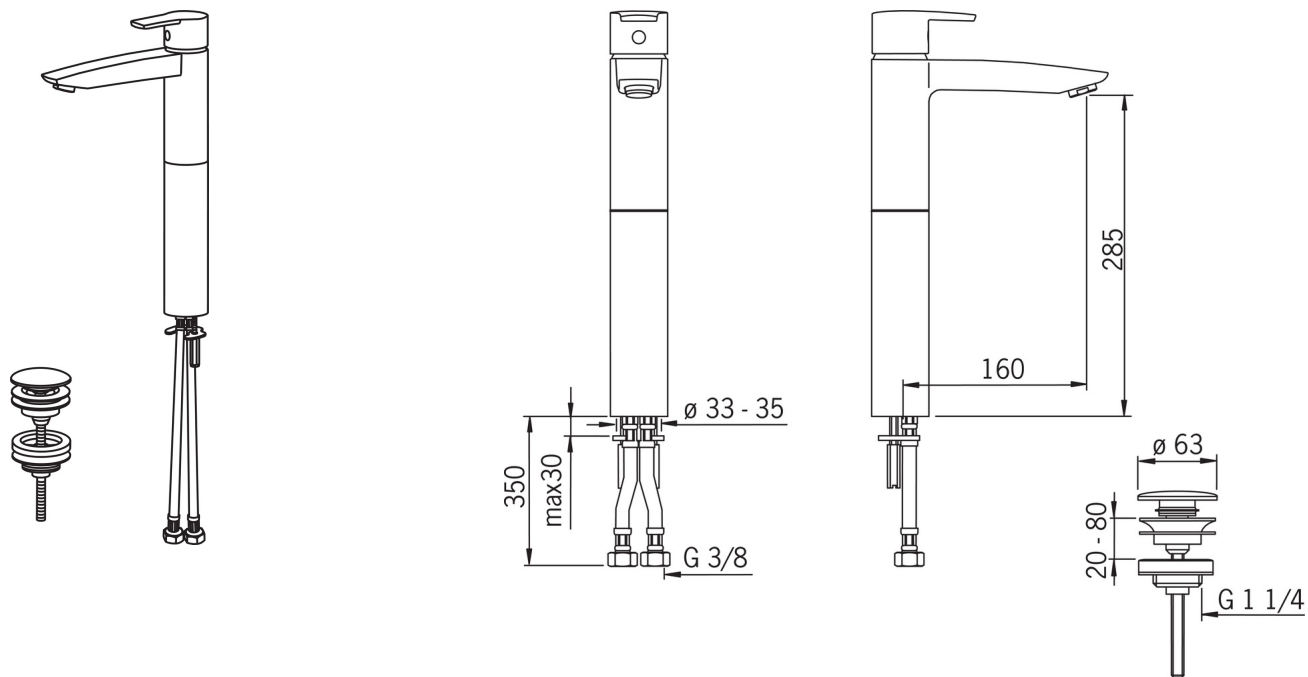

EAN: 6414150058622
 NRF: 4200035
static.oras.com/2801F

Servantkran med høy tut til bolleservant i minimalistisk design. Med klikkventil. Mulighet for begrensning av temperatur og vannmengde.

F = fleksible slanger

- Washbasin
- Ettgreps
- Benkemontert
- Forkrommet
- Fast tut
- CASCADE® - stråle
- Ettgrepshendel, Varmt/kaldt symbol
- Klikkventil
- Temperatur- og mengdebegrensner
- ø 40 mm kassett
- Fleksible slanger

Teknisk data

Flow attributter

Vannmengde ved 300 kPa	0.18 l/s
Trykktap (0.1 l/s)	85 kPa

Tekniske egenskaper

Varmtvannsforsyning	max. +80°C
Arbeidstrykk	50 - 1000 kPa
Tilkoblingsstørrelse	G3/8
Projeksjon	160 mm
Materiale	brass

Bestemmelser

EN Standard	EN 817
Støyklasse	I (ISO 3822)

Typegodkjennelse

KIWA SE	1564
---------	-------------

Reserve deler

SP2810

	Navn	Kode	NRF
01	Hendel	159050V	4204488
02	Dekkring	159053V	4204553
03	Festemutter for kassett	158726	4204528
04	Kassett	158890	4204627
05	Strålesamler, M24 x 1 STD HC A	232211	4204429
06	Strålesamler med kuleledd, M24x1/M24x1	232511	4204749
07	Pinneskrue (10stk), M6x55	158727/10	4204529
08	Kranfeste, komplett	158697	4204524