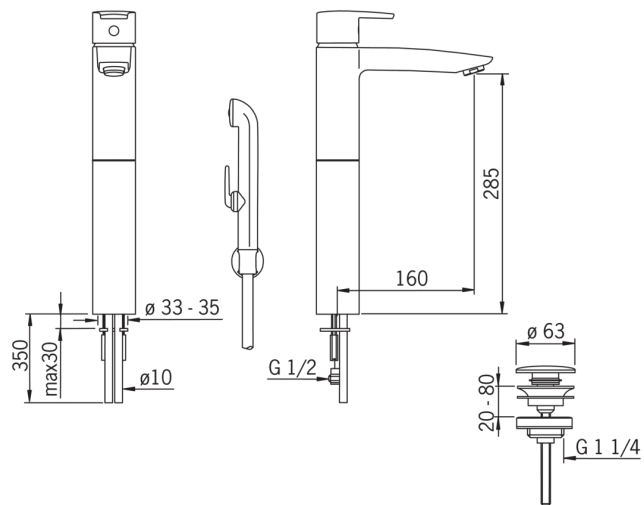

Varuosad

SP2810

	Nimetus	Kood
01	Kahv	159050V
02	Kaitsekate	159053V
03	Pingutusmutter	158726
04	Seadeosa	158890
05	Õhusti, M24 x 1 STD HC A	232211
06	Liigendõhusti, M24x1/M24x1	232511
07	Paigalduskruvi (10tk), M6x55	158727/10
08	Kinnitusplaat mutritega	158697