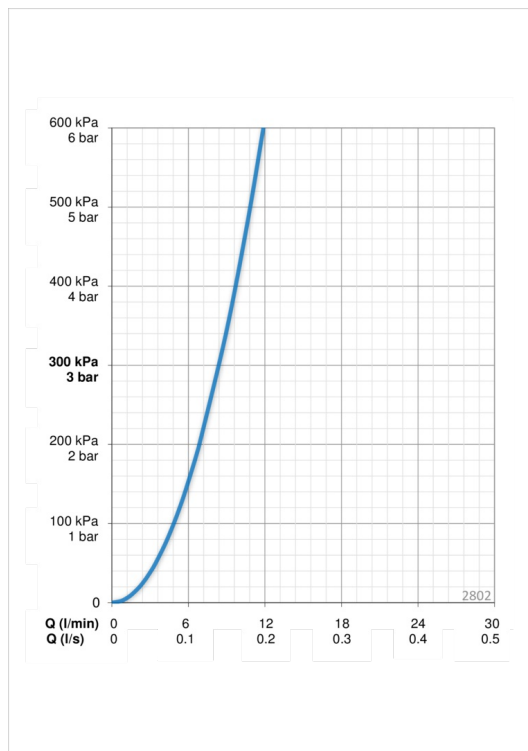

EAN: 6414150058646

www.oras.com/ee/products/oras/product/2802

Lauasegisti Bidetta käsiduši ja vajutatava põhjaklapiga

- Vannituba
- Kangsegistid, Bidetta
- Tööpinnale paigaldatav
- Kroom
- Jäik jooksutoru
- HONEYCOMB® - täiustatud katlakivivastane kaitse
- Ühe kahvaga, Kuuma/külma sümbolid
- Vajutatav põhjaklapp
- Dušihoidik, Dušivoolik (1500 mm)
- Bidetta käsidušš

Tehnilised andmed

Vooluhulk

Vooluhulk 300 kPa	0.14 l/s
Rõhukadu vooluhulgal (0.1 l/s)	150 kPa

Tehnilised omadused

Kuum vesi	max. +80°C
Kasutussurve	50 - 1000 kPa
Ühenduse mõõt	Ø10 mm
Tööulatus	160 mm
Materjal	brass

Määrused

EN standard	EN 817
Hääleklass	I (ISO 3822)

Tüübikinnitused

STF-sertifikaat	VTT-RTH-04951-08
ETA-Danmark	VA 1.42/17872
Sintef	Sintef Nr. 1322
KIWA SE	1564