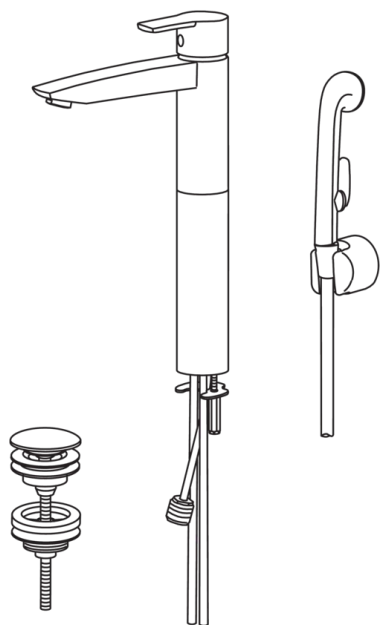

Varuosad

SP2810

	Nimetus	Kood
01	Kahv	159050V
02	Kaitsekate	159053V
03	Pingutusmutter	158726
04	Seadeosa	158890
05	Õhusti, M24 x 1 STD HC A	232211
06	Liigendõhusti, M24x1/M24x1	232511
07	Paigalduskruvi (10tk), M6x55	158727/10
08	Kinnitusplaat mutritega	158697