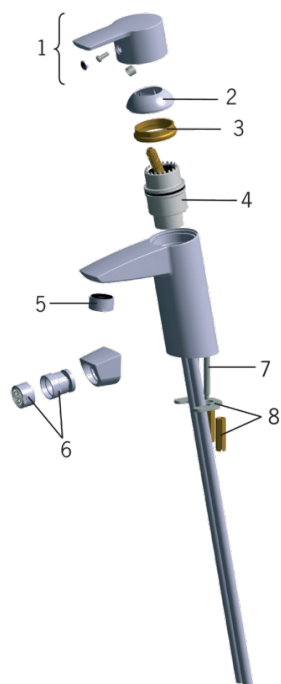

### Tehnilised omadused

Kuum vesi	<b>max. +80°C</b>
Kasutussurve	<b>50 - 1000 kPa</b>
Ühenduse mõõt	<b>Ø10 mm</b>
Tööulatus	<b>160 mm</b>
Materjal	<b>brass</b>

### SP2810

	Nimetus	Kood
01	Kahv	159050V
02	Kaitsekate	159053V
03	Pingutusmutter	158726
04	Seadeosa	158890
05	Õhusti, M24 x 1 STD HC A	232211
06	Liigendõhusti, M24x1/M24x1	232511
07	Paigalduskruvi (10tk), M6x55	158727/10
08	Kinnitusplaat mutritega	158697