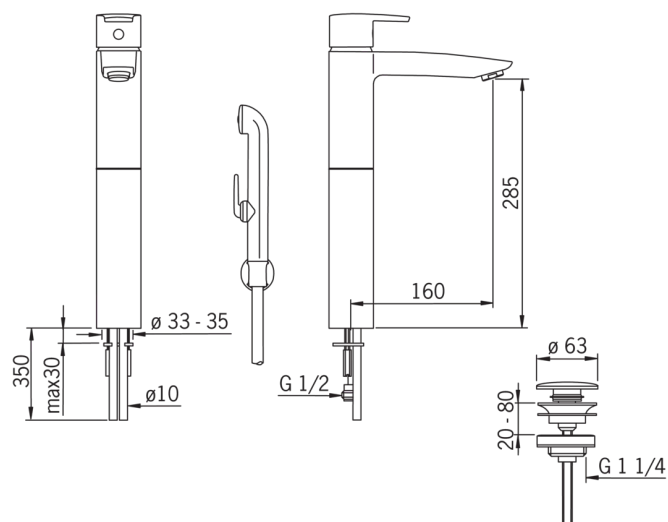

- Vannas istabā
- Viensvirs, Bidetta
- Virsmas montāža
- Hroms
- Stacionāra izteka
- HONEYCOMB® - uzlabota kaļķakmens aizsardzība
- Viensvira / rokturis, Karstā / Aukstā ūdens apzīmējums
- Noteces aizvars ar spiedpogu
- Dušas balsts, Šļūtene (1500 mm)
- Rokas duša, Bidetta
- Ūdens temperatūras un maksimālās plūsmas ierobežošanas funkcija
- \varnothing 40 mm keramikas kasete plūsmas un temperatūras regulēšanai
- Cu pievadi

Tehniskie dati

Plūsma

Ūdens plūsma pie 300 kPa	0.14 l/s
Normatīvais spiediens (0.1 l/s)	150 kPa

Tehniskās īpašības

Karstā ūdens piegāde	max. +80°C
Darba spiediens	50 - 1000 kPa
Savienojuma izmērs	Ø10 mm
Projekcija	160 mm
Materiāls	brass

Noteikumi

EN Standarts	EN 817
Trokšņu klase	I (ISO 3822)

Apstiprinājumu veidi

STF Sertifikāts	VTT-RTH-04951-08
ETA-Danmark	VA 1.42/17872
Sintef	Sintef Nr. 1322
KIWA SE	1564

Rezerves daļas

SP2810

	Nosaukums	Kods
01	Rokturis	159050V
02	Slēgblodiņa	159053V
03	Uzgrieznis	158726
04	Kasete	158890
05	Aerators, M24 x 1 STD HC A	232211
06	Aerators, M24x1/M24x1	232511
07	Stiprinājuma skrūve (10 gab.), M6x55	158727/10
08	Stiprinājuma plāksne ar uzgriežņiem	158697