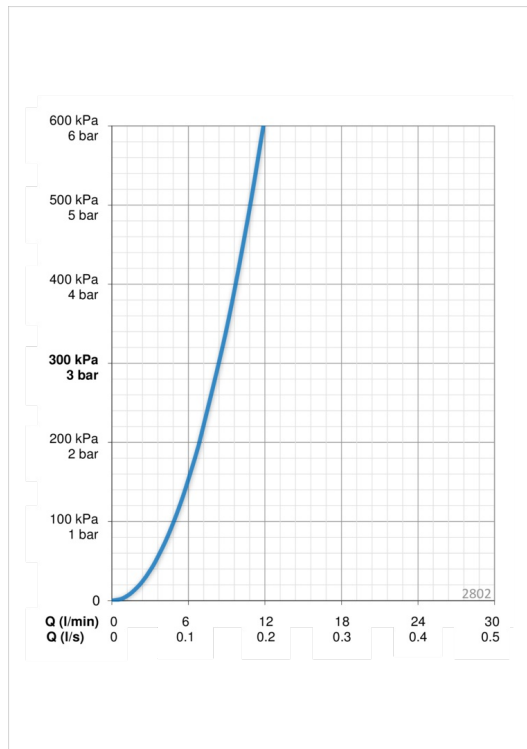

EAN: 6414150058646

www.oras.com/lv/products/oras/product/2802

Viensvirs galda izlietnes jaucējkrāns ar Bidetta rokas dušu, ar noteces aizvaru. Ar iebūvēta ierobežotāja mehānismu var regulēt maksimālo ūdens plūsmu un temperatūru.

- Vannas istabā
- Viensvirs, Bidetta
- Virsmas montāža
- Hroms
- Stacionāra izteka
- HONEYCOMB® - uzlabota kaļķakmens aizsardzība
- Viensvira / rokturis, Karstā / Aukstā ūdens apzīmējums
- Noteces aizvars ar spiedpogu
- Dušas balsts, Šļūtene (1500 mm)
- Rokas duša, Bidetta
- Ūdens temperatūras un maksimālās plūsmas ierobežošanas funkcija
- $\varnothing$ 40 mm keramikas kasete plūsmas un temperatūras regulēšanai
- Cu pievadi

Tehniskie dati

Plūsma

Ūdens plūsma pie 300 kPa	0.14 l/s
Normatīvais spiediens (0.1 l/s)	150 kPa

Tehniskās īpašības

Karstā ūdens piegāde	max. +80°C
Darba spiediens	50 - 1000 kPa
Savienojuma izmērs	Ø10 mm
Projekcija	160 mm
Materiāls	brass

Noteikumi

EN Standarts	EN 817
Trokšņu klase	I (ISO 3822)

Apstiprinājumu veidi

STF Sertifikāts	VTT-RTH-04951-08
ETA-Danmark	VA 1.42/17872
Sintef	Sintef Nr. 1322
KIWA SE	1564