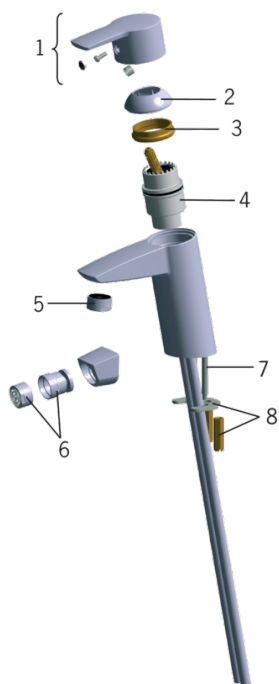

EAN: 6414150058646

www.oras.com/lv/products/oras/product/2802

Viensvirs galda izlietnes jaucējkrāns ar Bidetta rokas dušu, ar noteces aizvaru. Ar iebūvēta ierobežotāja mehānismu var regulēt maksimālo ūdens plūsmu un temperatūru.

- Vannas istabā
- Viensvirs, Bidetta
- Virsmas montāža
- Hroms
- Stacionāra izteka
- HONEYCOMB® - uzlabota kaļķakmens aizsardzība
- Viensvira / rokturis, Karstā / Aukstā ūdens apzīmējums
- Noteces aizvars ar spiedpogu
- Dušas balsts, Šļūtene (1500 mm)
- Rokas duša, Bidetta
- Ūdens temperatūras un maksimālās plūsmas ierobežošanas funkcija
- \varnothing 40 mm keramikas kasete plūsmas un temperatūras regulēšanai
- Cu pievadi

Tehniskie dati

Plūsma

Ūdens plūsma pie 300 kPa	0.14 l/s
Normatīvais spiediens (0.1 l/s)	150 kPa

Tehniskās īpašības

Karstā ūdens piegāde	max. +80°C
Darba spiediens	50 - 1000 kPa
Savienojuma izmērs	Ø10 mm
Projekcija	160 mm
Materiāls	brass

Noteikumi

EN Standarts	EN 817
Trokšņu klase	I (ISO 3822)

Apstiprinājumu veidi

STF Sertifikāts	VTT-RTH-04951-08
ETA-Danmark	VA 1.42/17872
Sintef	Sintef Nr. 1322
KIWA SE	1564

Rezerves daļas

SP2810

	Nosaukums	Kods
01	Rokturis	159050V
02	Slēgblodiņa	159053V
03	Uzgrieznis	158726
04	Kasete	158890
05	Aerators, M24 x 1 STD HC A	232211
06	Aerators, M24x1/M24x1	232511
07	Stiprinājuma skrūve (10 gab.), M6x55	158727/10
08	Stiprinājuma plāksne ar uzgriežņiem	158697