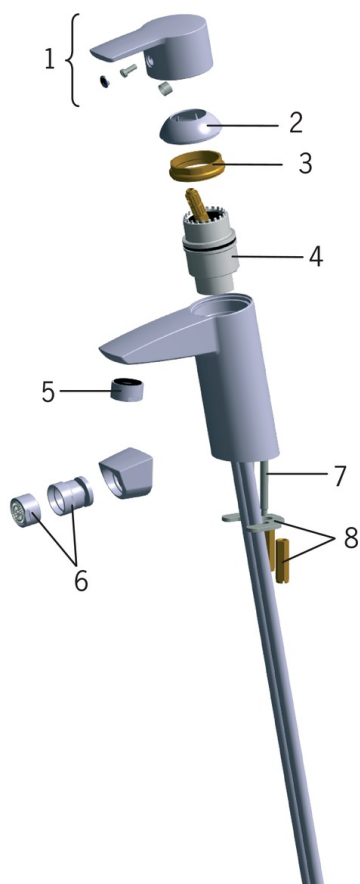

EAN: 6414150058257

www.oras.com/lt/products/oras/product/2804

Vienos svirties praustuvo maišytuvas su sparčiuoju dugno vožtuvu. Įdiegtos vandens temperatūros ir maksimalaus srauto ribojimo funkcijos.

- Vonios kambarys
- Viensvirtis
- Montuojamas stalviršyje
- Chromas
- Stacionarus vandens snapas
- CASCADE® – aeratoriaus srovė
- Valdomas svirtele/rankenėle, Karšto/ šalto vandens simboliai
- Paspaudžiamas dugno vožtuvas
- Vandens temperatūros ir maksimalaus srauto ribojimo funkcijos
- Ø 40 mm keraminė valdančioji kasetė
- Variniai vandens pajungimo vamzdeliai

Techniniai duomenys

Srauto duomenys

Srovės stiprumas prie 300 kPa	0.2 l/s
Spaudimo praradimas (0.1 l/s)	70 kPa

Techninės ypatybės

Vandens temperatūra	max. +80°C
Darbinis spaudimas	50 - 1000 kPa
Pajungimo dydis	Ø10 mm
Projekcija	110 mm
Medžiaga	Žalvaris

Reguliavimai

EN standartas	EN 817
Triukšmo klasė	I (ISO 3822)

Patvirtinimo tipas

STF sertifikatas	VTT-RTH-04951-08
ETA-Danmark	VA 1.42/17873
Sintef	Sintef Nr. 1322
KIWA SE	1564

Atsarginės dalys

SP2810

	Pavadinimas	Kodas
01	Svirtelė	159050V
02	Dangtelis	159053V
03	Užspaudimo veržlė	158726
04	Valdančioji kasetė, komplektas	158890
05	Aeratorius, M24 x 1 STD HCA	232211
06	Aeratoriaus šarnyras, M24x1/M24x1	232511
07	Tvirtinimo varžtai (10 vnt.), M6x55	158727/10
08	Tvirtinimo plokštelė su veržlėmis	158697