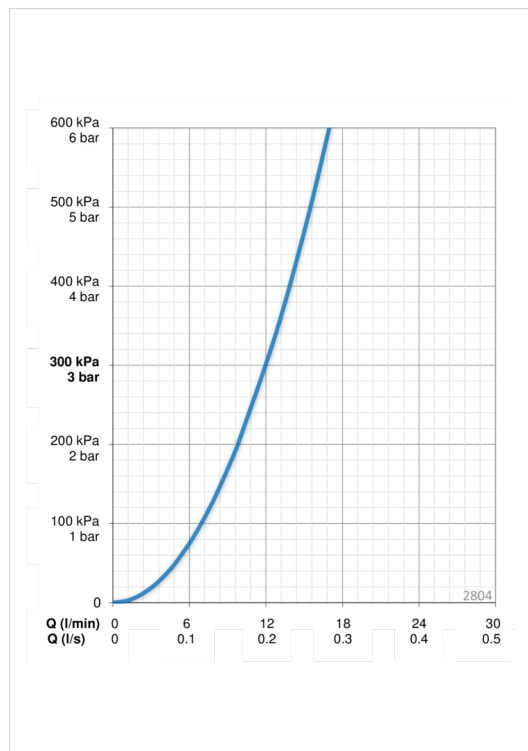

EAN: 6414150058257

www.oras.com/lt/products/oras/product/2804

Vienos svirties praustuvo maišytuvas su sparčiuoju dugno vožtuvu. Įdiegtos vandens temperatūros ir maksimalaus srauto ribojimo funkcijos.

- Vonios kambarys
- Viensvirtis
- Montuojamas stalviršyje
- Chromas
- Stacionarus vandens snapas
- CASCADE® – aeratoriaus srovė
- Valdomas svirtele/rankenėle, Karšto/ šalto vandens simboliai
- Paspaudžiamas dugno vožtuvas
- Vandens temperatūros ir maksimalaus srauto ribojimo funkcijos
- Ø 40 mm keraminė valdančioji kasetė
- Variniai vandens pajungimo vamzdeliai

Techniniai duomenys

Srauto duomenys

Srovės stiprumas prie 300 kPa	0.2 l/s
Spaudimo praradimas (0.1 l/s)	70 kPa

Techninės ypatybės

Vandens temperatūra	max. +80°C
Darbinis spaudimas	50 - 1000 kPa
Pajungimo dydis	Ø10 mm
Projekcija	110 mm
Medžiaga	Žalvaris

Reguliavimai

EN standartas	EN 817
Triukšmo klasė	I (ISO 3822)

Patvirtinimo tipas

STF sertifikatas	VTT-RTH-04951-08
ETA-Danmark	VA 1.42/17873
Sintef	Sintef Nr. 1322
KIWA SE	1564