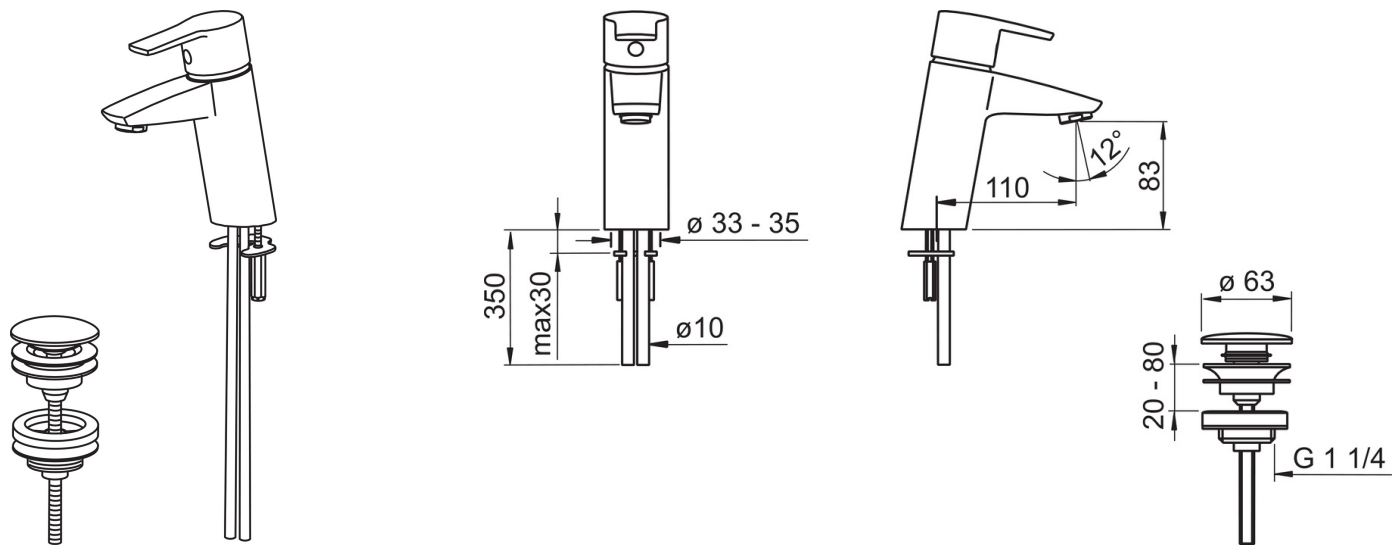

EAN: 6414150058257

www.oras.com/lt/products/oras/product/2804

Vienos svirties praustuvo maišytuvas su sparčiuoju dugno vožtuvu. Įdiegtos vandens temperatūros ir maksimalaus srauto ribojimo funkcijos.

- Vonios kambarys
- Viensvirtis
- Montuojamas stalviršyje
- Chromas
- Stacionarus vandens snapas
- CASCADE® – aeratoriaus srovė
- Valdomas svirtele/rankenėle, Karšto/ šalto vandens simboliai
- Paspaudžiamas dugno vožtuvas
- Vandens temperatūros ir maksimalaus srauto ribojimo funkcijos
- Ø 40 mm keraminė valdančioji kasetė
- Variniai vandens pajungimo vamzdeliai

Techniniai duomenys

Srauto duomenys

Srovės stiprumas prie 300 kPa	0.2 l/s
Spaudimo praradimas (0.1 l/s)	70 kPa

Techninės ypatybės

Vandens temperatūra	max. +80°C
Darbinis spaudimas	50 - 1000 kPa
Pajungimo dydis	Ø10 mm
Projekcija	110 mm
Medžiaga	Žalvaris

Reguliavimai

EN standartas	EN 817
Triukšmo klasė	I (ISO 3822)

Patvirtinimo tipas

STF sertifikatas	VTT-RTH-04951-08
ETA-Danmark	VA 1.42/17873
Sintef	Sintef Nr. 1322
KIWA SE	1564

Atsarginės dalys

SP2810

	Pavadinimas	Kodas
01	Svirtelė	159050V
02	Dangtelis	159053V
03	Užspaudimo veržlė	158726
04	Valdančioji kasetė, komplektas	158890
05	Aeratorius, M24 x 1 STD HCA	232211
06	Aeratoriaus šarnyras, M24x1/M24x1	232511
07	Tvirtinimo varžtai (10 vnt.), M6x55	158727/10
08	Tvirtinimo plokštelė su veržlėmis	158697